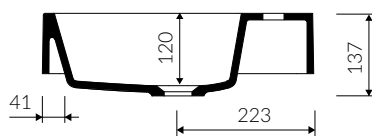

Wymiary podane z tolerancją /
Dimensions specified with tolerance:

do/to 700 mm (0/+2)
od/from 701 do/to 1200 mm (0/+3)