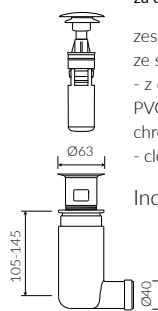

* za dopłatą / additional fees apply

zestaw syfonowy PCV
ze spustem „Klik Klak” - chrom
- z czyszczeniem od góry
PVC trap set with
chromed „Click Clack” trigger
- cleaning from the top system

Index: Easy Clean*