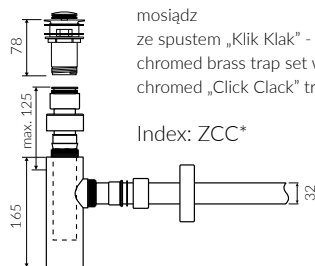

- Waga / Weight : 24 kg

UMYWALKA MEBLOWA / WPUSZCZANA W BLAT VANITY / INSET WASHBASIN

Index: **P_U_083_04_0900**

DŁUGOŚĆ LENGTH	SZEROKOŚĆ WIDTH	WYSOKOŚĆ HEIGHT
900	450	137

Wymiary podane z tolerancją /
Dimensions specified with tolerance:

do/to 700 mm (0/+2)
od/from 701 do/to 1200 mm (0/+3)

PRODUKT KOMPATYBILNY Z / PRODUCT COMPATIBLE WITH:

* za dopłatą / additional fees apply

zestaw syfonowy PCV
ze spustem „Klik Klak” - chrom
PVC trap set with
chromed „Click Clack” trigger

Index: ZPC*

* za dopłatą / additional fees apply

zestaw syfonowy - chromowany
mosiądz
ze spustem „Klik Klak” - chrom
chromed brass trap set with
chromed „Click Clack” trigger

Index: ZCC*

* za dopłatą / additional fees apply