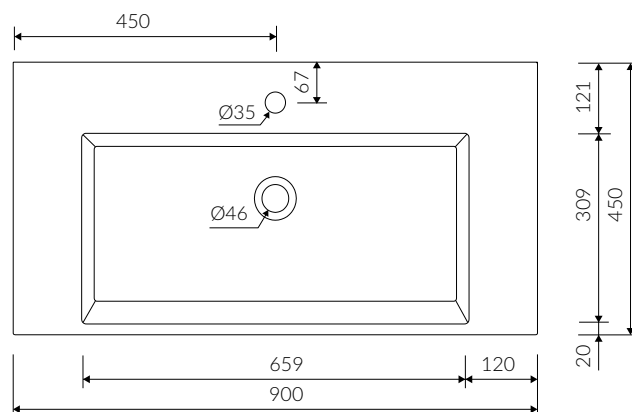

TEO 90

- Zalecany sposób montażu / Recommended mounting method:
 - Meblowa / Vanity
 - Wpuszczana w blat / Inset

- Dostosowana do typu baterii / Suitable with kind of faucets:
 - Ścienne / Wall mounted
 - Nablutowa / Countertop

- Waga / Weight : 24 kg

UMYWALKA MEBLOWA / WPUSZCZANA W BLAT VANITY / INSET WASHBASIN

Index: **P_U_083_04_0900**

DŁUGOŚĆ LENGTH	SZEROKOŚĆ WIDTH	WYSOKOŚĆ HEIGHT
900	450	137

Wymiary podane z tolerancją /
Dimensions specified with tolerance: