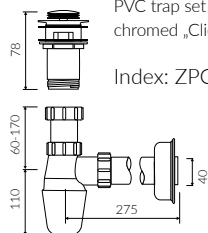

- Waga / Weight : 24 kg

UMYWALKA MEBLOWA / WPUSZCZANA W BLAT VANITY / INSET WASHBASIN

Index: **P_U_083_04_0900**

DŁUGOŚĆ LENGTH	SZEROKOŚĆ WIDTH	WYSOKOŚĆ HEIGHT
900	450	137

Wymiary podane z tolerancją /
Dimensions specified with tolerance:

do/to 700 mm (0/+2)
od/from 701 do/to 1200 mm (0/+3)

PRODUKT KOMPATYBILNY Z / PRODUCT COMPATIBLE WITH:

* za dopłatą / additional fees apply

zestaw syfonowy PCV
ze spustem „Klik Klak” - chrom
PVC trap set with
chromed „Click Clack” trigger

Index: ZPC*

* za dopłatą / additional fees apply

zestaw syfonowy - chromowany
mosiądz
ze spustem „Klik Klak” - chrom
chromed brass trap set with
chromed „Click Clack” trigger

Index: ZCC*

* za dopłatą / additional fees apply