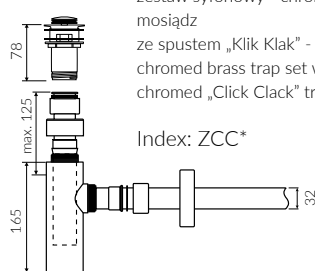

DŁUGOŚĆ LENGTH	SZEROKOŚĆ WIDTH	WYSOKOŚĆ HEIGHT
800	450	137

- Z otworem lub bez otworu na baterię / With or without tap hole

- Z przelewem lub bez przelewu / With or without overflow

- Materiał / Material:

- MINERALICAST® DURO
 - biały połysk / white gloss
- MINERALICAST® MAT
 - biały mat / white matt
- MINERALICAST® STM BLACK
 - czarny połysk / black gloss

- Waga / Weight : 21,4 kg

Wymiary podane z tolerancją / Dimensions specified with tolerance:

do/to 700 mm (0/+2)
od/from 701 do/ to 1200 mm (0/+3)

PRODUKT KOMPATYBILNY Z / PRODUCT COMPATIBLE WITH:

* za dopłatą / additional fees apply

zestaw syfonowy PCV
ze spustem „Klik Klak” - chrom
PVC trap set with
chromed „Click Clack” trigger

Index: ZPC*

* za dopłatą / additional fees apply

zestaw syfonowy - chromowany
mosiądz
ze spustem „Klik Klak” - chrom
chromed brass trap set with
chromed „Click Clack” trigger

Index: ZCC*

* za dopłatą / additional fees apply