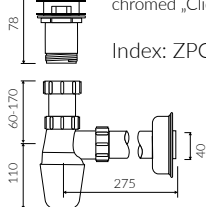

PRODUKT KOMPATYBILNY Z / PRODUCT COMPATIBLE WITH:

* za dopłatą / additional fees apply

zestaw syfonowy PCV
ze spustem „Klik Klak” - chrom
PVC trap set with
chromed „Click Clack” trigger

Index: ZPC*