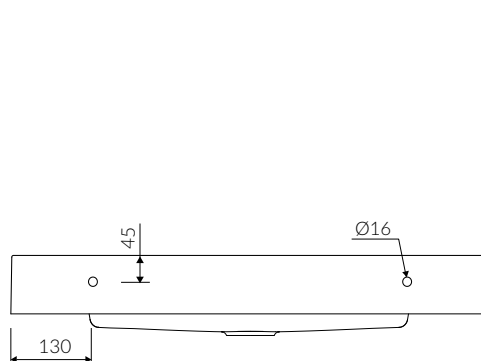

DŁUGOŚĆ LENGTH	SZEROKOŚĆ WIDTH	WYSOKOŚĆ HEIGHT
800	450	137

- Z otworem lub bez otworu na baterię / With or without tap hole

- Z przelewem lub bez przelewu / With or without overflow

- Materiał / Material:

- MINERALICAST® DURO
 - biały połysk / white gloss
- MINERALICAST® MAT
 - biały mat / white matt
- MINERALICAST® STM BLACK
 - czarny połysk / black gloss

- Waga / Weight : 21,4 kg

Wymiary podane z tolerancją / Dimensions specified with tolerance: