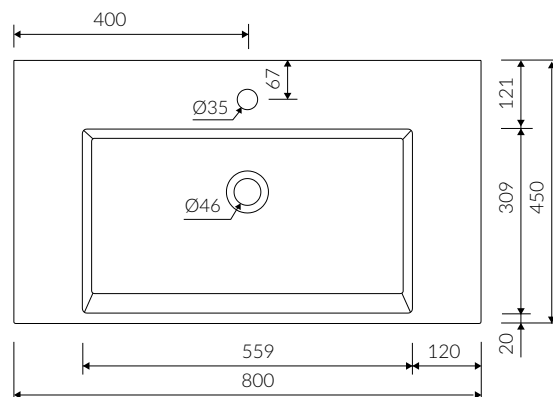

UMYWALKA MEBLOWA / WPUSZCZANA W BLAT / WISZĄCA VANITY / INSET / WALL-MOUNTED WASHBASIN

- Z otworami lub bez otworów montażowych / With or without mounting holes

Index: **P_U_083_03_0800**

- Dostosowana do typu baterii / Suitable with kind of faucets:
  - Ścienne / Wall mounted
  - Nablatowa / Countertop

DŁUGOŚĆ LENGTH	SZEROKOŚĆ WIDTH	WYSOKOŚĆ HEIGHT
800	450	137

- Z otworem lub bez otworu na baterię / With or without tap hole

- Z przelewem lub bez przelewu / With or without overflow

- Materiał / Material:

- MINERALICAST® DURO
  - biały połysk / white gloss
- MINERALICAST® MAT
  - biały mat / white matt
- MINERALICAST® STM BLACK
  - czarny połysk / black gloss

- Waga / Weight : 21,4 kg

Wymiary podane z tolerancją / Dimensions specified with tolerance:

do/to 700 mm (0/+2)
od/from 701 do/ to 1200 mm (0/+3)