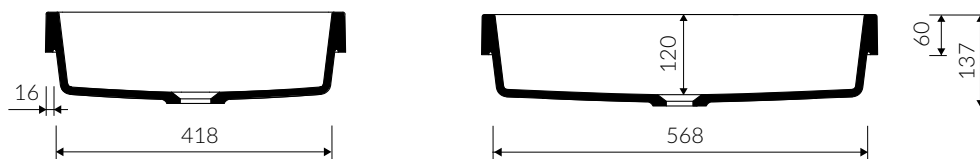

TEO 60 IN

- Zalecany sposób montażu / Recommended mounting method:
 - Wpuszczana w blat / Inset
 - * Wzór wykrojnika pliku DWG do pobrania na www.marmorindesign.pl
 - * Cutting template as DWG file available on website www.marmorindesign.pl
- Dostosowana do typu baterii / Suitable with kind of faucets:
 - Ścienne / Wall mounted
 - Nablutowa / Countertop
- Bez otworu na baterię / Without tap hole
- Bez przelewu / Without overflow
- Materiał / Material:
 - MINERALICAST® DURO
 - biały połysk / white gloss
 - MINERALICAST® MAT
 - biały mat / white matt
 - MINERALICAST® STM BLACK
 - czarny połysk / black gloss
- Waga / Weight : 14,5 kg

UMYWALKA WPUSZCZANA W BLAT INSET WASHBASIN

Index: **P_U_083_01_0600**

DŁUGOŚĆ LENGTH	SZEROKOŚĆ WIDTH	WYSOKOŚĆ HEIGHT
600	450	137

Wymiary podane z tolerancją /
Dimensions specified with tolerance:

do/to 700 mm (0/+2)
od/from 701 do/to 1200 mm (0/+3)