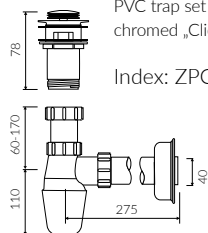

TEO 60 IN

- Zalecany sposób montażu / Recommended mounting method:
 - Wpuszczana w blat / Inset
 - * Wzór wykrojnika pliku DWG do pobrania na www.marmorindesign.pl
 - * Cutting template as DWG file available on website www.marmorindesign.pl
- Dostosowana do typu baterii / Suitable with kind of faucets:
 - Ścienne / Wall mounted
 - Nablutowa / Countertop
- Bez otworu na baterię / Without tap hole
- Bez przelewu / Without overflow
- Materiał / Material:
 - MINERALICAST® DURO
 - biały połysk / white gloss
 - MINERALICAST® MAT
 - biały mat / white matt
 - MINERALICAST® STM BLACK
 - czarny połysk / black gloss
- Waga / Weight : 14,5 kg

UMYWALKA WPUSZCZANA W BLAT INSET WASHBASIN

Index: **P_U_083_01_0600**

DŁUGOŚĆ LENGTH	SZEROKOŚĆ WIDTH	WYSOKOŚĆ HEIGHT
600	450	137

Wymiary podane z tolerancją /
Dimensions specified with tolerance:

do/to 700 mm (0/+2)
od/from 701 do/to 1200 mm (0/+3)

PRODUKT KOMPATYBILNY Z / PRODUCT COMPATIBLE WITH:

* za dopłatą / additional fees apply

zestaw syfonowy PCV
ze spustem „Klik Klak” - chrom
PVC trap set with
chromed „Click Clack” trigger

Index: ZPC*

* za dopłatą / additional fees apply