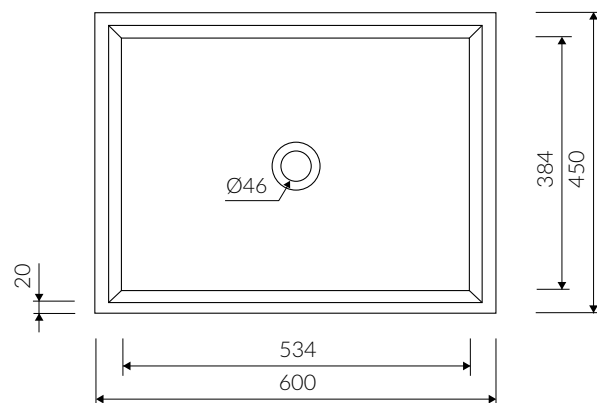

TEO 60 IN

- Zalecany sposób montażu / Recommended mounting method:
 - Wpuszczana w blat / Inset
 - * Wzór wykrojnika pliku DWG do pobrania na www.marmorindesign.pl
 - * Cutting template as DWG file available on website www.marmorindesign.pl
- Dostosowana do typu baterii / Suitable with kind of faucets:
 - Ścienne / Wall mounted
 - Nablutowa / Countertop
- Bez otworu na baterię / Without tap hole
- Bez przelewu / Without overflow
- Materiał / Material:
 - MINERALICAST® DURO
 - biały połysk / white gloss
 - MINERALICAST® MAT
 - biały mat / white matt
 - MINERALICAST® STM BLACK
 - czarny połysk / black gloss
- Waga / Weight : 14,5 kg

UMYWALKA WPUSZCZANA W BLAT INSET WASHBASIN

Index: **P_U_083_01_0600**

DŁUGOŚĆ LENGTH	SZEROKOŚĆ WIDTH	WYSOKOŚĆ HEIGHT
600	450	137

Wymiary podane z tolerancją /
Dimensions specified with tolerance:

do/to 700 mm (0/+2)
od/from 701 do/to 1200 mm (0/+3)