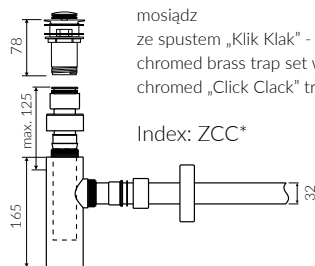

TEO 60 IN

- Zalecany sposób montażu / Recommended mounting method:
 - Wpuszczana w blat / Inset
 - * Wzór wykrojnika pliku DWG do pobrania na www.marmorindesign.pl
 - * Cutting template as DWG file available on website www.marmorindesign.pl
- Dostosowana do typu baterii / Suitable with kind of faucets:
 - Ścienne / Wall mounted
 - Nablutowa / Countertop
- Bez otworu na baterię / Without tap hole
- Bez przelewu / Without overflow
- Materiał / Material:
 - MINERALICAST® DURO
 - biały połysk / white gloss
 - MINERALICAST® MAT
 - biały mat / white matt
 - MINERALICAST® STM BLACK
 - czarny połysk / black gloss
- Waga / Weight : 14,5 kg

UMYWALKA WPUSZCZANA W BLAT INSET WASHBASIN

Index: **P_U_083_01_0600**

DŁUGOŚĆ LENGTH	SZEROKOŚĆ WIDTH	WYSOKOŚĆ HEIGHT
600	450	137

Wymiary podane z tolerancją /
Dimensions specified with tolerance:

do/to 700 mm (0/+2)
od/from 701 do/to 1200 mm (0/+3)

PRODUKT KOMPATYBILNY Z / PRODUCT COMPATIBLE WITH:

* za dopłatą / additional fees apply

zestaw syfonowy PCV
ze spustem „Klik Klak” - chrom
PVC trap set with
chromed „Click Clack” trigger

Index: ZPC*

* za dopłatą / additional fees apply

zestaw syfonowy - chromowany
mosiądz
ze spustem „Klik Klak” - chrom
chromed „Click Clack” trigger

Index: ZCC*

* za dopłatą / additional fees apply

zestaw syfonowy PCV
ze spustem „Klik Klak” - chrom
- z czyszczeniem od góry
PVC trap set with
chromed „Click Clack” trigger
- cleaning from the top system