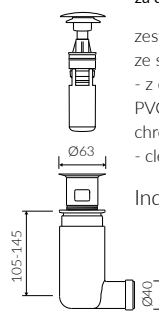

UMYWALKA MEBLOWA VANITY WASHBASIN

Index: **P_U_083_05_1200**

DŁUGOŚĆ LENGTH	SZEROKOŚĆ WIDTH	WYSOKOŚĆ HEIGHT
1200	450	137

Wymiary podane z tolerancją / Dimensions specified with tolerance:
do/to 700 mm (+2 -0) od/from 701 do/to 1200 mm (+3 -0)

zestaw syfonowy - chromowany
mosiądz
ze spustem „Klik Klak” - chrom
chromed brass trap set with
chromed „Click Clack” trigger

Index: ZCC*

* za dopłatą / additional fees apply

zestaw syfonowy PCV
ze spustem „Klik Klak” - chrom
- z czyszczeniem od góry
PVC trap set with
chromed „Click Clack” trigger
- cleaning from the top system

Index: Easy Clean*

* za dopłatą / additional fees apply

zestaw syfonowy PCV
ze spustem „pop down” - chrom
PVC trap set with
chromed „pop down”
waste trigger

Index: ZCCN*