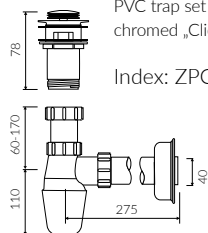

TEO 120

- Zalecany sposób montażu / Recommended mounting method:
- Meblowa / Vanity
- Dostosowana do typu baterii / Suitable with kind of faucets:
- Ściana / Wall mounted
- Nablatowa / Countertop
- Z otworem lub bez otworu na baterię / With or without tap hole
- Z przelewem lub bez przelewu / With or without overflow
- Materiał / Material:
MINERALICAST® DURO
- biały połysk / white gloss
MINERALICAST® MAT
- biały mat / white matt
MINERALICAST® STM BLACK
- czarny połysk / black gloss
- Waga / Weight : 32,5 kg

UMYWALKA MEBLOWA VANITY WASHBASIN

Index: **P_U_083_05_1200**

DŁUGOŚĆ LENGTH	SZEROKOŚĆ WIDTH	WYSOKOŚĆ HEIGHT
1200	450	137

Wymiary podane z tolerancją / Dimensions specified with tolerance:
do/to 700 mm (+2 -0) od/from 701 do/to 1200 mm (+3 -0)

PRODUKT KOMPATYBILNY Z / PRODUCT COMPATIBLE WITH:

* za dopłatą / additional fees apply

zestaw syfonowy PCV
ze spustem „Klik Klak” - chrom
PVC trap set with
chromed „Click Clack” trigger

Index: ZPC*

* za dopłatą / additional fees apply