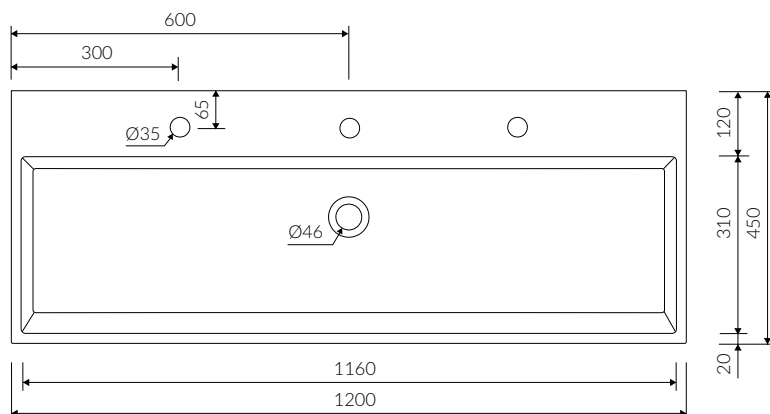

TEO 120

- Zalecany sposób montażu / Recommended mounting method:
- Meblowa / Vanity
- Dostosowana do typu baterii / Suitable with kind of faucets:
- Ściana / Wall mounted
- Nablatowa / Countertop
- Z otworem lub bez otworu na baterię / With or without tap hole
- Z przelewem lub bez przelewu / With or without overflow
- Materiał / Material:
MINERALICAST® DURO
- biały połysk / white gloss
MINERALICAST® MAT
- biały mat / white matt
MINERALICAST® STM BLACK
- czarny połysk / black gloss
- Waga / Weight : 32,5 kg

UMYWALKA MEBLOWA VANITY WASHBASIN

Index: **P_U_083_05_1200**

DŁUGOŚĆ LENGTH	SZEROKOŚĆ WIDTH	WYSOKOŚĆ HEIGHT
1200	450	137

Wymiary podane z tolerancją / Dimensions specified with tolerance:
do/to 700 mm (+2 -0) od/from 701 do/to 1200 mm (+3 -0)