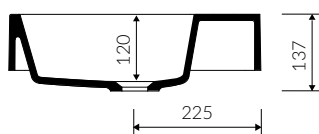

TEO 120

- Zalecany sposób montażu / Recommended mounting method:
- Meblowa / Vanity
- Dostosowana do typu baterii / Suitable with kind of faucets:
- Ściana / Wall mounted
- Nablatowa / Countertop
- Z otworem lub bez otworu na baterię / With or without tap hole
- Z przelewem lub bez przelewu / With or without overflow
- Materiał / Material:
MINERALICAST® DURO
- biały połysk / white gloss
MINERALICAST® MAT
- biały mat / white matt
MINERALICAST® STM BLACK
- czarny połysk / black gloss
- Waga / Weight : 32,5 kg

UMYWALKA MEBLOWA VANITY WASHBASIN

Index: **P_U_083_05_1200**

DŁUGOŚĆ LENGTH	SZEROKOŚĆ WIDTH	WYSOKOŚĆ HEIGHT
1200	450	137

Wymiary podane z tolerancją / Dimensions specified with tolerance:
do/to 700 mm (+2 -0) od/from 701 do/to 1200 mm (+3 -0)