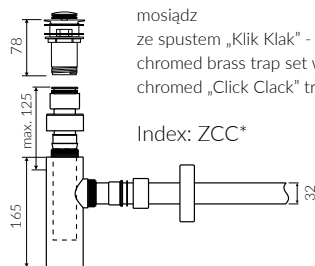

TEO 120

- Zalecany sposób montażu / Recommended mounting method:
- Meblowa / Vanity
- Dostosowana do typu baterii / Suitable with kind of faucets:
- Ściana / Wall mounted
- Nablatowa / Countertop
- Z otworem lub bez otworu na baterię / With or without tap hole
- Z przelewem lub bez przelewu / With or without overflow
- Materiał / Material:
MINERALICAST® DURO
- biały połysk / white gloss
MINERALICAST® MAT
- biały mat / white matt
MINERALICAST® STM BLACK
- czarny połysk / black gloss
- Waga / Weight : 32,5 kg

UMYWALKA MEBLOWA VANITY WASHBASIN

Index: **P_U_083_05_1200**

DŁUGOŚĆ LENGTH	SZEROKOŚĆ WIDTH	WYSOKOŚĆ HEIGHT
1200	450	137

Wymiary podane z tolerancją / Dimensions specified with tolerance:
do/to 700 mm (+2 -0) od/from 701 do/to 1200 mm (+3 -0)

PRODUKT KOMPATYBILNY Z / PRODUCT COMPATIBLE WITH:

* za dopłatą / additional fees apply

zestaw syfonowy PCV
ze spustem „Klik Klak” - chrom
PVC trap set with
chromed „Click Clack” trigger

Index: ZPC*

* za dopłatą / additional fees apply

zestaw syfonowy - chromowany
mosiądz
ze spustem „Klik Klak” - chrom
chromed brass trap set with
chromed „Click Clack” trigger

Index: ZCC*

* za dopłatą / additional fees apply

zestaw syfonowy PCV
ze spustem „Klik Klak” - chrom
- z czyszczeniem od góry
PVC trap set with
chromed „Click Clack” trigger
- cleaning from the top system