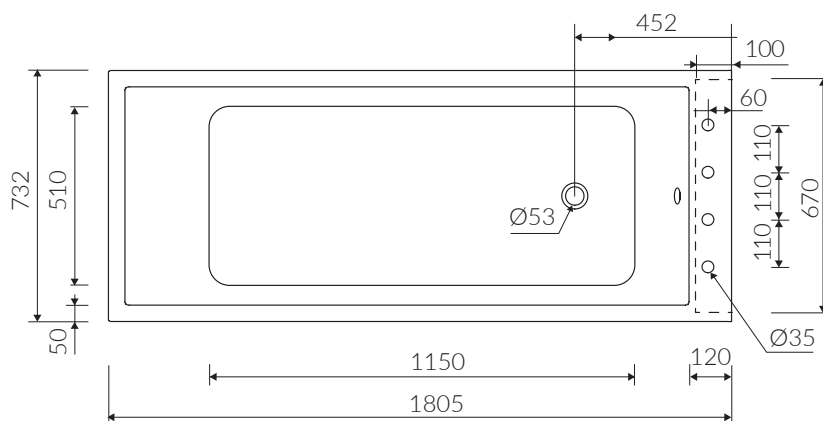

TEBE II

WANNA DOŚCIENNA BACK TO WALL BATHTUB

Index: **P_W_082_04_1805**

- Zalecany sposób montażu / Recommended mounting method:
- Dostawiana do ściany / Back to wall

- Dostosowana do typu baterii / Suitable with kind of faucets:
- Ścienne / Wall mounted
- Nablátowa / Countertop
- Podłógowa / Floor mounted standing

- Waga / Weight : 203 kg
Waga z wodą / Weight with water : 456 kg

Wymiary podane z tolerancją /
Dimensions specified with tolerance:

długość / length: (+10 -10)
szerokość / width (+5 -5)
wysokość / height (+5 -5)