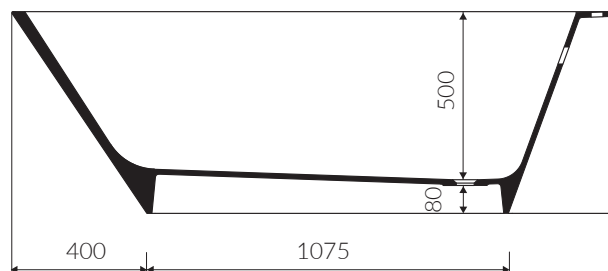

TEBE II

WANNA DOŚCIENNA BACK TO WALL BATHTUB

Index: **P_W_082_04_1805**

- Zalecany sposób montażu / Recommended mounting method:
- Dostawiana do ściany / Back to wall

- Dostosowana do typu baterii / Suitable with kind of faucets:
- Ścienne / Wall mounted
- Nablátowa / Countertop
- Podłógowa / Floor mounted standing

- Waga / Weight : 203 kg
Waga z wodą / Weight with water : 456 kg

Wymiary podane z tolerancją /
Dimensions specified with tolerance:

długość / length: (+10 -10)
szerokość / width (+5 -5)
wysokość / height (+5 -5)