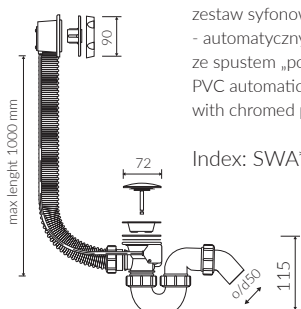

- Materiał / Material:
MINERALICAST® DURO
- biały połysk / white gloss
MINERALICAST® MAT
- biały mat / white matt
MINERALICAST® STM BLACK
- czarny połysk / black gloss

- Przy montażu syfonu konieczność ingerencji w podłogę
To install syphon, drilling below the floor level is required

- Waga / Weight : 203 kg
Waga z wodą / Weight with water : 456 kg

Wymiary podane z tolerancją /
Dimensions specified with tolerance:

długość / length: (+10 -10)
szerokość / width (+5 -5)
wysokość / height (+5 -5)

----- możliwy zakres nawiercenia baterii / space suitable for tap holes drilling

PRODUKT KOMPATYBILNY Z / PRODUCT COMPATIBLE WITH:

*za dopłatą / additional fees apply

zestaw syfonowy przelewowy
- automatyczny PCV
ze spustem „pop up” - chrom
PVC automatic overflow set
with chromed pop-up trigger

Index: SWA*

*za dopłatą / additional fees apply

zestaw syfonowo przelewowy PCV
ze spustem „Klik Klak” - chrom
PVC trap and overflow set
with chromed waste and „Click Clack” trigger

Index: SWK*

w zestawie / set included