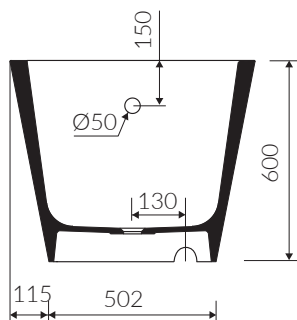

TEBE II

WANNA DOŚCIENNA BACK TO WALL BATHTUB

Index: **P_W_082_04_1805**

- Zalecany sposób montażu / Recommended mounting method:
- Dostawiana do ściany / Back to wall

- Dostosowana do typu baterii / Suitable with kind of faucets:
- Ścienne / Wall mounted
- Nablátowa / Countertop
- Podłógowa / Floor mounted standing

- Waga / Weight : 203 kg
Waga z wodą / Weight with water : 456 kg

Wymiary podane z tolerancją /
Dimensions specified with tolerance:

długość / length: (+10 -10)
szerokość / width (+5 -5)
wysokość / height (+5 -5)