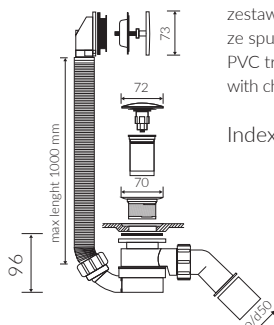

*za dopłatą / additional fees apply

zestaw syfonowo przelewowy PCV
ze spustem „Klik Klak” - chrom
PVC trap and overflow set
with chromed waste and „Click Clack” trigger

Index: SWK*