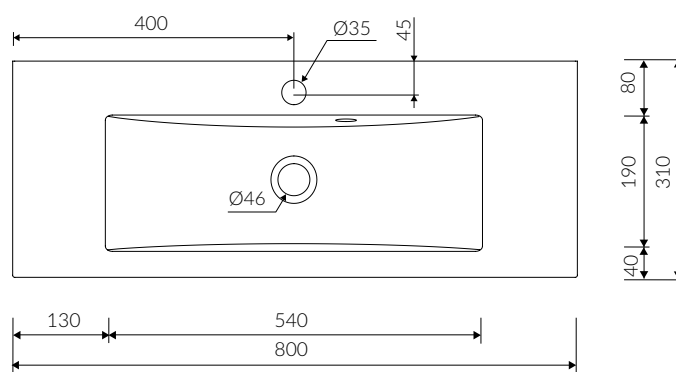

TALIA 80

- Zalecany sposób montażu / Recommended mounting method:
 - Meblowa / Vanity
 - Wpuszczana w blat / Inset

- Dostosowana do typu baterii / Suitable with kind of faucets:
 - Ścienne / Wall mounted
 - Nablutowa / Countertop

- Waga / Weight : 10 kg

UMYWALKA MEBLOWA / WPUSZCZANA W BLAT VANITY / INSET WASHBASIN

Index: **P_U_078_05_0800**

DŁUGOŚĆ LENGTH	SZEROKOŚĆ WIDTH	WYSOKOŚĆ HEIGHT
800	310	140

Wymiary podane z tolerancją /
Dimensions specified with tolerance: