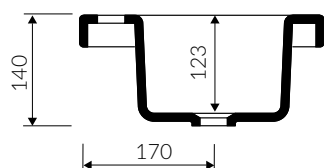

TALIA 80

- Zalecany sposób montażu / Recommended mounting method:
 - Meblowa / Vanity
 - Wpuszczana w blat / Inset

- Dostosowana do typu baterii / Suitable with kind of faucets:
 - Ścienne / Wall mounted
 - Nablutowa / Countertop

- Waga / Weight : 10 kg

UMYWALKA MEBLOWA / WPUSZCZANA W BLAT VANITY / INSET WASHBASIN

Index: **P_U_078_05_0800**

DŁUGOŚĆ LENGTH	SZEROKOŚĆ WIDTH	WYSOKOŚĆ HEIGHT
800	310	140

Wymiary podane z tolerancją /
Dimensions specified with tolerance: