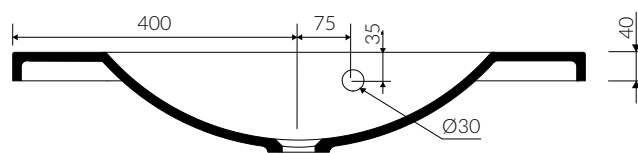

TALIA 80

- Zalecany sposób montażu / Recommended mounting method:
 - Meblowa / Vanity
 - Wpuszczana w blat / Inset

- Dostosowana do typu baterii / Suitable with kind of faucets:
 - Ścienne / Wall mounted
 - Nablutowa / Countertop

- Z otworem lub bez otworu na baterię / With or without tap hole

- Z przelewem lub bez przelewu / With or without overflow

- Materiał / Material:
 - MINERALICAST® DURO
 - biały połysk / white gloss
 - MINERALICAST® MAT
 - biały mat / white matt
 - MINERALICAST® STM BLACK
 - czarny połysk / black gloss

- Waga / Weight : 10 kg

UMYWALKA MEBLOWA / WPUSZCZANA W BLAT VANITY / INSET WASHBASIN

Index: **P_U_078_05_0800**

DŁUGOŚĆ LENGTH	SZEROKOŚĆ WIDTH	WYSOKOŚĆ HEIGHT
800	310	140

Wymiary podane z tolerancją /
Dimensions specified with tolerance: