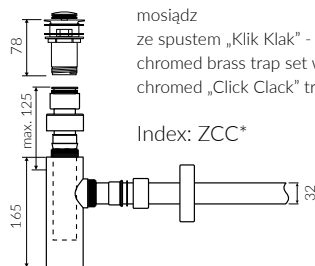

TALIA 80

- Zalecany sposób montażu / Recommended mounting method:
 - Meblowa / Vanity
 - Wpuszczana w blat / Inset

- Dostosowana do typu baterii / Suitable with kind of faucets:
 - Ścienne / Wall mounted
 - Nablutowa / Countertop

- Waga / Weight : 10 kg

UMYWALKA MEBLOWA / WPUSZCZANA W BLAT VANITY / INSET WASHBASIN

Index: **P_U_078_05_0800**

DŁUGOŚĆ LENGTH	SZEROKOŚĆ WIDTH	WYSOKOŚĆ HEIGHT
800	310	140

Wymiary podane z tolerancją /
Dimensions specified with tolerance:

do/to 700 mm (+2/-0)
od/from 701 do/to 1200 mm (+3/-0)

PRODUKT KOMPATYBILNY Z / PRODUCT COMPATIBLE WITH:

*** za dopłatą / additional fees apply**

zestaw syfonowy PCV
ze spustem „Klik Klak” - chrom
PVC trap set with
chromed „Click Clack” trigger

Index: ZPC*

*** za dopłatą / additional fees apply**

zestaw syfonowy - chromowany
mosiądz
ze spustem „Klik Klak” - chrom
chromed brass trap set with
chromed „Click Clack” trigger

Index: ZCC*

*** za dopłatą / additional fees apply**