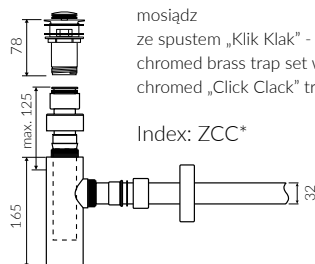

# TALIA 120

- Zalecany sposób montażu / Recommended mounting method:  
- Meblowa / Vanity
- Dostosowana do typu baterii / Suitable with kind of faucets:  
- Ścienne / Wall mounted  
- Nablatowa / Countertop
- Z otworem lub bez otworu na baterię / With or without tap hole  
\* Za dopłatą: dodatkowy otwór na baterię  
\* Additional fees apply: Additional tap hole
- Z przelewem lub bez przelewu / With or without overflow
- Materiał / Material:  
MINERALICAST® DURO  
- biały połysk / white gloss  
MINERALICAST® MAT  
- biały mat / white matt  
MINERALICAST® STM BLACK  
- czarny połysk / black gloss
- Waga / Weight : 14 kg

UMYWALKA MEBLOWA  
VANITY WASHBASIN

Index: **P\_U\_078\_04\_1204**

DŁUGOŚĆ LENGTH	SZEROKOŚĆ WIDTH	WYSOKOŚĆ HEIGHT
1204	310	140

Wymiary podane z tolerancją / Dimensions specified with tolerance:  
do/to 700 mm (+2 -0) od/from 701 do/to 1200 mm (+3 -0)

PRODUKT KOMPATYBILNY Z / PRODUCT COMPATIBLE WITH:

\* za dopłatą / additional fees apply

zestaw syfonowy PCV  
ze spustem „Klik Klak” - chrom  
PVC trap set with  
chromed „Click Clack” trigger

Index: ZPC\*

\* za dopłatą / additional fees apply

zestaw syfonowy - chromowany  
mosiądz  
ze spustem „Klik Klak” - chrom  
chromed brass trap set with  
chromed „Click Clack” trigger

Index: ZCC\*

\* za dopłatą / additional fees apply