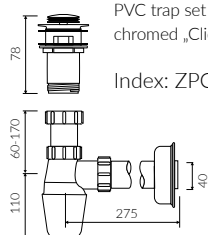

Wymiary podane z tolerancją / Dimensions specified with tolerance:
do/to 700 mm (+2 -0) od/from 701 do/to 1200 mm (+3 -0)

PRODUKT KOMPATYBILNY Z / PRODUCT COMPATIBLE WITH:

* za dopłatą / additional fees apply

zestaw syfonowy PCV
ze spustem „Klik Klak” - chrom
PVC trap set with
chromed „Click Clack” trigger

Index: ZPC*