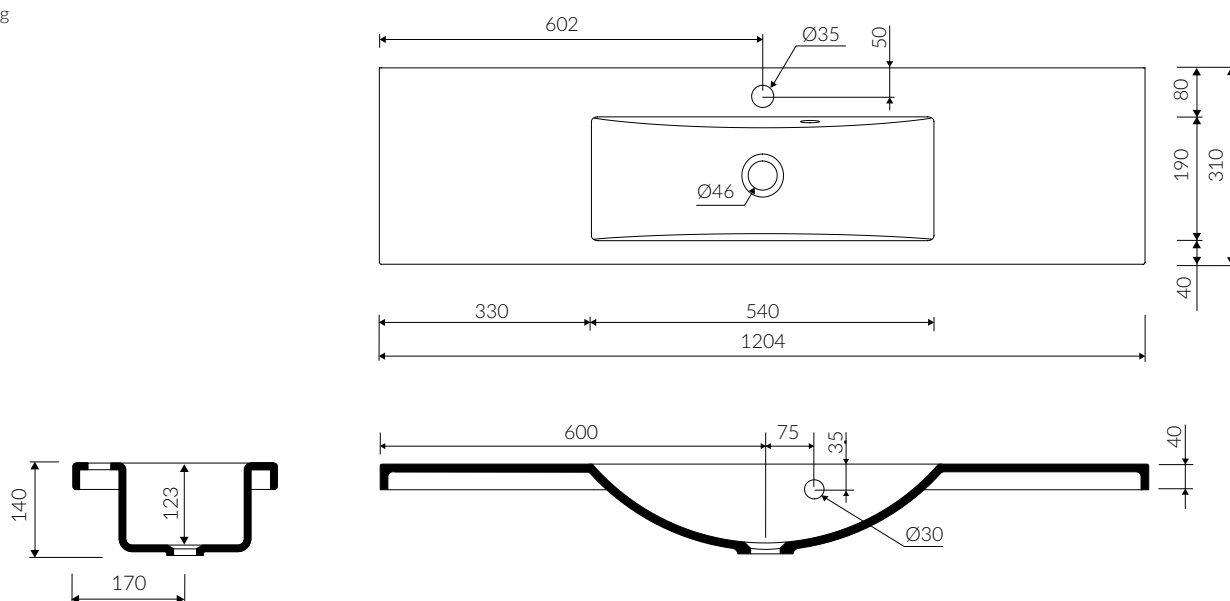

# TALIA 120

- Zalecany sposób montażu / Recommended mounting method:  
- Meblowa / Vanity
- Dostosowana do typu baterii / Suitable with kind of faucets:  
- Ścienne / Wall mounted  
- Nablatowa / Countertop
- Z otworem lub bez otworu na baterię / With or without tap hole  
\* Za dopłatą: dodatkowy otwór na baterię  
\* Additional fees apply: Additional tap hole
- Z przelewem lub bez przelewu / With or without overflow
- Materiał / Material:  
MINERALICAST® DURO  
- biały połysk / white gloss  
MINERALICAST® MAT  
- biały mat / white matt  
MINERALICAST® STM BLACK  
- czarny połysk / black gloss
- Waga / Weight : 14 kg

UMYWALKA MEBLOWA  
VANITY WASHBASIN

Index: **P\_U\_078\_04\_1204**

DŁUGOŚĆ LENGTH	SZEROKOŚĆ WIDTH	WYSOKOŚĆ HEIGHT
1204	310	140

Wymiary podane z tolerancją / Dimensions specified with tolerance:  
do/to 700 mm (+2 -0) od/from 701 do/to 1200 mm (+3 -0)