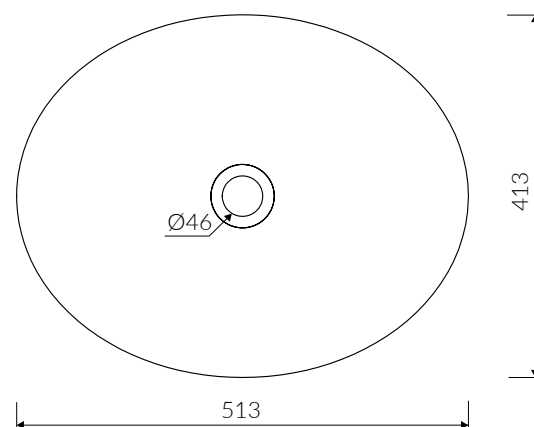

UMYWALKA NABLATOWA COUNTERTOP WASHBASIN

Index: **P_U_556_01_0413**

DŁUGOŚĆ LENGTH	SZEROKOŚĆ WIDTH	WYSOKOŚĆ HEIGHT
413	513	180

Wymiary podane z tolerancją /
Dimensions specified with tolerance:

do/to 700 mm (+2/-0)
od/from 701 mm do/ to 1200 mm (+3/-0)