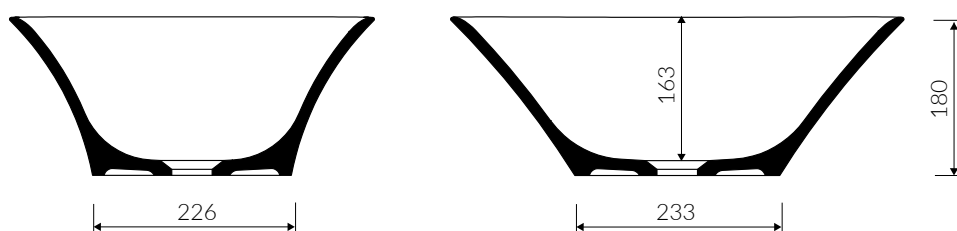

SOFI

- Zalecany sposób montażu / Recommended mounting method:
- Nablutowa / Countertop
- Dostosowana do typu baterii / Suitable with kind of faucets:
- Ścienne / Wall mounted
- Nablutowa / Countertop
- Bez otworu na baterię / Without tap hole
- Bez przelewu / Without overflow
- Materiał / Material:
MINERALICAST® DURO
- biały połysk / white gloss
MINERALICAST® MAT
- biały mat / white matt
MINERALICAST® STM BLACK
- czarny połysk / black gloss
- Waga / Weight : 8,3 kg

UMYWALKA NABLATOWA COUNTERTOP WASHBASIN

Index: **P_U_556_01_0413**

DŁUGOŚĆ LENGTH	SZEROKOŚĆ WIDTH	WYSOKOŚĆ HEIGHT
413	513	180

Wymiary podane z tolerancją /
Dimensions specified with tolerance:

do/to 700 mm (+2/-0)
od/from 701 mm do/ to 1200 mm (+3/-0)