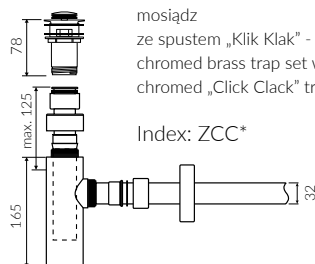

SOFI

- Zalecany sposób montażu / Recommended mounting method:
- Nablutowa / Countertop
- Dostosowana do typu baterii / Suitable with kind of faucets:
- Ścienne / Wall mounted
- Nablutowa / Countertop
- Bez otworu na baterię / Without tap hole
- Bez przelewu / Without overflow
- Materiał / Material:
MINERALICAST® DURO
- biały połysk / white gloss
MINERALICAST® MAT
- biały mat / white matt
MINERALICAST® STM BLACK
- czarny połysk / black gloss
- Waga / Weight : 8,3 kg

UMYWALKA NABLATOWA COUNTERTOP WASHBASIN

Index: **P_U_556_01_0413**

DŁUGOŚĆ LENGTH	SZEROKOŚĆ WIDTH	WYSOKOŚĆ HEIGHT
413	513	180

Wymiary podane z tolerancją /
Dimensions specified with tolerance:

do/to 700 mm (+2/-0)
od/from 701 mm do/ to 1200 mm (+3/-0)

PRODUKT KOMPATYBILNY Z / PRODUCT COMPATIBLE WITH:

* za dopłatą / additional fees apply

zestaw syfonowy PCV
ze spustem „Klik Klak” - chrom
PVC trap set with
chromed „Click Clack” trigger

Index: ZPC*

* za dopłatą / additional fees apply

zestaw syfonowy - chromowany
mosiądz
ze spustem „Klik Klak” - chrom
chromed brass trap set with
chromed „Click Clack” trigger

Index: ZCC*

* za dopłatą / additional fees apply

zestaw syfonowy PCV
ze spustem „Klik Klak” - chrom
- z czyszczeniem od góry
PVC trap set with
chromed „Click Clack” trigger
- cleaning from the top system