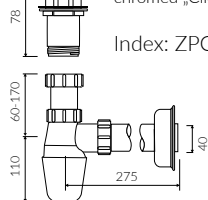

Wymiary podane z tolerancją /
Dimensions specified with tolerance:

do/to 700 mm (+2/-0)
od/from 701 mm do/ to 1200 mm (+3/-0)

PRODUKT KOMPATYBILNY Z / PRODUCT COMPATIBLE WITH:

* za dopłatą / additional fees apply

zestaw syfonowy PCV
ze spustem „Klik Klak” - chrom
PVC trap set with
chromed „Click Clack” trigger

Index: ZPC*