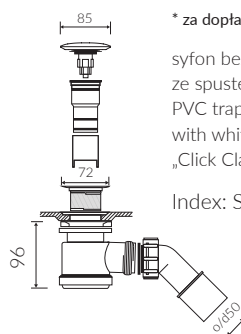

* za dopłatą / additional fees apply

syfon bezprzelewowy PCV
ze spustem „Klik Klak” - biały
PVC trap set
with white waste and
„Click Clack” trigger

Index: SBKW*