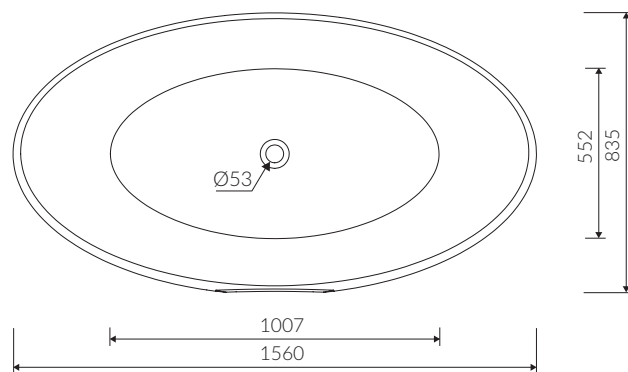

SELIA

- Zalecany sposób montażu / Recommended mounting method:
- Wolnostojąca / Free-standing
- Dostosowana do typu baterii / Suitable with kind of faucets:
- Ściana / Wall mounted
- Podłogowa / Floor mounted standing
- Bez otworu na baterię / Without tap hole
- Bez przelewu / Without overflow
- Materiał / Material:
MINERALICAST® DURO
- biały połysk / white gloss
MINERALICAST® MAT
- biały mat / white matt
MINERALICAST® STM BLACK
- czarny połysk / black gloss

WANNA WOLNOSTOJĄCA FREE-STANDING BATHTUB

Index: **P_W_075_03_1560**

DŁUGOŚĆ LENGTH	SZEROKOŚĆ WIDTH	WYSOKOŚĆ HEIGHT
1560	835	585

- Bez konieczności ingerencji w podłogę przy zastosowaniu syfonu o wysokości poniżej 98 mm / If the syphon height is less than 98 mm drilling below the floor surface is not required

- Waga / Weight : 131 kg
Waga z wodą / Weight with water : 325 kg

Wymiary podane z tolerancją /
Dimensions specified with tolerance:

długość / length: (+10 -10)
szerokość / width (+5 -5)
wysokość / height (+5 -5)