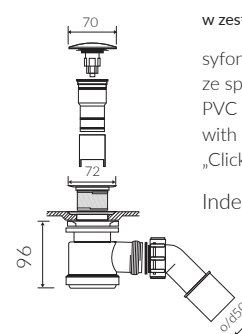

w zestawie / set included

syfon bezprzelewowy PCV
ze spustem „Klik Klak” - chrom
PVC trap set
with chromed waste and
„Click Clack” trigger

Index: SBK