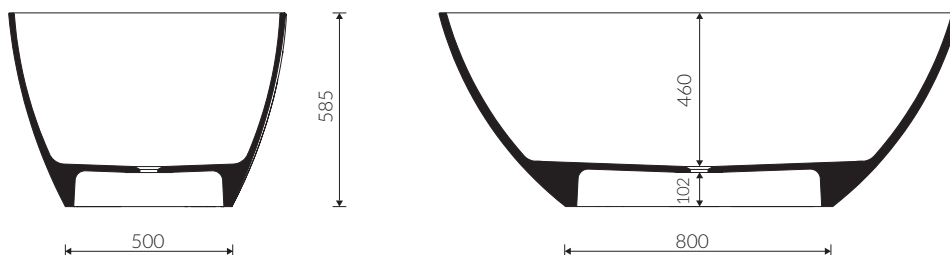

SELIA

- Zalecany sposób montażu / Recommended mounting method:
- Wolnostojąca / Free-standing
- Dostosowana do typu baterii / Suitable with kind of faucets:
- Ściana / Wall mounted
- Podłogowa / Floor mounted standing
- Bez otworu na baterię / Without tap hole
- Bez przelewu / Without overflow
- Materiał / Material:
MINERALICAST® DURO
- biały połysk / white gloss
MINERALICAST® MAT
- biały mat / white matt
MINERALICAST® STM BLACK
- czarny połysk / black gloss

WANNA WOLNOSTOJĄCA FREE-STANDING BATHTUB

Index: **P_W_075_03_1560**

DŁUGOŚĆ LENGTH	SZEROKOŚĆ WIDTH	WYSOKOŚĆ HEIGHT
1560	835	585

- Bez konieczności ingerencji w podłogę przy zastosowaniu syfonu o wysokości poniżej 98 mm / If the syphon height is less than 98 mm drilling below the floor surface is not required

- Waga / Weight : 131 kg
Waga z wodą / Weight with water : 325 kg

Wymiary podane z tolerancją /
Dimensions specified with tolerance:

długość / length: (+10 -10)
szerokość / width (+5 -5)
wysokość / height (+5 -5)