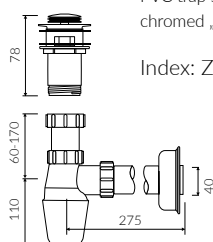

Wymiary podane z tolerancją /
Dimensions specified with tolerance:

do/to 700 mm (+2/-0)
od/from 701 do/to 1200 mm (+3/-0)

PRODUKT KOMPATYBILNY Z / PRODUCT COMPATIBLE WITH:

w zestawie / set included

zestaw syfonowy PCV
ze spustem „Klik Klak” - chrom
PVC trap set with
chromed „Click Clack” trigger

Index: ZPC