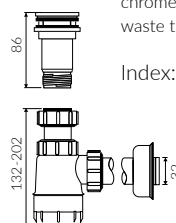

## UMYWALKA STOJĄCA-PRZYŚCIENNA BACK TO WALL FLOOR STANDING WASHBASIN

Index: **P\_S\_075\_02\_0550**

DŁUGOŚĆ LENGTH	SZEROKOŚĆ WIDTH	WYSOKOŚĆ HEIGHT
550	348	850

Wymiary podane z tolerancją /  
Dimensions specified with tolerance:

do/to 700 mm (+2/-0)  
od/from 701 do/to 1200 mm (+3/-0)

PRODUKT KOMPATYBILNY Z / PRODUCT COMPATIBLE WITH:

w zestawie / set included

zestaw syfonowy PCV  
ze spustem „Klik Klak” - chrom  
PVC trap set with  
chromed „Click Clack” trigger

Index: ZPC

\* za dopłatą / additional fees apply

zestaw syfonowy PCV  
ze spustem „Klik Klak” - chrom  
- z czyszczeniem od góry  
PVC trap set with  
chromed „Click Clack” trigger  
- cleaning from the top system

Index: Easy Clean\*

\* za dopłatą / additional fees apply

zestaw syfonowy PCV  
ze spustem „pop down” - chrom  
PVC trap set with  
chromed „pop down”  
waste trigger

Index: ZCCN\*

w zestawie / set included