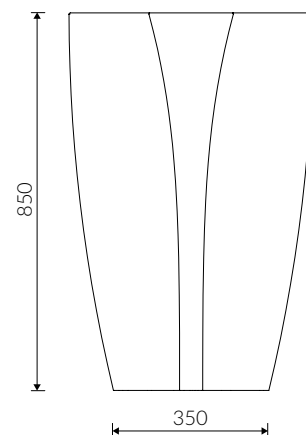

- Waga / Weight : 32,5 kg

## UMYWALKA STOJĄCA-PRZYŚCIENNA BACK TO WALL FLOOR STANDING WASHBASIN

Index: **P\_S\_075\_02\_0550**

DŁUGOŚĆ LENGTH	SZEROKOŚĆ WIDTH	WYSOKOŚĆ HEIGHT
550	348	850

Wymiary podane z tolerancją /  
Dimensions specified with tolerance: