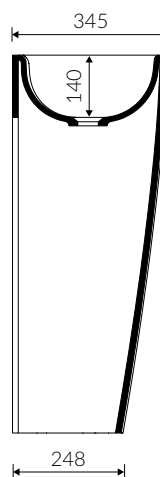

# SELIA S

- Zalecany sposób montażu / Recommended mounting method:  
- Stojąca-przyścienna / Back to wall floor standing

- Montaż za pomocą haków / Installed with hooks

- Dostosowana do typu baterii / Suitable with kind of faucets:  
- Ściana / Wall mounted

- Waga / Weight : 32,5 kg

## UMYWALKA STOJĄCA-PRZYŚCIENNA BACK TO WALL FLOOR STANDING WASHBASIN

Index: **P\_S\_075\_02\_0550**

DŁUGOŚĆ LENGTH	SZEROKOŚĆ WIDTH	WYSOKOŚĆ HEIGHT
550	348	850

Wymiary podane z tolerancją /  
Dimensions specified with tolerance: