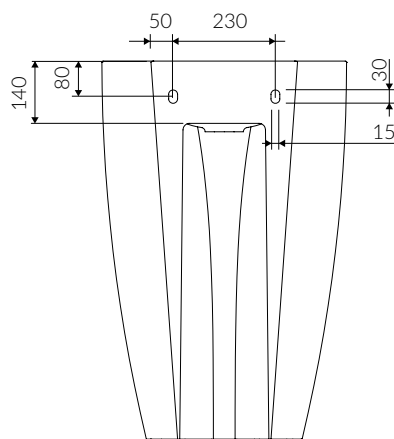

# SELIA S

- Zalecany sposób montażu / Recommended mounting method:  
- Stojąca-przyścienna / Back to wall floor standing

- Montaż za pomocą haków / Installed with hooks

- Dostosowana do typu baterii / Suitable with kind of faucets:  
- Ściana / Wall mounted

- Waga / Weight : 32,5 kg

## UMYWALKA STOJĄCA-PRZYŚCIENNA BACK TO WALL FLOOR STANDING WASHBASIN

Index: **P\_S\_075\_02\_0550**

DŁUGOŚĆ LENGTH	SZEROKOŚĆ WIDTH	WYSOKOŚĆ HEIGHT
550	348	850

Wymiary podane z tolerancją /  
Dimensions specified with tolerance: