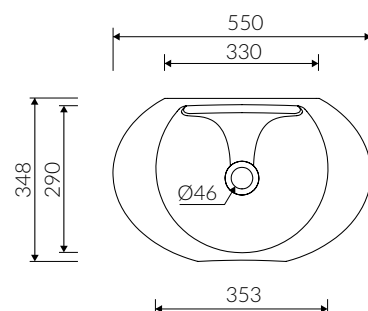

# SELIA S

- Zalecany sposób montażu / Recommended mounting method:  
- Stojąca-przyścienna / Back to wall floor standing

- Montaż za pomocą haków / Installed with hooks

- Dostosowana do typu baterii / Suitable with kind of faucets:  
- Ściana / Wall mounted

- Waga / Weight : 32,5 kg

## UMYWALKA STOJĄCA-PRZYŚCIENNA BACK TO WALL FLOOR STANDING WASHBASIN

Index: **P\_S\_075\_02\_0550**

DŁUGOŚĆ LENGTH	SZEROKOŚĆ WIDTH	WYSOKOŚĆ HEIGHT
550	348	850

Wymiary podane z tolerancją /  
Dimensions specified with tolerance: