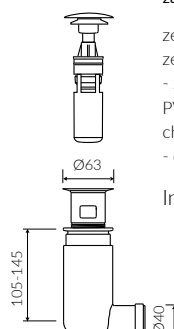

* za dopłatą / additional fees apply

zestaw syfonowy PCV
ze spustem „Klik Klak” - chrom
- z czyszczeniem od góry
PVC trap set with
chromed „Click Clack” trigger
- cleaning from the top system

Index: Easy Clean*