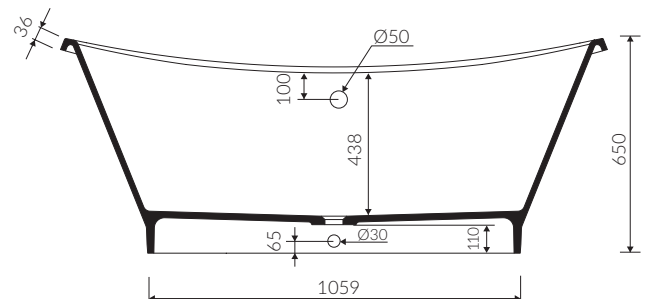

- Bez konieczności ingerencji w podłogę przy zastosowaniu syfonu o wysokości poniżej 98 mm / If the syphon height is less than 98 mm drilling below the floor surface is not required

- Waga / Weight : 103 kg  
Waga z wodą / Weight with water : 272 kg

Wymiary podane z tolerancją /  
Dimensions specified with tolerance:

długość / length: (+10 -10)  
szerokość / width (+5 -5)  
wysokość / height (+5 -5)

PRODUKT KOMPATYBILNY Z / PRODUCT COMPATIBLE WITH: