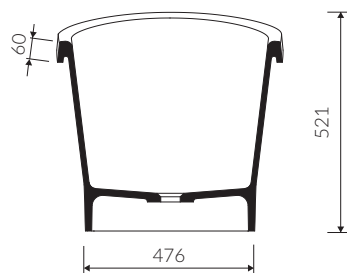

- Bez konieczności ingerencji w podłogę przy zastosowaniu syfonu o wysokości poniżej 98 mm / If the syphon height is less than 98 mm drilling below the floor surface is not required

- Waga / Weight : 103 kg  
Waga z wodą / Weight with water : 272 kg

Wymiary podane z tolerancją /  
Dimensions specified with tolerance:

długość / length: (+10 -10)  
szerokość / width (+5 -5)  
wysokość / height (+5 -5)

PRODUKT KOMPATYBILNY Z / PRODUCT COMPATIBLE WITH: