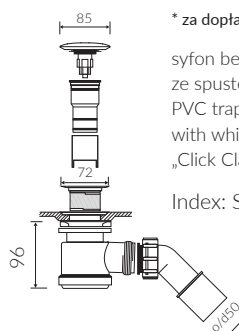

* za dopłatą / additional fees apply

syfon bezprzelewowy PCV
ze spustem „Klik Klak” - biały
PVC trap set
with white waste and
„Click Clack” trigger

Index: SBKW*