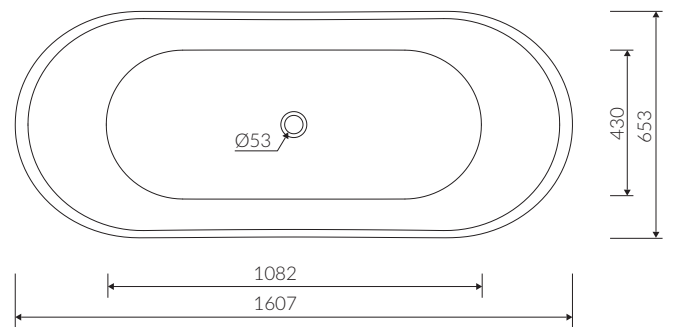

- Bez konieczności ingerencji w podłogę przy zastosowaniu syfonu o wysokości poniżej 98 mm / If the syphon height is less than 98 mm drilling below the floor surface is not required

- Waga / Weight : 103 kg  
Waga z wodą / Weight with water : 272 kg

Wymiary podane z tolerancją /  
Dimensions specified with tolerance:

długość / length: (+10 -10)  
szerokość / width (+5 -5)  
wysokość / height (+5 -5)

PRODUKT KOMPATYBILNY Z / PRODUCT COMPATIBLE WITH: