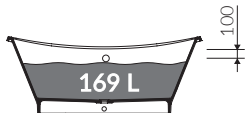

PIA

- Zalecany sposób montażu / Recommended mounting method:  
- Wolnostojąca / Free-standing

- Dostosowana do typu baterii / Suitable with kind of faucets:  
- Ściana / Wall mounted  
- Podłogowa / Floor mounted standing

**Uwaga!** Wanna nie jest przystosowana do systemu napełniania przez przelew  
**Note!** The bathtub is not suitable for overflow bath fillers

- Bez otworu na baterię / Without tap hole

- Z przelewem lub bez przelewu / with or without overflow

- Bez konieczności ingerencji w podłogę przy zastosowaniu syfonu o wysokości poniżej 98 mm / If the syphon height is less than 98 mm drilling below the floor surface is not required

- Waga / Weight : 103 kg  
Waga z wodą / Weight with water : 272 kg

Wymiary podane z tolerancją /  
Dimensions specified with tolerance:

długość / length: (+10 -10)  
szerokość / width (+5 -5)  
wysokość / height (+5 -5)

PRODUKT KOMPATYBILNY Z / PRODUCT COMPATIBLE WITH: