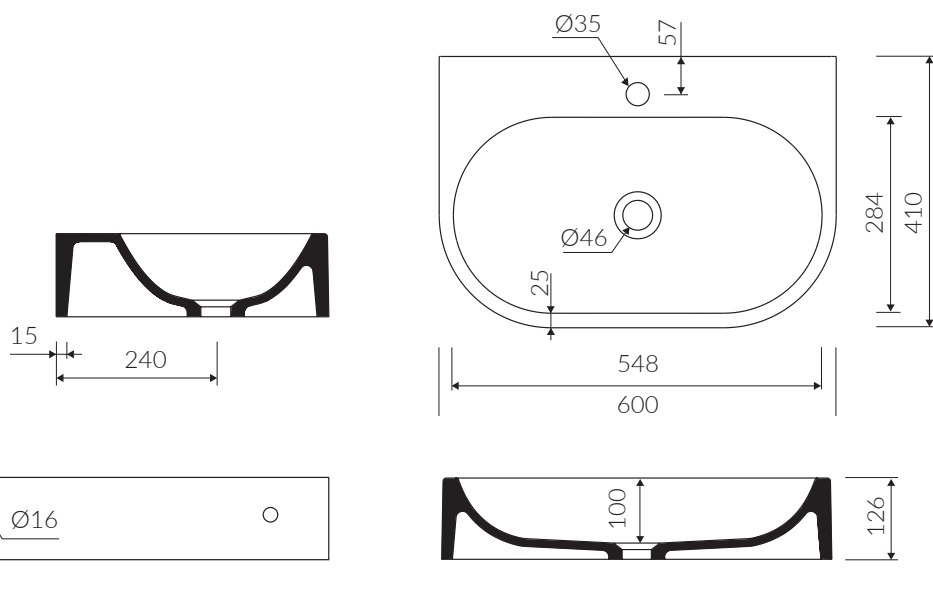

PIA 60 W

UMYWALKA NABLATOWA / WISZĄCA COUNTERTOP / WALL-MOUNTED WASHBASIN

Index: **P_U_070_02_0600**

- Zalecany sposób montażu / Recommended mounting method:
 - Wisząca / Wall-mounted
 - Nablatowa / Countertop
- Z otworami lub bez otworów montażowych / With or without mounting holes
- Dostosowana do typu baterii / Suitable with kind of faucets:
 - Ścienne / Wall mounted
 - Nablatowa / Countertop
- Z otworem lub bez otworu na baterię / With or without tap hole
- Bez przelewu / Without overflow
- Materiał / Material:
 - MINERALICAST® DURO
 - biały połysk / white gloss
 - MINERALICAST® MAT
 - biały mat / white matt
 - MINERALICAST® STM BLACK
 - czarny połysk / black gloss
- Waga / Weight : 17,5 kg

DŁUGOŚĆ LENGTH	SZEROKOŚĆ WIDTH	WYSOKOŚĆ HEIGHT
600	410	126

Wymiary podane z tolerancją /
Dimensions specified with tolerance:

do/to 700 mm (0/+2)
od/from 701 do/to 1200 mm (0/+3)

PRODUKT KOMPATYBILNY Z / PRODUCT COMPATIBLE WITH: