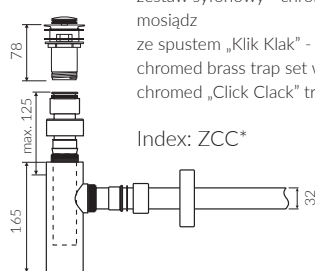

PIA 60 W

UMYWALKA NABLATOWA / WISZĄCA COUNTERTOP / WALL-MOUNTED WASHBASIN

Index: **P_U_070_02_0600**

- Zalecany sposób montażu / Recommended mounting method:
 - Wisząca / Wall-mounted
 - Nablatowa / Countertop
- Z otworami lub bez otworów montażowych / With or without mounting holes
- Dostosowana do typu baterii / Suitable with kind of faucets:
 - Ścienne / Wall mounted
 - Nablatowa / Countertop
- Z otworem lub bez otworu na baterię / With or without tap hole
- Bez przelewu / Without overflow
- Materiał / Material:
 - MINERALICAST® DURO
 - biały połysk / white gloss
 - MINERALICAST® MAT
 - biały mat / white matt
 - MINERALICAST® STM BLACK
 - czarny połysk / black gloss
- Waga / Weight : 17,5 kg

DŁUGOŚĆ LENGTH	SZEROKOŚĆ WIDTH	WYSOKOŚĆ HEIGHT
600	410	126

Wymiary podane z tolerancją /
Dimensions specified with tolerance:

do/to 700 mm (0/+2)
od/from 701 do/to 1200 mm (0/+3)

PRODUKT KOMPATYBILNY Z / PRODUCT COMPATIBLE WITH:

* za dopłatą / additional fees apply

zestaw syfonowy PCV
ze spustem „Klik Klak” - chrom
PVC trap set with
chromed „Click Clack” trigger

Index: ZPC*

* za dopłatą / additional fees apply

zestaw syfonowy - chromowany
mosiądz
ze spustem „Klik Klak” - chrom
chromed brass trap set with
chromed „Click Clack” trigger

Index: ZCC*

* za dopłatą / additional fees apply

zestaw syfonowy PCV
ze spustem „Klik Klak” - chrom
- z czyszczeniem od góry
PVC trap set with
chromed „Click Clack” trigger
- cleaning from the top system