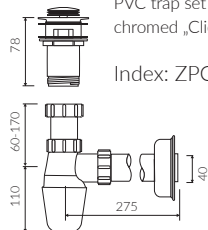

Wymiary podane z tolerancją /
Dimensions specified with tolerance:

do/to 700 mm (0/+2)
od/from 701 do/to 1200 mm (0/+3)

PRODUKT KOMPATYBILNY Z / PRODUCT COMPATIBLE WITH:

* za dopłatą / additional fees apply

zestaw syfonowy PCV
ze spustem „Klik Klak” - chrom
PVC trap set with
chromed „Click Clack” trigger

Index: ZPC*