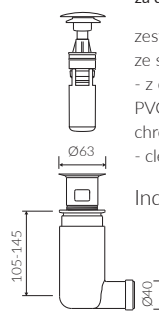

* za dopłatą / additional fees apply

zestaw syfonowy PCV
ze spustem „Klik Klak” - chrom
- z czyszczeniem od góry
PVC trap set with
chromed „Click Clack” trigger
- cleaning from the top system

Index: Easy Clean*