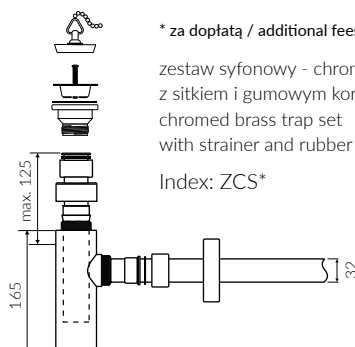

NOEL 80

- Zalecany sposób montażu / Recommended mounting method:
 - Meblowa / Vanity
 - Wpuszczana w blat / Inset
- Dostosowana do typu baterii / Suitable with kind of faucets:
 - Ścienne / Wall mounted
 - Nablutowa / Countertop
- Z otworem lub bez otworu na baterię / With or without tap hole
- Bez przelewu / Without overflow
- Z płytką / With waste cover
- Z możliwością zamknięcia odpływu wody przy zastosowaniu zestawu ZCCN
Use ZCCN syphon to stop water draining
- Materiał / Material:
 - MINERALICAST® DURO
 - biały połysk / white gloss
 - MINERALICAST® MAT
 - biały mat / white matt
 - MINERALICAST® STM BLACK
 - czarny połysk / black gloss
- Waga / Weight : 14 kg

UMYWALKA MEBLOWA / WPUSZCZANA W BLAT VANITY / INSET WASHBASIN

Index: **P_U_061_01_0800**

DŁUGOŚĆ LENGTH	SZEROKOŚĆ WIDTH	WYSOKOŚĆ HEIGHT
800	450	112

Wymiary podane z tolerancją / Dimensions specified with tolerance:
do/to 700 mm (+2 -0) od/from 701 do/to 1200 mm (+3 -0)

PRODUKT KOMPATYBILNY Z / PRODUCT COMPATIBLE WITH:

* za dopłatą / additional fees apply
zestaw syfonowy PCV
z sitkiem i gumowym korkiem
PVC trap set
with strainer and rubber plug
Index: ZPS*

* za dopłatą / additional fees apply
zestaw syfonowy - chromowany mosiądz
z sitkiem i gumowym korkiem
chromed brass trap set
with strainer and rubber plug
Index: ZCS*

* za dopłatą / additional fees apply
zestaw syfonowy PCV
ze spustem „pop down” - chrom
PVC trap set with
chromed „pop down” waste trigger
Index: ZCCN*