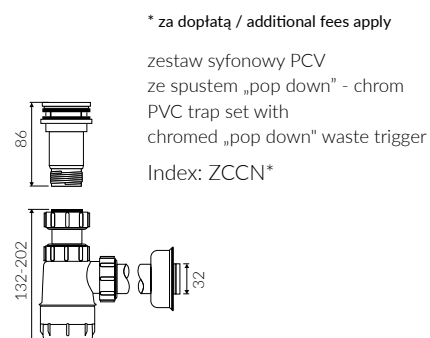

NOEL 80

- Zalecany sposób montażu / Recommended mounting method:
 - Meblowa / Vanity
 - Wpuszczana w blat / Inset
- Dostosowana do typu baterii / Suitable with kind of faucets:
 - Ścienne / Wall mounted
 - Nablutowa / Countertop
- Z otworem lub bez otworu na baterię / With or without tap hole
- Bez przelewu / Without overflow
- Z płytką / With waste cover
- Z możliwością zamknięcia odpływu wody przy zastosowaniu zestawu ZCCN
Use ZCCN syphon to stop water draining
- Materiał / Material:
 - MINERALICAST® DURO
 - biały połysk / white gloss
 - MINERALICAST® MAT
 - biały mat / white matt
 - MINERALICAST® STM BLACK
 - czarny połysk / black gloss
- Waga / Weight : 14 kg

UMYWALKA MEBLOWA / WPUSZCZANA W BLAT VANITY / INSET WASHBASIN

Index: **P_U_061_01_0800**

DŁUGOŚĆ LENGTH	SZEROKOŚĆ WIDTH	WYSOKOŚĆ HEIGHT
800	450	112

Wymiary podane z tolerancją / Dimensions specified with tolerance:
do/to 700 mm (+2 -0) od/from 701 do/to 1200 mm (+3 -0)

PRODUKT KOMPATYBILNY Z / PRODUCT COMPATIBLE WITH:

* za dopłatą / additional fees apply
zestaw syfonowy PCV
z sitkiem i gumowym korkiem
PVC trap set
with strainer and rubber plug
Index: ZPS*

* za dopłatą / additional fees apply
zestaw syfonowy - chromowany mosiądz
z sitkiem i gumowym korkiem
chromed brass trap set
with strainer and rubber plug
Index: ZCS*

* za dopłatą / additional fees apply
zestaw syfonowy PCV
ze spustem „pop down” - chrom
PVC trap set with
chromed „pop down” waste trigger
Index: ZCCN*