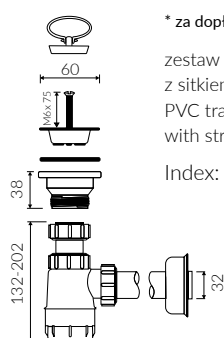

NOEL 80

- Zalecany sposób montażu / Recommended mounting method:
 - Meblowa / Vanity
 - Wpuszczana w blat / Inset
- Dostosowana do typu baterii / Suitable with kind of faucets:
 - Ścienne / Wall mounted
 - Nablutowa / Countertop
- Z otworem lub bez otworu na baterię / With or without tap hole
- Bez przelewu / Without overflow
- Z płytką / With waste cover
- Z możliwością zamknięcia odpływu wody przy zastosowaniu zestawu ZCCN
Use ZCCN syphon to stop water draining
- Materiał / Material:
 - MINERALICAST® DURO
 - biały połysk / white gloss
 - MINERALICAST® MAT
 - biały mat / white matt
 - MINERALICAST® STM BLACK
 - czarny połysk / black gloss
- Waga / Weight : 14 kg

UMYWALKA MEBLOWA / WPUSZCZANA W BLAT VANITY / INSET WASHBASIN

Index: **P_U_061_01_0800**

DŁUGOŚĆ LENGTH	SZEROKOŚĆ WIDTH	WYSOKOŚĆ HEIGHT
800	450	112

Wymiary podane z tolerancją / Dimensions specified with tolerance:
do/to 700 mm (+2 -0) od/from 701 do/to 1200 mm (+3 -0)

PRODUKT KOMPATYBILNY Z / PRODUCT COMPATIBLE WITH:

* za dopłatą / additional fees apply
zestaw syfonowy PCV
z sitkiem i gumowym korkiem
PVC trap set
with strainer and rubber plug
Index: ZPS*

* za dopłatą / additional fees apply
zestaw syfonowy - chromowany mosiądz
z sitkiem i gumowym korkiem
chromed brass trap set
with strainer and rubber plug
Index: ZCS*