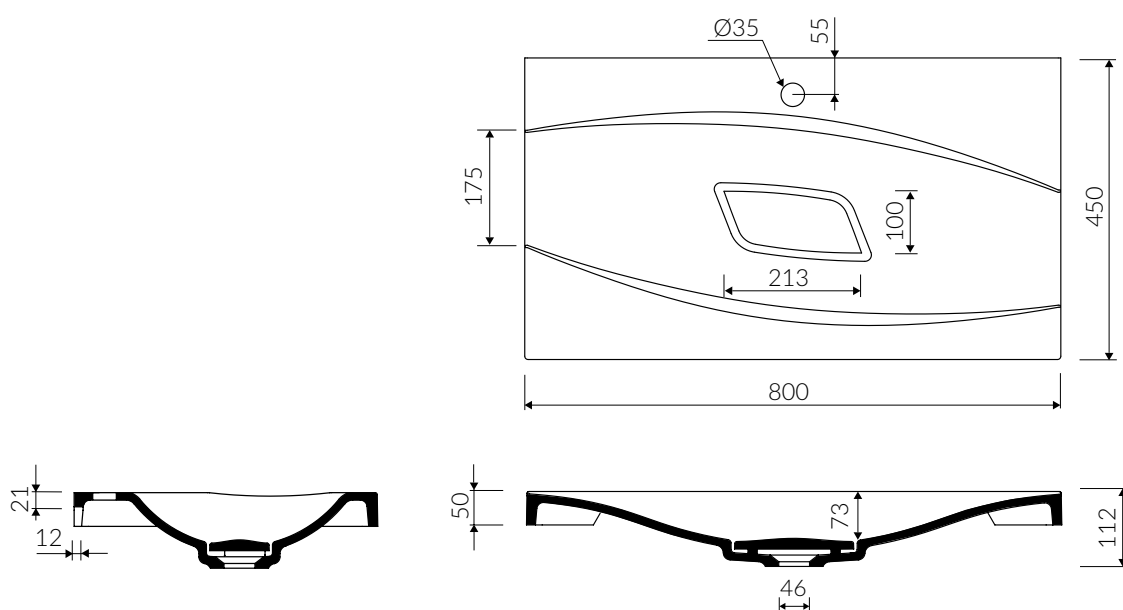

NOEL 80

- Zalecany sposób montażu / Recommended mounting method:
 - Meblowa / Vanity
 - Wpuszczana w blat / Inset
- Dostosowana do typu baterii / Suitable with kind of faucets:
 - Ścienne / Wall mounted
 - Nablutowa / Countertop
- Z otworem lub bez otworu na baterię / With or without tap hole
- Bez przelewu / Without overflow
- Z płytką / With waste cover
- Z możliwością zamknięcia odpływu wody przy zastosowaniu zestawu ZCCN
Use ZCCN syphon to stop water draining
- Materiał / Material:
 - MINERALICAST® DURO
 - biały połysk / white gloss
 - MINERALICAST® MAT
 - biały mat / white matt
 - MINERALICAST® STM BLACK
 - czarny połysk / black gloss
- Waga / Weight : 14 kg

UMYWALKA MEBLOWA / WPUSZCZANA W BLAT VANITY / INSET WASHBASIN

Index: **P_U_061_01_0800**

DŁUGOŚĆ LENGTH	SZEROKOŚĆ WIDTH	WYSOKOŚĆ HEIGHT
800	450	112

Wymiary podane z tolerancją / Dimensions specified with tolerance:
do/to 700 mm (+2 -0) od/from 701 do/to 1200 mm (+3 -0)