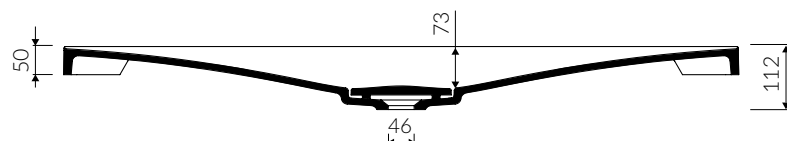

NOEL 120

- Zalecany sposób montażu / Recommended mounting method:
- Meblowa / Vanity
- Dostosowana do typu baterii / Suitable with kind of faucets:
- Ścienne / Wall mounted
- Nablatowa / Countertop
- Z otworem lub bez otworu na baterię / With or without tap hole
- Bez przelewu / Without overflow
- Z płytką / With waste cover
- Z możliwością zamknięcia odpływu wody przy zastosowaniu zestawu ZCCN
Use ZCCN syphon to stop water draining
- Materiał / Material:
MINERALICAST® DURO
- biały połysk / white gloss
MINERALICAST® MAT
- biały mat / white matt
MINERALICAST® STM BLACK
- czarny połysk / black gloss
- Waga / Weight : 18 kg

UMYWALKA MEBLOWA VANITY WASHBASIN

Index: **P_U_061_03_1200**

DŁUGOŚĆ LENGTH	SZEROKOŚĆ WIDTH	WYSOKOŚĆ HEIGHT
1200	450	112

Wymiary podane z tolerancją / Dimensions specified with tolerance:
do/to 700 mm (+2 -0) od/from 701 do/to 1200 mm (+3 -0)

PRODUKT KOMPATYBILNY Z / PRODUCT COMPATIBLE WITH:

* za dopłatą / additional fees apply
zestaw syfonowy PCV
z sitkiem i gumowym korkiem
PVC trap set
with strainer and rubber plug
Index: ZPS*

* za dopłatą / additional fees apply
zestaw syfonowy - chromowany mosiądz
z sitkiem i gumowym korkiem
chromed brass trap set
with strainer and rubber plug
Index: ZCS*