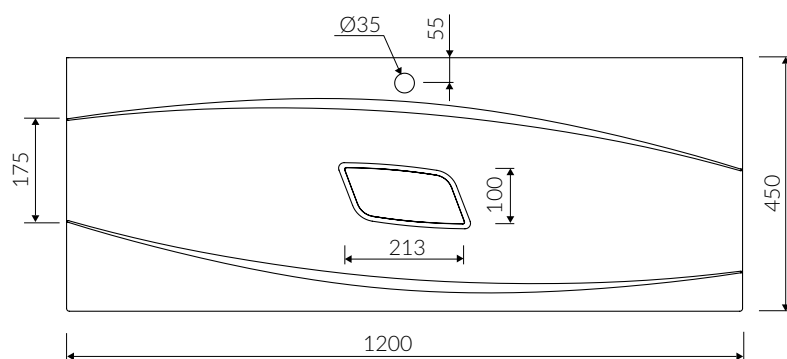

NOEL 120

- Zalecany sposób montażu / Recommended mounting method:
- Meblowa / Vanity
- Dostosowana do typu baterii / Suitable with kind of faucets:
- Ścienne / Wall mounted
- Nablatowa / Countertop
- Z otworem lub bez otworu na baterię / With or without tap hole
- Bez przelewu / Without overflow
- Z płytką / With waste cover
- Z możliwością zamknięcia odpływu wody przy zastosowaniu zestawu ZCCN
Use ZCCN syphon to stop water draining
- Materiał / Material:
MINERALICAST® DURO
- biały połysk / white gloss
MINERALICAST® MAT
- biały mat / white matt
MINERALICAST® STM BLACK
- czarny połysk / black gloss
- Waga / Weight : 18 kg

UMYWALKA MEBLOWA VANITY WASHBASIN

Index: **P_U_061_03_1200**

DŁUGOŚĆ LENGTH	SZEROKOŚĆ WIDTH	WYSOKOŚĆ HEIGHT
1200	450	112

Wymiary podane z tolerancją / Dimensions specified with tolerance:
do/to 700 mm (+2 -0) od/from 701 do/to 1200 mm (+3 -0)