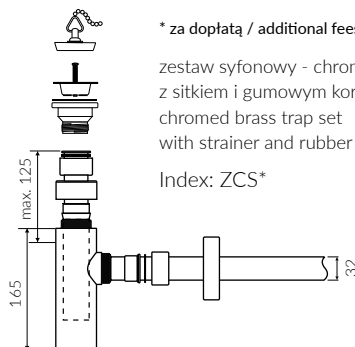

NOEL 120

- Zalecany sposób montażu / Recommended mounting method:
- Meblowa / Vanity
- Dostosowana do typu baterii / Suitable with kind of faucets:
- Ścienne / Wall mounted
- Nablatowa / Countertop
- Z otworem lub bez otworu na baterię / With or without tap hole
- Bez przelewu / Without overflow
- Z płytką / With waste cover
- Z możliwością zamknięcia odpływu wody przy zastosowaniu zestawu ZCCN
Use ZCCN syphon to stop water draining
- Materiał / Material:
MINERALICAST® DURO
- biały połysk / white gloss
MINERALICAST® MAT
- biały mat / white matt
MINERALICAST® STM BLACK
- czarny połysk / black gloss
- Waga / Weight : 18 kg

UMYWALKA MEBLOWA VANITY WASHBASIN

Index: **P_U_061_03_1200**

DŁUGOŚĆ LENGTH	SZEROKOŚĆ WIDTH	WYSOKOŚĆ HEIGHT
1200	450	112

Wymiary podane z tolerancją / Dimensions specified with tolerance:
do/to 700 mm (+2 -0) od/from 701 do/to 1200 mm (+3 -0)

PRODUKT KOMPATYBILNY Z / PRODUCT COMPATIBLE WITH:

* za dopłatą / additional fees apply
zestaw syfonowy PCV
z sitkiem i gumowym korkiem
PVC trap set
with strainer and rubber plug
Index: ZPS*

* za dopłatą / additional fees apply
zestaw syfonowy - chromowany mosiądz
z sitkiem i gumowym korkiem
chromed brass trap set
with strainer and rubber plug
Index: ZCS*

* za dopłatą / additional fees apply
zestaw syfonowy PCV
ze spustem „pop down” - chrom
PVC trap set with
chromed „pop down” waste trigger
Index: ZCCN*