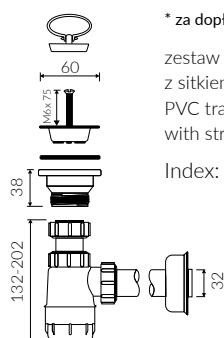

NOEL 120

- Zalecany sposób montażu / Recommended mounting method:
- Meblowa / Vanity
- Dostosowana do typu baterii / Suitable with kind of faucets:
- Ścienne / Wall mounted
- Nablatowa / Countertop
- Z otworem lub bez otworu na baterię / With or without tap hole
- Bez przelewu / Without overflow
- Z płytką / With waste cover
- Z możliwością zamknięcia odpływu wody przy zastosowaniu zestawu ZCCN
Use ZCCN syphon to stop water draining
- Materiał / Material:
MINERALICAST® DURO
- biały połysk / white gloss
MINERALICAST® MAT
- biały mat / white matt
MINERALICAST® STM BLACK
- czarny połysk / black gloss
- Waga / Weight : 18 kg

UMYWALKA MEBLOWA VANITY WASHBASIN

Index: **P_U_061_03_1200**

DŁUGOŚĆ LENGTH	SZEROKOŚĆ WIDTH	WYSOKOŚĆ HEIGHT
1200	450	112

Wymiary podane z tolerancją / Dimensions specified with tolerance:
do/to 700 mm (+2 -0) od/from 701 do/to 1200 mm (+3 -0)

PRODUKT KOMPATYBILNY Z / PRODUCT COMPATIBLE WITH:

* za dopłatą / additional fees apply
zestaw syfonowy PCV
z sitkiem i gumowym korkiem
PVC trap set
with strainer and rubber plug
Index: ZPS*

* za dopłatą / additional fees apply
zestaw syfonowy - chromowany mosiądz
z sitkiem i gumowym korkiem
chromed brass trap set
with strainer and rubber plug
Index: ZCS*