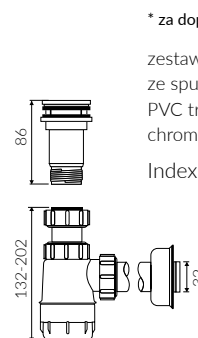

* za dopłatą / additional fees apply
zestaw syfonowy PCV
ze spustem „pop down” - chrom
PVC trap set with
chromed „pop down” waste trigger
Index: ZCCN*