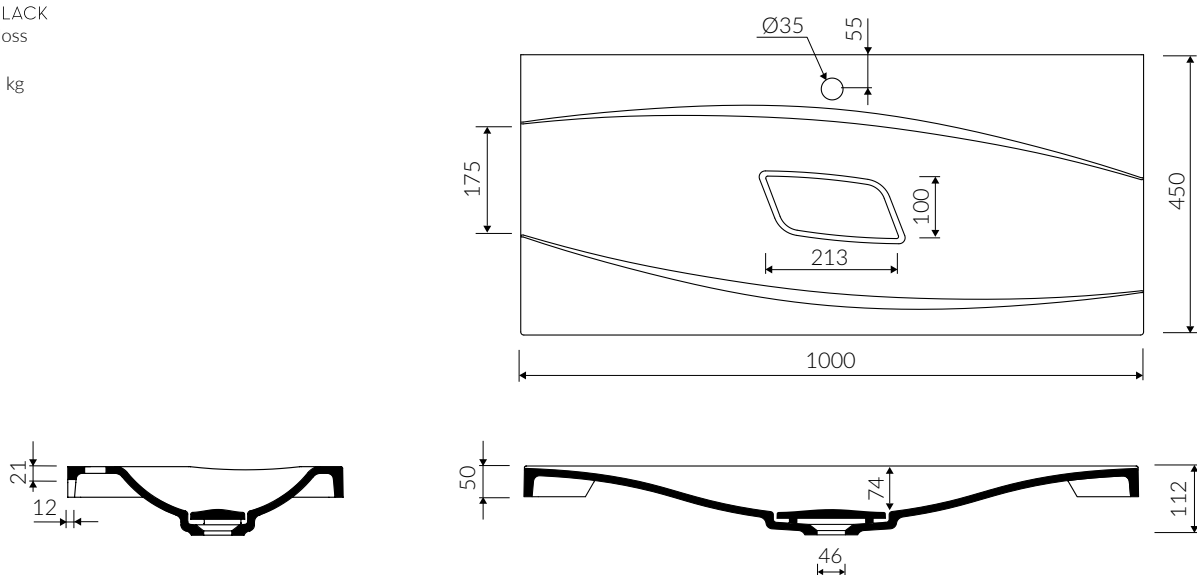

# NOEL 100

- Zalecany sposób montażu / Recommended mounting method:  
- Meblowa / Vanity
- Dostosowana do typu baterii / Suitable with kind of faucets:  
- Ścienne / Wall mounted  
- Nablatowa / Countertop
- Z otworem lub bez otworu na baterię / With or without tap hole
- Bez przelewu / Without overflow
- Z płytką / With waste cover
- Z możliwością zamknięcia odpływu wody przy zastosowaniu zestawu ZCCN  
Use ZCCN syphon to stop water draining
- Materiał / Material:  
MINERALICAST® DURO  
- biały połysk / white gloss  
MINERALICAST® MAT  
- biały mat / white matt  
MINERALICAST® STM BLACK  
- czarny połysk / black gloss
- Waga / Weight : 16,2 kg

## UMYWALKA MEBLOWA VANITY WASHBASIN

Index: **P\_U\_061\_02\_1000**

DŁUGOŚĆ LENGTH	SZEROKOŚĆ WIDTH	WYSOKOŚĆ HEIGHT
1000	450	112

Wymiary podane z tolerancją / Dimensions specified with tolerance:  
do/to 700 mm (+2 -0) od/from 701 do/to 1200 mm (+3 -0)