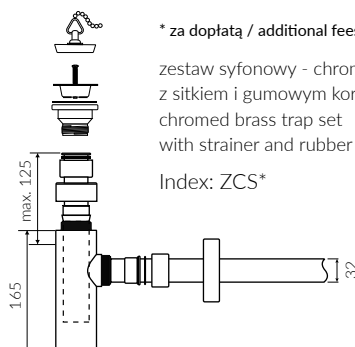

# NOEL 100

- Zalecany sposób montażu / Recommended mounting method:  
- Meblowa / Vanity
- Dostosowana do typu baterii / Suitable with kind of faucets:  
- Ścienne / Wall mounted  
- Nablatowa / Countertop
- Z otworem lub bez otworu na baterię / With or without tap hole
- Bez przelewu / Without overflow
- Z płytką / With waste cover
- Z możliwością zamknięcia odpływu wody przy zastosowaniu zestawu ZCCN  
Use ZCCN syphon to stop water draining
- Materiał / Material:  
MINERALICAST® DURO  
- biały połysk / white gloss  
MINERALICAST® MAT  
- biały mat / white matt  
MINERALICAST® STM BLACK  
- czarny połysk / black gloss
- Waga / Weight : 16,2 kg

## UMYWALKA MEBLOWA VANITY WASHBASIN

Index: **P\_U\_061\_02\_1000**

DŁUGOŚĆ LENGTH	SZEROKOŚĆ WIDTH	WYSOKOŚĆ HEIGHT
1000	450	112

Wymiary podane z tolerancją / Dimensions specified with tolerance:  
do/to 700 mm (+2 -0) od/from 701 do/to 1200 mm (+3 -0)

PRODUKT KOMPATYBILNY Z / PRODUCT COMPATIBLE WITH:

\* za dopłatą / additional fees apply  
zestaw syfonowy PCV  
z sitkiem i gumowym korkiem  
PVC trap set  
with strainer and rubber plug  
Index: ZPS\*

\* za dopłatą / additional fees apply  
zestaw syfonowy - chromowany mosiądz  
z sitkiem i gumowym korkiem  
chromed brass trap set  
with strainer and rubber plug  
Index: ZCS\*

\* za dopłatą / additional fees apply  
zestaw syfonowy PCV  
ze spustem „pop down” - chrom  
PVC trap set with  
chromed „pop down” waste trigger  
Index: ZCCN\*