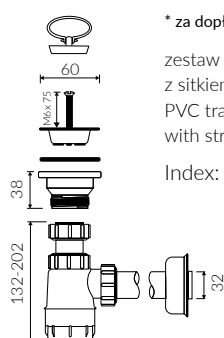

# NOEL 100

- Zalecany sposób montażu / Recommended mounting method:  
- Meblowa / Vanity
- Dostosowana do typu baterii / Suitable with kind of faucets:  
- Ścienne / Wall mounted  
- Nablatowa / Countertop
- Z otworem lub bez otworu na baterię / With or without tap hole
- Bez przelewu / Without overflow
- Z płytką / With waste cover
- Z możliwością zamknięcia odpływu wody przy zastosowaniu zestawu ZCCN  
Use ZCCN syphon to stop water draining
- Materiał / Material:  
MINERALICAST® DURO  
- biały połysk / white gloss  
MINERALICAST® MAT  
- biały mat / white matt  
MINERALICAST® STM BLACK  
- czarny połysk / black gloss
- Waga / Weight : 16,2 kg

## UMYWALKA MEBLOWA VANITY WASHBASIN

Index: **P\_U\_061\_02\_1000**

DŁUGOŚĆ LENGTH	SZEROKOŚĆ WIDTH	WYSOKOŚĆ HEIGHT
1000	450	112

Wymiary podane z tolerancją / Dimensions specified with tolerance:  
do/to 700 mm (+2 -0) od/from 701 do/to 1200 mm (+3 -0)

PRODUKT KOMPATYBILNY Z / PRODUCT COMPATIBLE WITH:

\* za dopłatą / additional fees apply  
zestaw syfonowy PCV  
z sitkiem i gumowym korkiem  
PVC trap set  
with strainer and rubber plug  
Index: ZPS\*