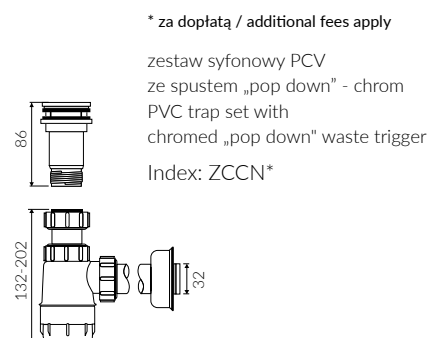

# NOEL 100

- Zalecany sposób montażu / Recommended mounting method:  
- Meblowa / Vanity
- Dostosowana do typu baterii / Suitable with kind of faucets:  
- Ścienne / Wall mounted  
- Nablatowa / Countertop
- Z otworem lub bez otworu na baterię / With or without tap hole
- Bez przelewu / Without overflow
- Z płytką / With waste cover
- Z możliwością zamknięcia odpływu wody przy zastosowaniu zestawu ZCCN  
Use ZCCN syphon to stop water draining
- Materiał / Material:  
MINERALICAST® DURO  
- biały połysk / white gloss  
MINERALICAST® MAT  
- biały mat / white matt  
MINERALICAST® STM BLACK  
- czarny połysk / black gloss
- Waga / Weight : 16,2 kg

## UMYWALKA MEBLOWA VANITY WASHBASIN

Index: **P\_U\_061\_02\_1000**

DŁUGOŚĆ LENGTH	SZEROKOŚĆ WIDTH	WYSOKOŚĆ HEIGHT
1000	450	112

Wymiary podane z tolerancją / Dimensions specified with tolerance:  
do/to 700 mm (+2 -0) od/from 701 do/to 1200 mm (+3 -0)

PRODUKT KOMPATYBILNY Z / PRODUCT COMPATIBLE WITH:

\* za dopłatą / additional fees apply  
zestaw syfonowy PCV  
z sitkiem i gumowym korkiem  
PVC trap set  
with strainer and rubber plug  
Index: ZPS\*

\* za dopłatą / additional fees apply  
zestaw syfonowy - chromowany mosiądz  
z sitkiem i gumowym korkiem  
chromed brass trap set  
with strainer and rubber plug  
Index: ZCS\*

\* za dopłatą / additional fees apply  
zestaw syfonowy PCV  
ze spustem „pop down” - chrom  
PVC trap set with  
chromed „pop down” waste trigger  
Index: ZCCN\*