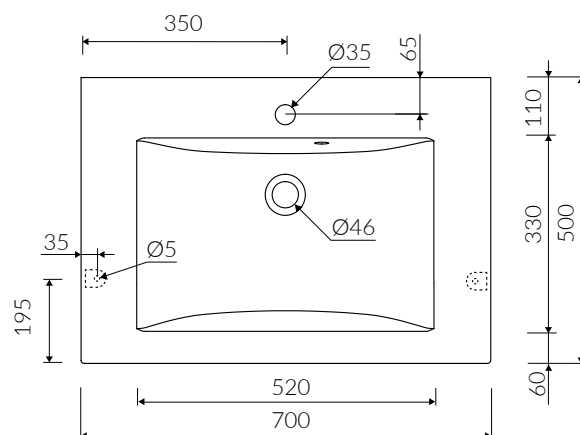

MOIRA BIS 70

- Zalecany sposób montażu / Recommended mounting method:
 - Meblowa / Vanity
 - Wpuszczana w blat / Inset

- Dostosowana do typu baterii / Suitable with kind of faucets:
 - Ścienne / Wall mounted
 - Nablatowa / Countertop

- Waga / Weight : 16 kg

UMYWALKA MEBLOWA / WPUSZCZANA W BLAT VANITY / INSET WASHBASIN

Index: **P_U_059_02_0700**

DŁUGOŚĆ LENGTH	SZEROKOŚĆ WIDTH	WYSOKOŚĆ HEIGHT
700	500	125

Wymiary podane z tolerancją /
Dimensions specified with tolerance: