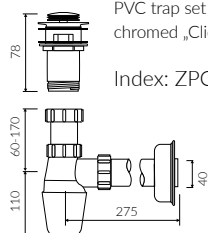

- Waga / Weight : 16 kg

UMYWALKA MEBLOWA / WPUSZCZANA W BLAT VANITY / INSET WASHBASIN

Index: **P_U_059_02_0700**

DŁUGOŚĆ LENGTH	SZEROKOŚĆ WIDTH	WYSOKOŚĆ HEIGHT
700	500	125

Wymiary podane z tolerancją /
Dimensions specified with tolerance:

do/to 700 mm (+2/-0)
od/from 701 do/to 1200 mm (+3/-0)

PRODUKT KOMPATYBILNY Z / PRODUCT COMPATIBLE WITH:

* za dopłatą / additional fees apply

zestaw syfonowy PCV
ze spustem „Klik Klak” - chrom
PVC trap set with
chromed „Click Clack” trigger

Index: ZPC*

* za dopłatą / additional fees apply

zestaw syfonowy - chromowany
mosiądz
ze spustem „Klik Klak” - chrom
chromed brass trap set with
chromed „Click Clack” trigger

Index: ZCC*

* za dopłatą / additional fees apply