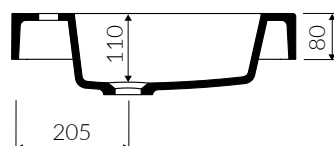

MOIRA BIS 70

- Zalecany sposób montażu / Recommended mounting method:
 - Meblowa / Vanity
 - Wpuszczana w blat / Inset

- Dostosowana do typu baterii / Suitable with kind of faucets:
 - Ścienne / Wall mounted
 - Nablatowa / Countertop

- Waga / Weight : 16 kg

UMYWALKA MEBLOWA / WPUSZCZANA W BLAT VANITY / INSET WASHBASIN

Index: **P_U_059_02_0700**

DŁUGOŚĆ LENGTH	SZEROKOŚĆ WIDTH	WYSOKOŚĆ HEIGHT
700	500	125

Wymiary podane z tolerancją /
Dimensions specified with tolerance: