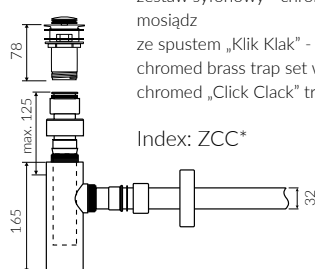

MOIRA BIS 70

- Zalecany sposób montażu / Recommended mounting method:
 - Meblowa / Vanity
 - Wpuszczana w blat / Inset

- Dostosowana do typu baterii / Suitable with kind of faucets:
 - Ścienne / Wall mounted
 - Nablatowa / Countertop

- Waga / Weight : 16 kg

UMYWALKA MEBLOWA / WPUSZCZANA W BLAT VANITY / INSET WASHBASIN

Index: **P_U_059_02_0700**

DŁUGOŚĆ LENGTH	SZEROKOŚĆ WIDTH	WYSOKOŚĆ HEIGHT
700	500	125

Wymiary podane z tolerancją /
Dimensions specified with tolerance:

do/to 700 mm (+2/-0)
od/from 701 do/to 1200 mm (+3/-0)

PRODUKT KOMPATYBILNY Z / PRODUCT COMPATIBLE WITH:

* za dopłatą / additional fees apply

zestaw syfonowy PCV
ze spustem „Klik Klak” - chrom
PVC trap set with
chromed „Click Clack” trigger

Index: ZPC*

* za dopłatą / additional fees apply

zestaw syfonowy - chromowany
mosiądz
ze spustem „Klik Klak” - chrom
chromed brass trap set with
chromed „Click Clack” trigger

Index: ZCC*

* za dopłatą / additional fees apply