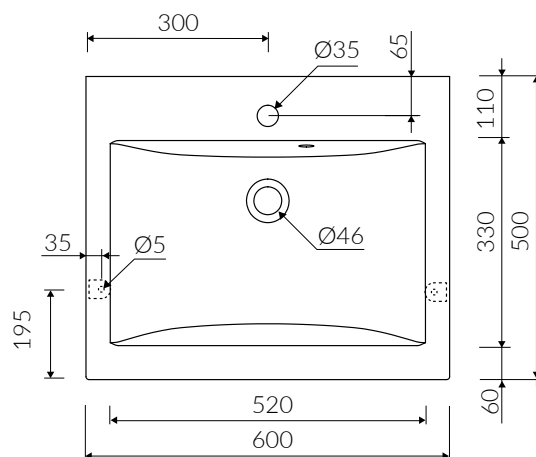

# MOIRA BIS 60

- Zalecany sposób montażu / Recommended mounting method:
  - Meblowa / Vanity
  - Wpuszczana w blat / Inset

- Dostosowana do typu baterii / Suitable with kind of faucets:
  - Ściana / Wall mounted
  - Nablatowa / Countertop

- Waga / Weight : 13,5 kg

UMYWALKA MEBLOWA / WPUSZCZANA W BLAT  
VANITY / INSET WASHBASIN

Index: **P\_U\_059\_01\_0600**

DŁUGOŚĆ LENGTH	SZEROKOŚĆ WIDTH	WYSOKOŚĆ HEIGHT
600	500	125

Wymiary podane z tolerancją /  
Dimensions specified with tolerance: