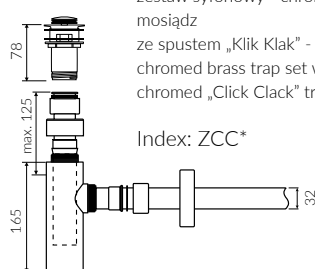

# MOIRA BIS 60

- Zalecany sposób montażu / Recommended mounting method:
  - Meblowa / Vanity
  - Wpuszczana w blat / Inset

- Dostosowana do typu baterii / Suitable with kind of faucets:
  - Ściana / Wall mounted
  - Nablatowa / Countertop

- Waga / Weight : 13,5 kg

UMYWALKA MEBLOWA / WPUSZCZANA W BLAT  
VANITY / INSET WASHBASIN

Index: **P\_U\_059\_01\_0600**

DŁUGOŚĆ LENGTH	SZEROKOŚĆ WIDTH	WYSOKOŚĆ HEIGHT
600	500	125

Wymiary podane z tolerancją /  
Dimensions specified with tolerance:

do/to 700 mm (+2/-0)  
od/from 701 do/to 1200 mm (+3/-0)

PRODUKT KOMPATYBILNY Z / PRODUCT COMPATIBLE WITH:

\* za dopłatą / additional fees apply

zestaw syfonowy PCV  
ze spustem „Klik Klak” - chrom  
PVC trap set with  
chromed „Click Clack” trigger

Index: ZPC\*

\* za dopłatą / additional fees apply

zestaw syfonowy - chromowany  
mosiądz  
ze spustem „Klik Klak” - chrom  
chromed brass trap set with  
chromed „Click Clack” trigger

Index: ZCC\*

\* za dopłatą / additional fees apply