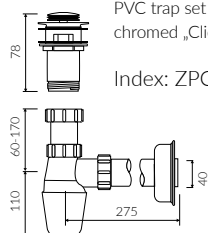

Wymiary podane z tolerancją /
Dimensions specified with tolerance:

do/to 700 mm (+2/-0)
od/from 701 do/to 1200 mm (+3/-0)

PRODUKT KOMPATYBILNY Z / PRODUCT COMPATIBLE WITH:

* za dopłatą / additional fees apply

zestaw syfonowy PCV
ze spustem „Klik Klak” - chrom
PVC trap set with
chromed „Click Clack” trigger

Index: ZPC*