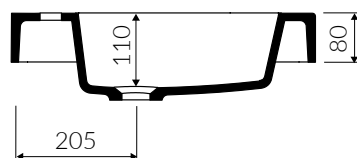

# MOIRA BIS 60

- Zalecany sposób montażu / Recommended mounting method:
  - Meblowa / Vanity
  - Wpuszczana w blat / Inset

- Dostosowana do typu baterii / Suitable with kind of faucets:
  - Ściana / Wall mounted
  - Nablatowa / Countertop

- Waga / Weight : 13,5 kg

UMYWALKA MEBLOWA / WPUSZCZANA W BLAT  
VANITY / INSET WASHBASIN

Index: **P\_U\_059\_01\_0600**

DŁUGOŚĆ LENGTH	SZEROKOŚĆ WIDTH	WYSOKOŚĆ HEIGHT
600	500	125

Wymiary podane z tolerancją /  
Dimensions specified with tolerance: