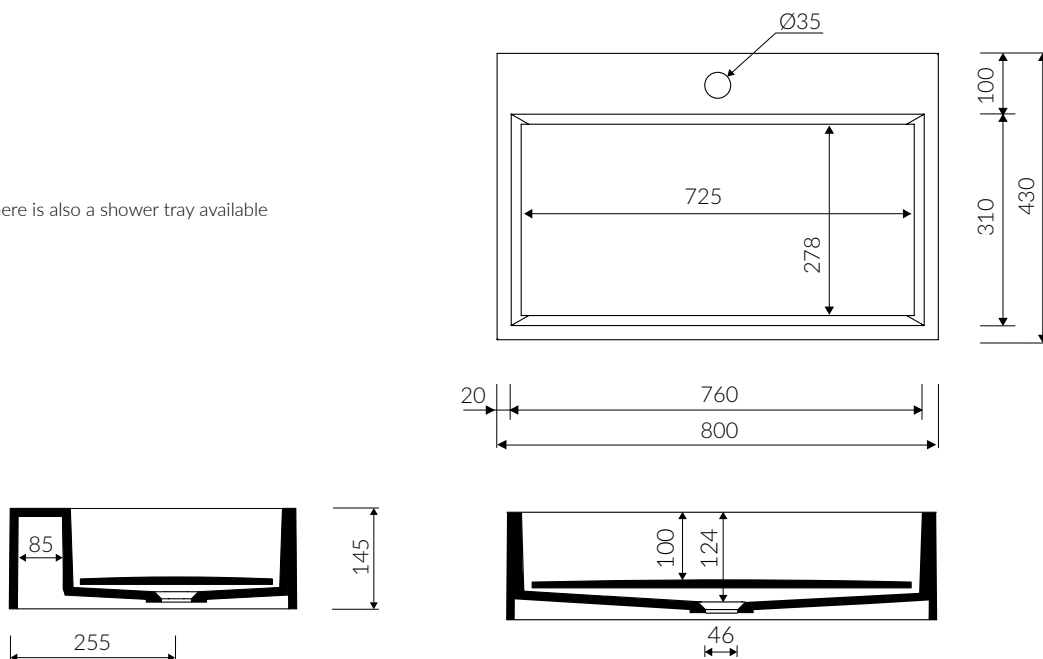

# MODICO 80

- Zalecany sposób montażu / Recommended mounting method:
  - Meblowa / Vanity
  - Nablátowa / Countertop
- Dostosowana do typu baterii / Suitable with kind of faucets:
  - Ścienne / Wall mounted
  - Nablátowa / Countertop
- Z otworem lub bez otworu na baterię / With or without tap hole
- Bez przelewu / Without overflow
- Z płytką / With waste cover
- Bez możliwości zamknięcia odpływu wody / Without drain stopper assembly
- Materiał / Material:
  - MINERALICAST® DURO
  - biały połysk / white gloss
  - MINERALICAST® MAT
  - biały mat / white matt
  - MINERALICAST® STM BLACK
  - czarny połysk / black gloss
- Waga / Weight : 26,6 kg

## UMYWALKA MEBLOWA / NABLÁTOWA VANITY / COUNTERTOP WASHBASIN

Index: **P\_U\_058\_02\_0800**

DŁUGOŚĆ LENGTH	SZEROKOŚĆ WIDTH	WYSOKOŚĆ HEIGHT
800	430	145

W serii dostępny również brodzik/ In the series there is also a shower tray available

Wymiary podane z tolerancją / Dimensions specified with tolerance:  
do/to 700 mm (+2 -0) od/from 701 do/to 1200 mm (+3 -0)