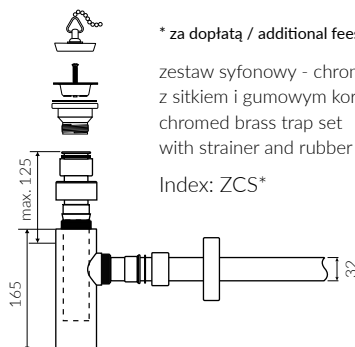

# MODICO 80

- Zalecany sposób montażu / Recommended mounting method:
  - Meblowa / Vanity
  - Nablátowa / Countertop
- Dostosowana do typu baterii / Suitable with kind of faucets:
  - Ścienne / Wall mounted
  - Nablátowa / Countertop
- Z otworem lub bez otworu na baterię / With or without tap hole
- Bez przelewu / Without overflow
- Z płytką / With waste cover
- Bez możliwości zamknięcia odpływu wody / Without drain stopper assembly
- Materiał / Material:
  - MINERALICAST® DURO
  - biały połysk / white gloss
  - MINERALICAST® MAT
  - biały mat / white matt
  - MINERALICAST® STM BLACK
  - czarny połysk / black gloss
- Waga / Weight : 26,6 kg

## UMYWALKA MEBLOWA / NABLÁTOWA VANITY / COUNTERTOP WASHBASIN

Index: **P\_U\_058\_02\_0800**

DŁUGOŚĆ LENGTH	SZEROKOŚĆ WIDTH	WYSOKOŚĆ HEIGHT
800	430	145

W serii dostępny również brodzik/ In the series there is also a shower tray available

Wymiary podane z tolerancją / Dimensions specified with tolerance:  
do/to 700 mm (+2 -0) od/from 701 do/to 1200 mm (+3 -0)

\* za dopłatą / additional fees apply  
zestaw syfonowy - chromowany mosiądz  
z sitkiem i gumowym korkiem  
chromed brass trap set  
with strainer and rubber plug  
Index: ZCS\*