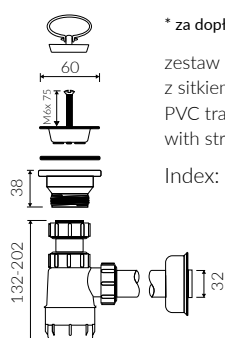

PRODUKT KOMPATYBILNY Z / PRODUCT COMPATIBLE WITH:

* za dopłatą / additional fees apply
zestaw syfonowy PCV
z sitkiem i gumowym korkiem
PVC trap set
with strainer and rubber plug
Index: ZPS*