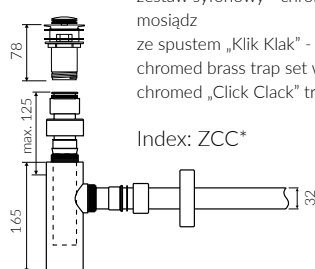

- Z otworem lub bez otworu na baterię / With or without tap hole

- Bez przelewu / Without overflow

- Materiał / Material:
 - MINERALICAST® DURO
 - biały połysk / white gloss
 - MINERALICAST® MAT
 - biały mat / white matt
 - MINERALICAST® STM BLACK
 - czarny połysk / black gloss

- Waga / Weight : 9,4 kg

UMYWÁŁKA NABLÁTOWA / WISZÁCA COUNTERTOP / WALL-MOUNTED WASHBASIN

Index: **P_U_057_01_0421**

DŁUGOŚĆ LENGTH	SZEROKOŚĆ WIDTH	WYSOKOŚĆ HEIGHT
421	435	117

Wymiary podane z tolerancją /
Dimensions specified with tolerance:

do/to 700 mm (+2/-0)
od/from 701 do/to 1200 mm (+3/-0)

PRODUKT KOMPATYBILNY Z / PRODUCT COMPATIBLE WITH:

* za dopłatą / additional fees apply

zestaw syfonowy PCV
ze spustem „Klik Klak” - chrom
PVC trap set with
chromed „Click Clack” trigger

Index: ZPC*

* za dopłatą / additional fees apply

zestaw syfonowy - chromowany
mosiądz
ze spustem „Klik Klak” - chrom
chromed brass trap set with
chromed „Click Clack” trigger

Index: ZCC*

* za dopłatą / additional fees apply