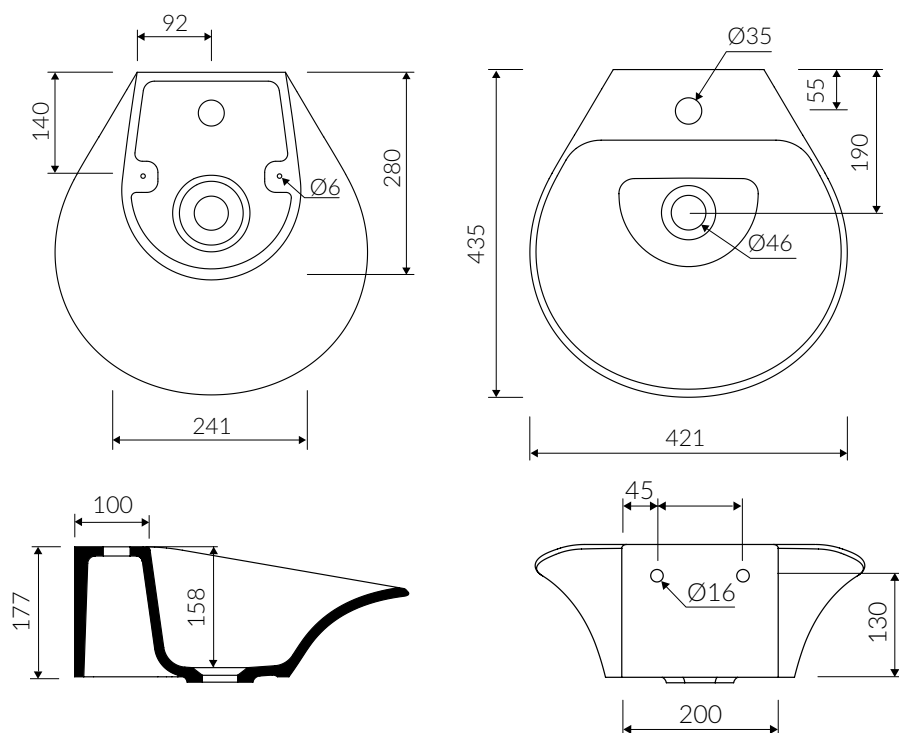

MISA

- Zalecany sposób montażu / Recommended mounting method:
 - Nablátowa / Countertop
 - Wisząca / Wall-mounted

- Z otworami lub bez otworów montażowych / With or without mounting holes

- Dostosowana do typu baterii / Suitable with kind of faucets:
 - Ścienne / Wall mounted
 - Nablátowa / Countertop

- Waga / Weight : 9,4 kg

UMYWÁŁKA NABLÁTOWA / WISZÁCA COUNTERTOP / WALL-MOUNTED WASHBASIN

Index: **P_U_057_01_0421**

DŁUGOŚĆ LENGTH	SZEROKOŚĆ WIDTH	WYSOKOŚĆ HEIGHT
421	435	117

Wymiary podane z tolerancją /
Dimensions specified with tolerance:

do/to 700 mm (+2/-0)
od/from 701 do/to 1200 mm (+3/-0)

PRODUKT KOMPATYBILNY Z / PRODUCT COMPATIBLE WITH:

* za dopłatą / additional fees apply

zestaw syfonowy PCV
ze spustem „Klik Klak” - chrom
PVC trap set with
chromed „Click Clack” trigger