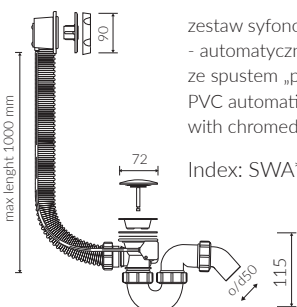

----- możliwy zakres nawiercenia baterii / space suitable for tap holes drilling

PRODUKT KOMPATYBILNY Z / PRODUCT COMPATIBLE WITH:

*za dopłatą / additional fees apply

zestaw syfonowy przelewowy
- automatyczny PCV
ze spustem „pop up”-chrom
PVC automatic overflow set
with chromed pop-up trigger

Index: SWA*