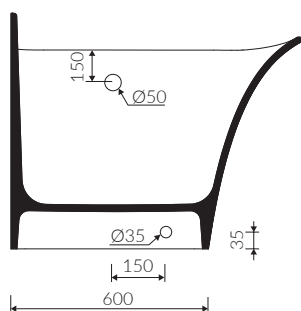

MISA R

WANNA NAROŻNA - PRAWA CORNER BATHTUB - RIGHT

Prawa / Right Index: **P_W_057_03_1553**

- Zalecany sposób montażu / Recommended mounting method:
 - Narożna / Corner

- Dostosowana do typu baterii / Suitable with kind of faucets:
 - Ściana / Wall mounted
 - Nablátowa / Countertop
 - Podłogowa / Floor mounted standing

- Materiał / Material:
 - MINERALICAST® DURO
 - biały połysk / white gloss
 - MINERALICAST® MAT
 - biały mat / white matt
 - MINERALICAST® STM BLACK
 - czarny połysk / black gloss

- Bez konieczności ingerencji w podłogę przy zastosowaniu syfonu o wysokości poniżej 98 mm / If the syphon height is less than 98 mm drilling below the floor surface is not required

- Waga / Weight : 169 kg
- Waga z wodą / Weight with water : 377 kg

Wymiary podane z tolerancją /
Dimensions specified with tolerance:

długość / length: (+10 -10)
szerokość / width (+5 -5)
wysokość / height (+5 -5)