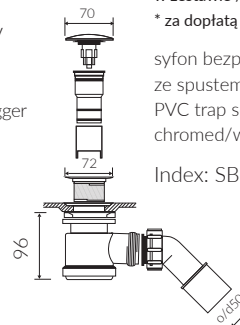

w zestawie / set included

*za dopłatą / additional fees apply

syfon bezprzelewowy PCV
ze spustem „Klik Klak” - chrom/biały*
PVC trap set with
chromed/white* waste and „Click Clak” trigger

Index: SBK