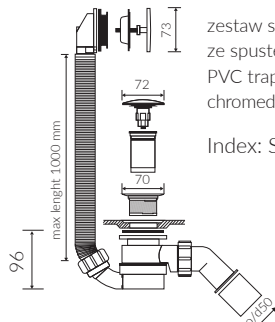

- Waga / Weight : 169 kg
- Waga z wodą / Weight with water : 377 kg

Wymiary podane z tolerancją /
Dimensions specified with tolerance:

długość / length: (+10 -10)
szerokość / width (+5 -5)
wysokość / height (+5 -5)

----- możliwy zakres nawiercenia baterii / space suitable for tap holes drilling

PRODUKT KOMPATYBILNY Z / PRODUCT COMPATIBLE WITH:

*za dopłatą / additional fees apply

zestaw syfonowy przelewowy
- automatyczny PCV
ze spustem „pop up”-chrom
PVC automatic overflow set
with chromed pop-up trigger

Index: SWA*

*za dopłatą / additional fees apply

zestaw syfonowo przelewowy PCV
ze spustem „Klik Klak” - chrom
PVC trap and overflow set with
chromed waste and „Click Clak” trigger

Index: SWK*

w zestawie / set included