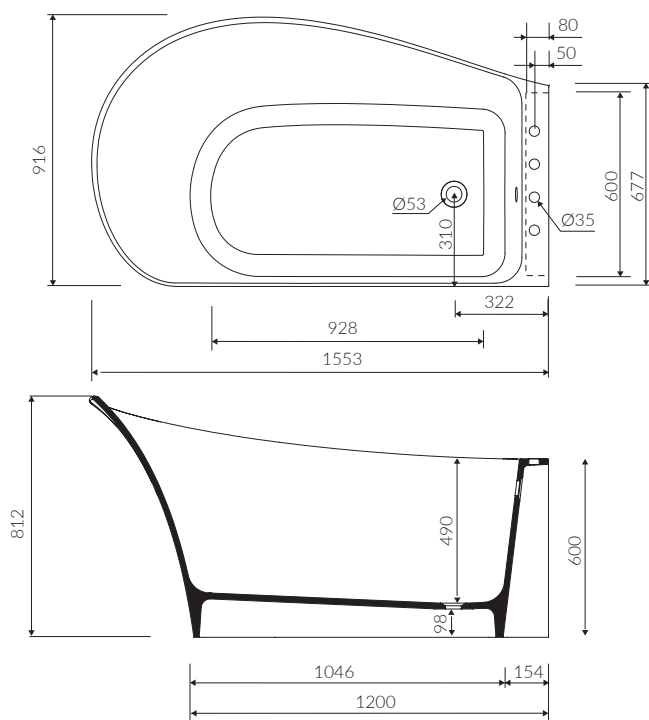

MISA R

WANNA NAROŻNA - PRAWA CORNER BATHTUB - RIGHT

Prawa / Right Index: **P_W_057_03_1553**

- Zalecany sposób montażu / Recommended mounting method:
 - Narożna / Corner

- Dostosowana do typu baterii / Suitable with kind of faucets:
 - Ściana / Wall mounted
 - Nablátowa / Countertop
 - Podłogowa / Floor mounted standing

- Materiał / Material:
 - MINERALICAST® DURO
 - biały połysk / white gloss
 - MINERALICAST® MAT
 - biały mat / white matt
 - MINERALICAST® STM BLACK
 - czarny połysk / black gloss

- Bez konieczności ingerencji w podłogę przy zastosowaniu syfonu o wysokości poniżej 98 mm / If the syphon height is less than 98 mm drilling below the floor surface is not required

- Waga / Weight : 169 kg
- Waga z wodą / Weight with water : 377 kg

Wymiary podane z tolerancją /
Dimensions specified with tolerance:

długość / length: (+10 -10)
szerokość / width (+5 -5)
wysokość / height (+5 -5)