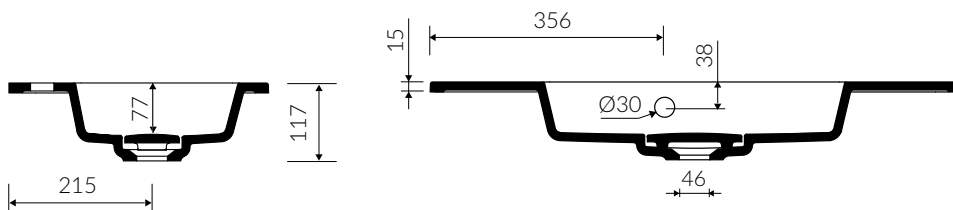

UMYWALKA MEBLOWA / WPUSZCZANA W BLAT VANITY / INSET WASHBASIN

Index: **P_U_054_03_0802**

| DŁUGOŚĆ LENGTH | SZEROKOŚĆ WIDTH | WYSOKOŚĆ HEIGHT |
|-------------------|--------------------|--------------------|
| 802 | 390 | 117 |

Wymiary podane z tolerancją /
Dimensions specified with tolerance:

do/to 700 mm (0/+2)
od/from 701 do/to 1200 mm (0/+3)

PRODUKT KOMPATYBILNY Z / PRODUCT COMPATIBLE WITH: