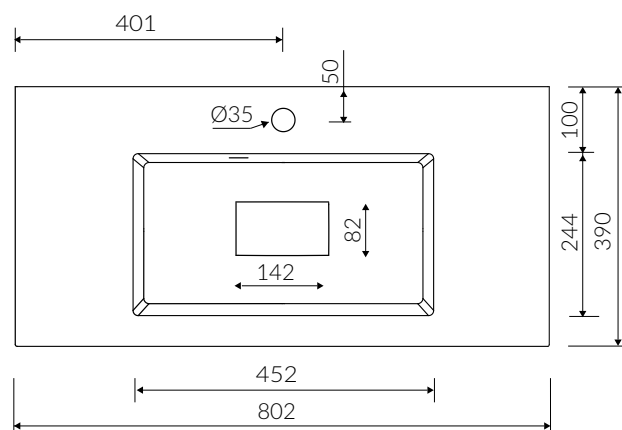

LIRA 80

- Zalecany sposób montażu / Recommended mounting method:
 - Meblowa / Vanity
 - Wpuszczana w blat / Inset

- Dostosowana do typu baterii / Suitable with kind of faucets:
 - Ścienne / Wall mounted
 - Nablutowa / Countertop

UMYWALKA MEBLOWA / WPUSZCZANA W BLAT VANITY / INSET WASHBASIN

Index: **P_U_054_03_0802**

| DŁUGOŚĆ LENGTH | SZEROKOŚĆ WIDTH | WYSOKOŚĆ HEIGHT |
|-------------------|--------------------|--------------------|
| 802 | 390 | 117 |

Wymiary podane z tolerancją /
Dimensions specified with tolerance:

do/to 700 mm (0/+2)
od/from 701 do/to 1200 mm (0/+3)

PRODUKT KOMPATYBILNY Z / PRODUCT COMPATIBLE WITH: