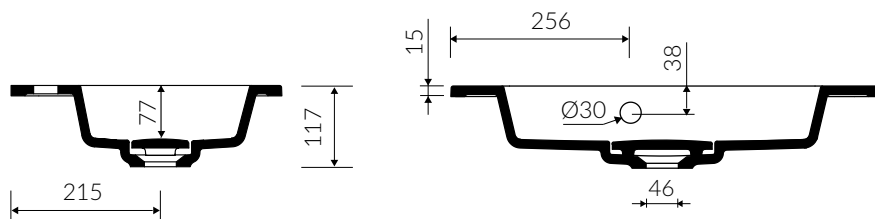

LIRA 60

- Zalecany sposób montażu / Recommended mounting method:
 - Meblowa / Vanity
 - Wpuszczana w blat / Inset
- Dostosowana do typu baterii / Suitable with kind of faucets:
 - Ścienne / Wall mounted
 - Nablátowa / Countertop
- Z otworem lub bez otworu na baterię / With or without tap hole
- Z przelewem lub bez przelewu / With or without overflow
- Z płytką / With waste cover
- Z możliwością zamknięcia odpływu wody przy zastosowaniu zestawu ZCCN
Use ZCCN syphon to stop water draining
- Materiał / Material:
 - MINERALICAST® DURO
 - biały połysk / white gloss
 - MINERALICAST® MAT
 - biały mat / white matt
 - MINERALICAST® STM BLACK
 - czarny połysk / black gloss
- Waga / Weight : 10,3 kg

UMYWALKA MEBLOWA / WPUSZCZANA W BLAT VANITY / INSET WASHBASIN

Index: **P_U_054_02_0602**

DŁUGOŚĆ LENGTH	SZEROKOŚĆ WIDTH	WYSOKOŚĆ HEIGHT
602	390	117

Wymiary podane z tolerancją /
Dimensions specified with tolerance:

do/to 700 mm (0/+2)
od/from 701 do/to 1200 mm (0/+3)

PRODUKT KOMPATYBILNY Z / PRODUCT COMPATIBLE WITH:

* za dopłatą / additional fees apply
zestaw syfonowy PCV
z sitkiem i gumowym korkiem
PVC trap set
with strainer and rubber plug
Index: ZPS*