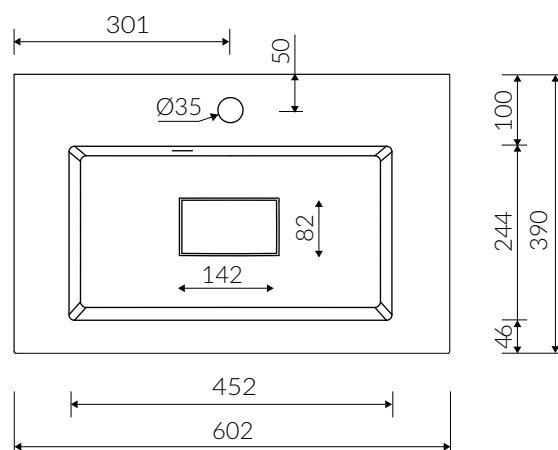

LIRA 60

- Zalecany sposób montażu / Recommended mounting method:
 - Meblowa / Vanity
 - Wpuszczana w blat / Inset
- Dostosowana do typu baterii / Suitable with kind of faucets:
 - Ścienne / Wall mounted
 - Nablátowa / Countertop
- Z otworem lub bez otworu na baterię / With or without tap hole
- Z przelewem lub bez przelewu / With or without overflow
- Z płytką / With waste cover
- Z możliwością zamknięcia odpływu wody przy zastosowaniu zestawu ZCCN
Use ZCCN syphon to stop water draining
- Materiał / Material:
 - MINERALICAST® DURO
 - biały połysk / white gloss
 - MINERALICAST® MAT
 - biały mat / white matt
 - MINERALICAST® STM BLACK
 - czarny połysk / black gloss
- Waga / Weight : 10,3 kg

UMYWALKA MEBLOWA / WPUSZCZANA W BLAT VANITY / INSET WASHBASIN

Index: **P_U_054_02_0602**

DŁUGOŚĆ LENGTH	SZEROKOŚĆ WIDTH	WYSOKOŚĆ HEIGHT
602	390	117

Wymiary podane z tolerancją /
Dimensions specified with tolerance:

do/to 700 mm (0/+2)
od/from 701 do/to 1200 mm (0/+3)

PRODUKT KOMPATYBILNY Z / PRODUCT COMPATIBLE WITH:

* za dopłatą / additional fees apply
zestaw syfonowy PCV
z sitkiem i gumowym korkiem
PVC trap set
with strainer and rubber plug
Index: ZPS*