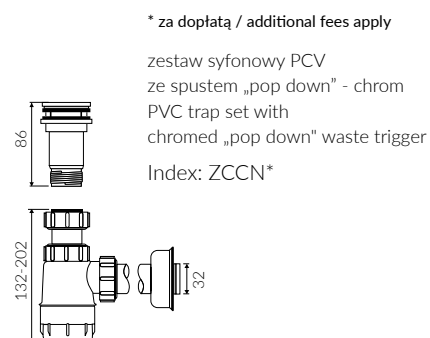

LIRA 60

- Zalecany sposób montażu / Recommended mounting method:
 - Meblowa / Vanity
 - Wpuszczana w blat / Inset
- Dostosowana do typu baterii / Suitable with kind of faucets:
 - Ścienne / Wall mounted
 - Nablátowa / Countertop
- Z otworem lub bez otworu na baterię / With or without tap hole
- Z przelewem lub bez przelewu / With or without overflow
- Z płytką / With waste cover
- Z możliwością zamknięcia odpływu wody przy zastosowaniu zestawu ZCCN
Use ZCCN syphon to stop water draining
- Materiał / Material:
 - MINERALICAST® DURO
 - biały połysk / white gloss
 - MINERALICAST® MAT
 - biały mat / white matt
 - MINERALICAST® STM BLACK
 - czarny połysk / black gloss
- Waga / Weight : 10,3 kg

UMYWALKA MEBLOWA / WPUSZCZANA W BLAT VANITY / INSET WASHBASIN

Index: **P_U_054_02_0602**

DŁUGOŚĆ LENGTH	SZEROKOŚĆ WIDTH	WYSOKOŚĆ HEIGHT
602	390	117

Wymiary podane z tolerancją /
Dimensions specified with tolerance:

do/to 700 mm (0/+2)
od/from 701 do/to 1200 mm (0/+3)

PRODUKT KOMPATYBILNY Z / PRODUCT COMPATIBLE WITH:

* za dopłatą / additional fees apply
zestaw syfonowy PCV
z sitkiem i gumowym korkiem
PVC trap set
with strainer and rubber plug
Index: ZPS*

* za dopłatą / additional fees apply
zestaw syfonowy - chromowany mosiądz
z sitkiem i gumowym korkiem
chromed brass trap set
with strainer and rubber plug
Index: ZCS*

* za dopłatą / additional fees apply
zestaw syfonowy PCV
ze spustem „pop down” - chrom
PVC trap set with
chromed „pop down” waste trigger
Index: ZCCN*