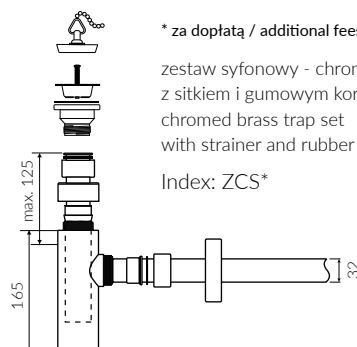

LIRA 60

- Zalecany sposób montażu / Recommended mounting method:
 - Meblowa / Vanity
 - Wpuszczana w blat / Inset
- Dostosowana do typu baterii / Suitable with kind of faucets:
 - Ścienne / Wall mounted
 - Nablátowa / Countertop
- Z otworem lub bez otworu na baterię / With or without tap hole
- Z przelewem lub bez przelewu / With or without overflow
- Z płytką / With waste cover
- Z możliwością zamknięcia odpływu wody przy zastosowaniu zestawu ZCCN
Use ZCCN syphon to stop water draining
- Materiał / Material:
 - MINERALICAST® DURO
 - biały połysk / white gloss
 - MINERALICAST® MAT
 - biały mat / white matt
 - MINERALICAST® STM BLACK
 - czarny połysk / black gloss
- Waga / Weight : 10,3 kg

UMYWALKA MEBLOWA / WPUSZCZANA W BLAT VANITY / INSET WASHBASIN

Index: **P_U_054_02_0602**

DŁUGOŚĆ LENGTH	SZEROKOŚĆ WIDTH	WYSOKOŚĆ HEIGHT
602	390	117

Wymiary podane z tolerancją /
Dimensions specified with tolerance:

do/to 700 mm (0/+2)
od/from 701 do/to 1200 mm (0/+3)

PRODUKT KOMPATYBILNY Z / PRODUCT COMPATIBLE WITH:

* za dopłatą / additional fees apply
zestaw syfonowy PCV
z sitkiem i gumowym korkiem
PVC trap set
with strainer and rubber plug
Index: ZPS*

* za dopłatą / additional fees apply
zestaw syfonowy - chromowany mosiądz
z sitkiem i gumowym korkiem
chromed brass trap set
with strainer and rubber plug
Index: ZCS*

* za dopłatą / additional fees apply
zestaw syfonowy PCV
ze spustem „pop down” - chrom
PVC trap set with
chromed „pop down” waste trigger
Index: ZCCN*