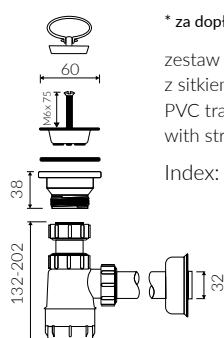

LIRA 60

- Zalecany sposób montażu / Recommended mounting method:
 - Meblowa / Vanity
 - Wpuszczana w blat / Inset
- Dostosowana do typu baterii / Suitable with kind of faucets:
 - Ścienne / Wall mounted
 - Nablátowa / Countertop
- Z otworem lub bez otworu na baterię / With or without tap hole
- Z przelewem lub bez przelewu / With or without overflow
- Z płytką / With waste cover
- Z możliwością zamknięcia odpływu wody przy zastosowaniu zestawu ZCCN
Use ZCCN syphon to stop water draining
- Materiał / Material:
 - MINERALICAST® DURO
 - biały połysk / white gloss
 - MINERALICAST® MAT
 - biały mat / white matt
 - MINERALICAST® STM BLACK
 - czarny połysk / black gloss
- Waga / Weight : 10,3 kg

UMYWALKA MEBLOWA / WPUSZCZANA W BLAT VANITY / INSET WASHBASIN

Index: **P_U_054_02_0602**

DŁUGOŚĆ LENGTH	SZEROKOŚĆ WIDTH	WYSOKOŚĆ HEIGHT
602	390	117

Wymiary podane z tolerancją /
Dimensions specified with tolerance:

do/to 700 mm (0/+2)
od/from 701 do/to 1200 mm (0/+3)

PRODUKT KOMPATYBILNY Z / PRODUCT COMPATIBLE WITH:

* za dopłatą / additional fees apply
zestaw syfonowy PCV
z sitkiem i gumowym korkiem
PVC trap set
with strainer and rubber plug
Index: ZPS*