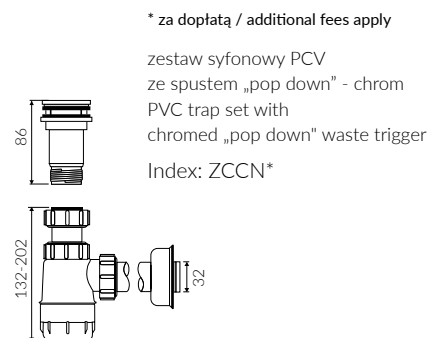

LIRA 120

- Zalecany sposób montażu / Recommended mounting method:
- Meblowa / Vanity
- Dostosowana do typu baterii / Suitable with kind of faucets:
- Ścienne / Wall mounted
- Nablatowa / Countertop
- Z otworem lub bez otworu na baterię / With or without tap hole
- Z przelewem lub bez przelewu / With or without overflow
- Z płytką / With waste cover
- Z możliwością zamknięcia odpływu wody przy zastosowaniu zestawu ZCCN
Use ZCCN syphon to stop water draining
- Materiał / Material:
MINERALICAST® DURO
- biały połysk / white gloss
MINERALICAST® MAT
- biały mat / white matt
MINERALICAST® STM BLACK
- czarny połysk / black gloss
- Waga / Weight : 16,4 kg

UMYWALKA MEBLOWA VANITY WASHBASIN

Index: **P_U_054_06_1202**

DŁUGOŚĆ LENGTH	SZEROKOŚĆ WIDTH	WYSOKOŚĆ HEIGHT
1202	390	117

Wymiary podane z tolerancją / Dimensions specified with tolerance:
do/to 700 mm (+2 -0) od/from 701 do/to 1200 mm (+3 -0)

PRODUKT KOMPATYBILNY Z / PRODUCT COMPATIBLE WITH:

* za dopłatą / additional fees apply
zestaw syfonowy PCV
z sitkiem i gumowym korkiem
PVC trap set
with strainer and rubber plug
Index: ZPS*

* za dopłatą / additional fees apply
zestaw syfonowy - chromowany mosiądz
z sitkiem i gumowym korkiem
chromed brass trap set
with strainer and rubber plug
Index: ZCS*

* za dopłatą / additional fees apply
zestaw syfonowy PCV
ze spustem „pop down” - chrom
PVC trap set with
chromed „pop down” waste trigger
Index: ZCCN*