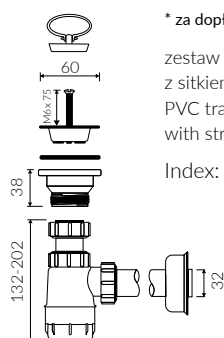

LIRA 120

- Zalecany sposób montażu / Recommended mounting method:
- Meblowa / Vanity
- Dostosowana do typu baterii / Suitable with kind of faucets:
- Ścienne / Wall mounted
- Nablatowa / Countertop
- Z otworem lub bez otworu na baterię / With or without tap hole
- Z przelewem lub bez przelewu / With or without overflow
- Z płytką / With waste cover
- Z możliwością zamknięcia odpływu wody przy zastosowaniu zestawu ZCCN
Use ZCCN syphon to stop water draining
- Materiał / Material:
MINERALICAST® DURO
- biały połysk / white gloss
MINERALICAST® MAT
- biały mat / white matt
MINERALICAST® STM BLACK
- czarny połysk / black gloss
- Waga / Weight : 16,4 kg

UMYWALKA MEBLOWA VANITY WASHBASIN

Index: **P_U_054_06_1202**

DŁUGOŚĆ LENGTH	SZEROKOŚĆ WIDTH	WYSOKOŚĆ HEIGHT
1202	390	117

Wymiary podane z tolerancją / Dimensions specified with tolerance:
do/to 700 mm (+2 -0) od/from 701 do/to 1200 mm (+3 -0)

PRODUKT KOMPATYBILNY Z / PRODUCT COMPATIBLE WITH:

* za dopłatą / additional fees apply
zestaw syfonowy PCV
z sitkiem i gumowym korkiem
PVC trap set
with strainer and rubber plug
Index: ZPS*

* za dopłatą / additional fees apply
zestaw syfonowy - chromowany mosiądz
z sitkiem i gumowym korkiem
chromed brass trap set
with strainer and rubber plug
Index: ZCS*