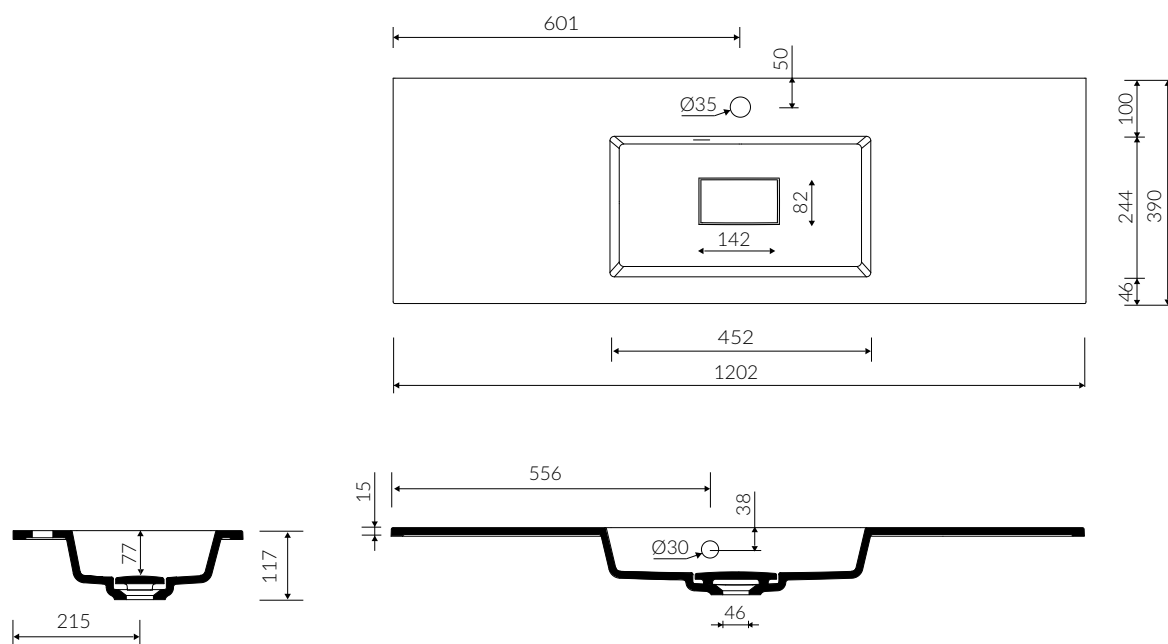

LIRA 120

- Zalecany sposób montażu / Recommended mounting method:
- Meblowa / Vanity
- Dostosowana do typu baterii / Suitable with kind of faucets:
- Ścienne / Wall mounted
- Nablatowa / Countertop
- Z otworem lub bez otworu na baterię / With or without tap hole
- Z przelewem lub bez przelewu / With or without overflow
- Z płytką / With waste cover
- Z możliwością zamknięcia odpływu wody przy zastosowaniu zestawu ZCCN
Use ZCCN syphon to stop water draining
- Materiał / Material:
MINERALICAST® DURO
- biały połysk / white gloss
MINERALICAST® MAT
- biały mat / white matt
MINERALICAST® STM BLACK
- czarny połysk / black gloss
- Waga / Weight : 16,4 kg

UMYWALKA MEBLOWA VANITY WASHBASIN

Index: **P_U_054_06_1202**

DŁUGOŚĆ LENGTH	SZEROKOŚĆ WIDTH	WYSOKOŚĆ HEIGHT
1202	390	117

Wymiary podane z tolerancją / Dimensions specified with tolerance:
do/to 700 mm (+2 -0) od/from 701 do/to 1200 mm (+3 -0)