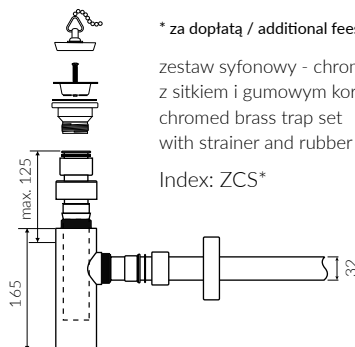

LIRA 120

- Zalecany sposób montażu / Recommended mounting method:
- Meblowa / Vanity
- Dostosowana do typu baterii / Suitable with kind of faucets:
- Ścienne / Wall mounted
- Nablatowa / Countertop
- Z otworem lub bez otworu na baterię / With or without tap hole
- Z przelewem lub bez przelewu / With or without overflow
- Z płytką / With waste cover
- Z możliwością zamknięcia odpływu wody przy zastosowaniu zestawu ZCCN
Use ZCCN syphon to stop water draining
- Materiał / Material:
MINERALICAST® DURO
- biały połysk / white gloss
MINERALICAST® MAT
- biały mat / white matt
MINERALICAST® STM BLACK
- czarny połysk / black gloss
- Waga / Weight : 16,4 kg

UMYWALKA MEBLOWA VANITY WASHBASIN

Index: **P_U_054_06_1202**

DŁUGOŚĆ LENGTH	SZEROKOŚĆ WIDTH	WYSOKOŚĆ HEIGHT
1202	390	117

Wymiary podane z tolerancją / Dimensions specified with tolerance:
do/to 700 mm (+2 -0) od/from 701 do/to 1200 mm (+3 -0)

PRODUKT KOMPATYBILNY Z / PRODUCT COMPATIBLE WITH:

* za dopłatą / additional fees apply
zestaw syfonowy PCV
z sitkiem i gumowym korkiem
PVC trap set
with strainer and rubber plug
Index: ZPS*

* za dopłatą / additional fees apply
zestaw syfonowy - chromowany mosiądz
z sitkiem i gumowym korkiem
chromed brass trap set
with strainer and rubber plug
Index: ZCS*

* za dopłatą / additional fees apply
zestaw syfonowy PCV
ze spustem „pop down” - chrom
PVC trap set with
chromed „pop down” waste trigger
Index: ZCCN*