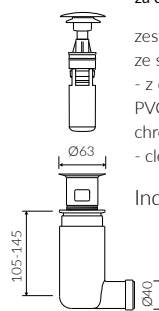

LA DONNA

- Zalecany sposób montażu / Recommended mounting method:
 - Meblowa / Vanity
 - Wpuszczana w blat / Inset
- Dostosowana do typu baterii / Suitable with kind of faucets:
 - Ściana / Wall mounted
 - Nabladowa / Countertop
- Z otworem lub bez otworu na baterię / With or without tap hole
- Bez przelewu / Without overflow
- Materiał / Material:
 - MINERALICAST® DURO
 - biały połysk / white gloss
 - MINERALICAST® MAT
 - biały mat / white matt
- Waga / Weight : 18,4 kg

UMYWALKA MEBLOWA / WPUSZCZANA W BLAT VANITY / INSET WASHBASIN

Index: **P_U_048_01_0700**

DŁUGOŚĆ LENGTH	SZEROKOŚĆ WIDTH	WYSOKOŚĆ HEIGHT
720	460	112

Wymiary podane z tolerancją / Dimensions specified with tolerance:
do/to 700 mm (+2 -0) od/from 701 do/to 1200 mm (+3 -0)

zestaw syfonowy - chromowany
mosiądz
ze spustem „Klik Klak” - chrom
chromed brass trap set with
chromed „Click Clack” trigger

Index: ZCC*

* za dopłatą / additional fees apply

zestaw syfonowy PCV
ze spustem „Klik Klak” - chrom
- z czyszczeniem od góry
PVC trap set with
chromed „Click Clack” trigger
- cleaning from the top system

Index: Easy Clean*

* za dopłatą / additional fees apply

zestaw syfonowy PCV
ze spustem „pop down” - chrom
PVC trap set with
chromed „pop down”
waste trigger

Index: ZCCN*