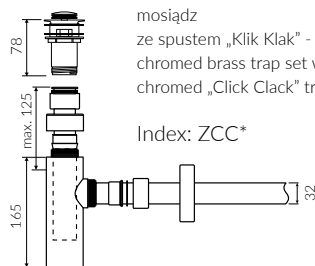

LA DONNA

- Zalecany sposób montażu / Recommended mounting method:
 - Meblowa / Vanity
 - Wpuszczana w blat / Inset
- Dostosowana do typu baterii / Suitable with kind of faucets:
 - Ściana / Wall mounted
 - Nabladowa / Countertop
- Z otworem lub bez otworu na baterię / With or without tap hole
- Bez przelewu / Without overflow
- Materiał / Material:
 - MINERALICAST® DURO
 - biały połysk / white gloss
 - MINERALICAST® MAT
 - biały mat / white matt
- Waga / Weight : 18,4 kg

UMYWALKA MEBLOWA / WPUSZCZANA W BLAT VANITY / INSET WASHBASIN

Index: **P_U_048_01_0700**

DŁUGOŚĆ LENGTH	SZEROKOŚĆ WIDTH	WYSOKOŚĆ HEIGHT
720	460	112

Wymiary podane z tolerancją / Dimensions specified with tolerance:
do/to 700 mm (+2 -0) od/from 701 do/to 1200 mm (+3 -0)

PRODUKT KOMPATYBILNY Z / PRODUCT COMPATIBLE WITH:

* za dopłatą / additional fees apply

zestaw syfonowy PCV
ze spustem „Klik Klak” - chrom
PVC trap set with
chromed „Click Clack” trigger

Index: ZPC*

* za dopłatą / additional fees apply

zestaw syfonowy - chromowany
mosiądz
ze spustem „Klik Klak” - chrom
chromed brass trap set with
chromed „Click Clack” trigger

Index: ZCC*

* za dopłatą / additional fees apply

zestaw syfonowy PCV
ze spustem „Klik Klak” - chrom
- z czyszczeniem od góry
PVC trap set with
chromed „Click Clack” trigger
- cleaning from the top system