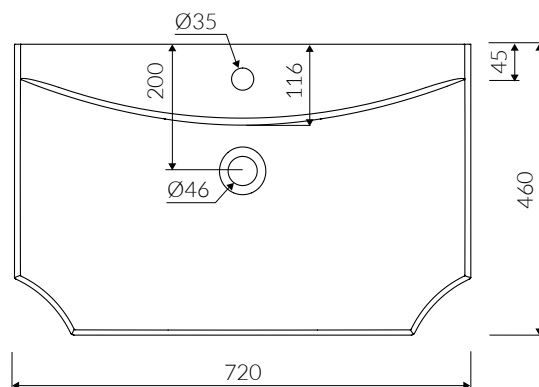

LA DONNA

- Zalecany sposób montażu / Recommended mounting method:
 - Meblowa / Vanity
 - Wpuszczana w blat / Inset
- Dostosowana do typu baterii / Suitable with kind of faucets:
 - Ściana / Wall mounted
 - Nabladowa / Countertop
- Z otworem lub bez otworu na baterię / With or without tap hole
- Bez przelewu / Without overflow
- Materiał / Material:
 - MINERALICAST® DURO
 - biały połysk / white gloss
 - MINERALICAST® MAT
 - biały mat / white matt
- Waga / Weight : 18,4 kg

UMYWALKA MEBLOWA / WPUSZCZANA W BLAT VANITY / INSET WASHBASIN

Index: **P_U_048_01_0700**

DŁUGOŚĆ LENGTH	SZEROKOŚĆ WIDTH	WYSOKOŚĆ HEIGHT
720	460	112

Wymiary podane z tolerancją / Dimensions specified with tolerance:
do/to 700 mm (+2 -0) od/from 701 do/to 1200 mm (+3 -0)