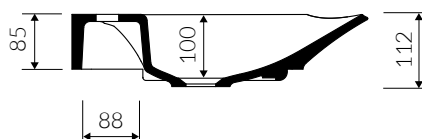

LA DONNA

- Zalecany sposób montażu / Recommended mounting method:
 - Meblowa / Vanity
 - Wpuszczana w blat / Inset
- Dostosowana do typu baterii / Suitable with kind of faucets:
 - Ściana / Wall mounted
 - Nabladowa / Countertop
- Z otworem lub bez otworu na baterię / With or without tap hole
- Bez przelewu / Without overflow
- Materiał / Material:
 - MINERALICAST® DURO
 - biały połysk / white gloss
 - MINERALICAST® MAT
 - biały mat / white matt
- Waga / Weight : 18,4 kg

UMYWALKA MEBLOWA / WPUSZCZANA W BLAT VANITY / INSET WASHBASIN

Index: **P_U_048_01_0700**

DŁUGOŚĆ LENGTH	SZEROKOŚĆ WIDTH	WYSOKOŚĆ HEIGHT
720	460	112

Wymiary podane z tolerancją / Dimensions specified with tolerance:
do/to 700 mm (+2 -0) od/from 701 do/to 1200 mm (+3 -0)