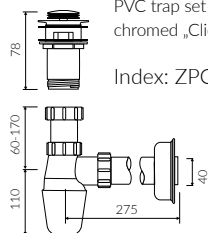

LA DONNA

- Zalecany sposób montażu / Recommended mounting method:
 - Meblowa / Vanity
 - Wpuszczana w blat / Inset
- Dostosowana do typu baterii / Suitable with kind of faucets:
 - Ściana / Wall mounted
 - Nabladowa / Countertop
- Z otworem lub bez otworu na baterię / With or without tap hole
- Bez przelewu / Without overflow
- Materiał / Material:
 - MINERALICAST® DURO
 - biały połysk / white gloss
 - MINERALICAST® MAT
 - biały mat / white matt
- Waga / Weight : 18,4 kg

UMYWALKA MEBLOWA / WPUSZCZANA W BLAT VANITY / INSET WASHBASIN

Index: **P_U_048_01_0700**

DŁUGOŚĆ LENGTH	SZEROKOŚĆ WIDTH	WYSOKOŚĆ HEIGHT
720	460	112

Wymiary podane z tolerancją / Dimensions specified with tolerance:
do/to 700 mm (+2 -0) od/from 701 do/to 1200 mm (+3 -0)

PRODUKT KOMPATYBILNY Z / PRODUCT COMPATIBLE WITH:

* za dopłatą / additional fees apply

zestaw syfonowy PCV
ze spustem „Klik Klak” - chrom
PVC trap set with
chromed „Click Clack” trigger

Index: ZPC*

* za dopłatą / additional fees apply