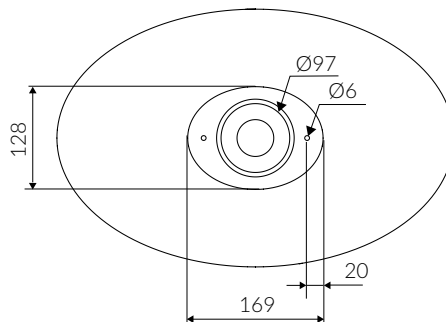

KIARA

UMYWALKA NABLATOWA COUNTERTOP WASHBASIN

Index: **P_U_044_01_0500**

- Zalecany sposób montażu / Recommended mounting method:
- Nablatowa / Countertop
- Dostosowana do typu baterii / Suitable with kind of faucets:
- Ścienne / Wall mounted
- Nablatowa / Countertop
- Bez otworu na baterię / Without tap hole
- Bez przelewu / Without overflow
- Z płytką / With waste cover
- Z możliwością zamknięcia odpływu wody przy zastosowaniu zestawu ZCCN
Use ZCCN syphon to stop water draining
- Materiał / Material:
MINERALICAST® DURO
- biały połysk / white gloss
MINERALICAST® MAT
- biały mat / white matt
MINERALICAST® STM BLACK
- czarny połysk / black gloss
- Waga / Weight : 5,5 kg

DŁUGOŚĆ LENGTH	SZEROKOŚĆ WIDTH	WYSOKOŚĆ HEIGHT
500	322	130

Wymiary podane z tolerancją /
Dimensions specified with tolerance:

do/to 700 mm (+2 -0)
od/from 701 do/to 1200 mm (+3 -0)

PRODUKT KOMPATYBILNY Z / PRODUCT COMPATIBLE WITH: