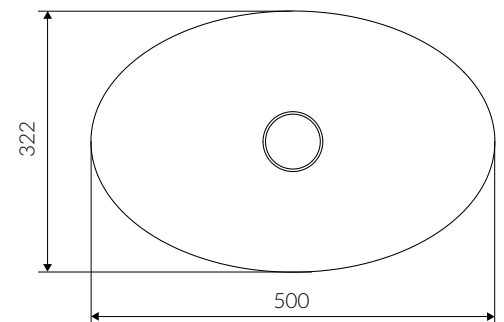

KIARA

UMYWALKA NABLATOWA COUNTERTOP WASHBASIN

Index: **P_U_044_01_0500**

- Zalecany sposób montażu / Recommended mounting method:
- Nablatowa / Countertop
- Dostosowana do typu baterii / Suitable with kind of faucets:
- Ścienne / Wall mounted
- Nablatowa / Countertop
- Bez otworu na baterię / Without tap hole
- Bez przelewu / Without overflow
- Z płytką / With waste cover
- Z możliwością zamknięcia odpływu wody przy zastosowaniu zestawu ZCCN
Use ZCCN syphon to stop water draining
- Materiał / Material:
MINERALICAST® DURO
- biały połysk / white gloss
MINERALICAST® MAT
- biały mat / white matt
MINERALICAST® STM BLACK
- czarny połysk / black gloss
- Waga / Weight : 5,5 kg

DŁUGOŚĆ LENGTH	SZEROKOŚĆ WIDTH	WYSOKOŚĆ HEIGHT
500	322	130

Wymiary podane z tolerancją /
Dimensions specified with tolerance:

do/to 700 mm (+2 -0)
od/from 701 do/to 1200 mm (+3 -0)

PRODUKT KOMPATYBILNY Z / PRODUCT COMPATIBLE WITH: