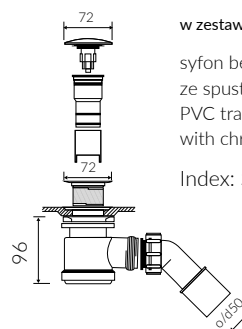

w zestawie / set included

syfon bezprzelewu PCV
ze spustem „Klik Klak” - chrom
PVC trap set
with chromed waste and „Click Clack” trigger

Index: SBK