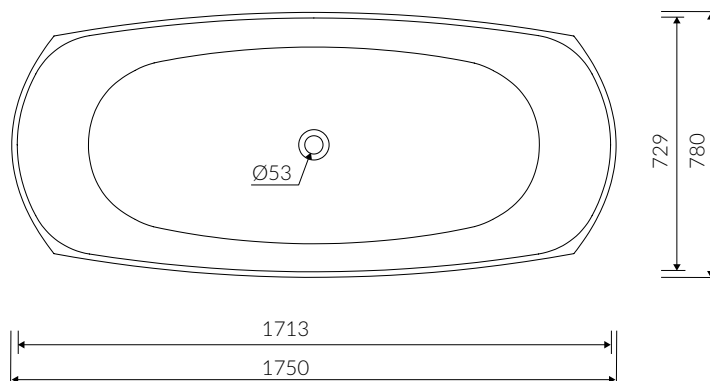

# ISAR

- Zalecany sposób montażu / Recommended mounting method:  
- Wolnostojąca / Free-standing
- Dostosowana do typu baterii / Suitable with kind of faucets:  
- Ściana / Wall mounted  
- Podłogowa / Floor mounted standing
- Bez otworu na baterię / Without tap hole
- Bez przelewu / Without overflow
- Materiał / Material:  
MINERALICAST® DURO  
- biały połysk / white gloss  
MINERALICAST® MAT  
- biały mat / white matt  
MINERALICAST® STM BLACK  
- czarny połysk / black gloss

## WANNA WOLNOSTOJĄCA FREE-STANDING BATHTUB

Index: **P\_W\_039\_04\_1750**

DŁUGOŚĆ LENGTH	SZEROKOŚĆ WIDTH	WYSOKOŚĆ HEIGHT
1750	780	638

- Bez konieczności ingerencji w podłogę przy zastosowaniu syfonu o wysokości poniżej 98 mm / If the syphon height is less than 98 mm drilling below the floor surface is not required

- Waga / Weight : 153 kg  
Waga z wodą / Weight with water : 403 kg

Wymiary podane z tolerancją /  
Dimensions specified with tolerance:

długość / length: (+10 -10)  
szerokość / width (+5 -5)  
wysokość / height (+5 -5)