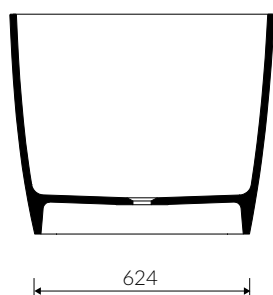

# ISAR

- Zalecany sposób montażu / Recommended mounting method:  
- Wolnostojąca / Free-standing
- Dostosowana do typu baterii / Suitable with kind of faucets:  
- Ściana / Wall mounted  
- Podłogowa / Floor mounted standing
- Bez otworu na baterię / Without tap hole
- Bez przelewu / Without overflow
- Materiał / Material:  
MINERALICAST® DURO  
- biały połysk / white gloss  
MINERALICAST® MAT  
- biały mat / white matt  
MINERALICAST® STM BLACK  
- czarny połysk / black gloss

## WANNA WOLNOSTOJĄCA FREE-STANDING BATHTUB

Index: **P\_W\_039\_04\_1750**

DŁUGOŚĆ LENGTH	SZEROKOŚĆ WIDTH	WYSOKOŚĆ HEIGHT
1750	780	638

- Bez konieczności ingerencji w podłogę przy zastosowaniu syfonu o wysokości poniżej 98 mm / If the syphon height is less than 98 mm drilling below the floor surface is not required

- Waga / Weight : 153 kg  
Waga z wodą / Weight with water : 403 kg

Wymiary podane z tolerancją /  
Dimensions specified with tolerance:

długość / length: (+10 -10)  
szerokość / width (+5 -5)  
wysokość / height (+5 -5)