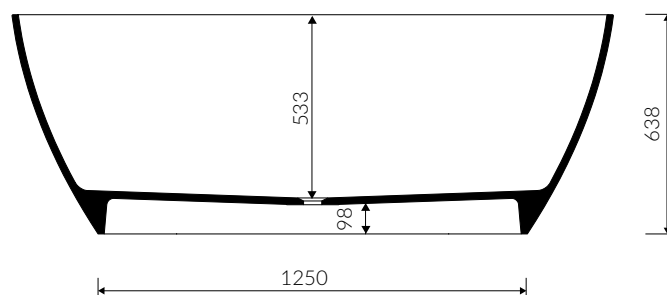

# ISAR

- Zalecany sposób montażu / Recommended mounting method:  
- Wolnostojąca / Free-standing
- Dostosowana do typu baterii / Suitable with kind of faucets:  
- Ściana / Wall mounted  
- Podłogowa / Floor mounted standing
- Bez otworu na baterię / Without tap hole
- Bez przelewu / Without overflow
- Materiał / Material:  
MINERALICAST® DURO  
- biały połysk / white gloss  
MINERALICAST® MAT  
- biały mat / white matt  
MINERALICAST® STM BLACK  
- czarny połysk / black gloss

## WANNA WOLNOSTOJĄCA FREE-STANDING BATHTUB

Index: **P\_W\_039\_04\_1750**

DŁUGOŚĆ LENGTH	SZEROKOŚĆ WIDTH	WYSOKOŚĆ HEIGHT
1750	780	638

- Bez konieczności ingerencji w podłogę przy zastosowaniu syfonu o wysokości poniżej 98 mm / If the syphon height is less than 98 mm drilling below the floor surface is not required

- Waga / Weight : 153 kg  
Waga z wodą / Weight with water : 403 kg

Wymiary podane z tolerancją /  
Dimensions specified with tolerance:

długość / length: (+10 -10)  
szerokość / width (+5 -5)  
wysokość / height (+5 -5)