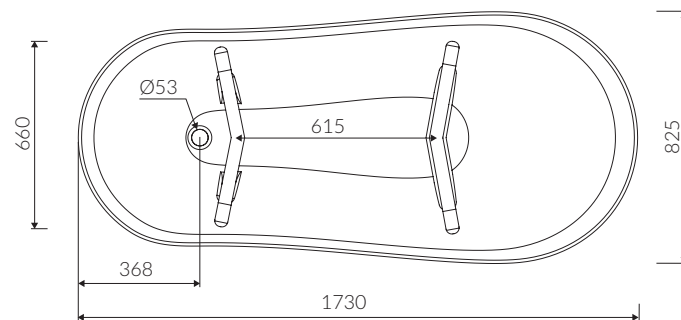

- Waga / Weight : 95 kg
Waga z wodą / Weight with water : 260 kg

Wymiary podane z tolerancją /
Dimensions specified with tolerance:

długość / length: (+10 -10)
szerokość / width (+5 -5)
wysokość / height (+5 -5)