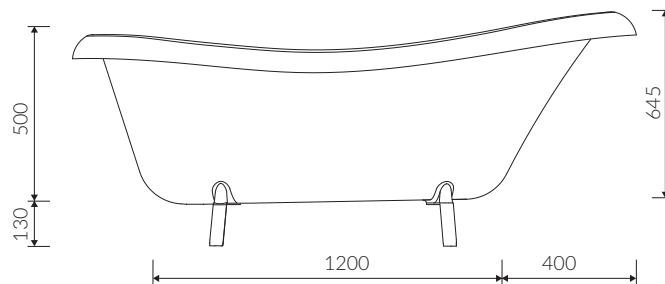

Uwaga! Wanna nie jest przystosowana do systemu napełniania przez przelew
Note! The bathtub is not suitable for overflow bath fillers

- Bez otworu na baterię / Without tap hole

- Z przelewem lub bez przelewu / with or without overflow

- Waga / Weight : 95 kg
Waga z wodą / Weight with water : 260 kg

Wymiary podane z tolerancją /
Dimensions specified with tolerance:

długość / length: (+10 -10)
szerokość / width (+5 -5)
wysokość / height (+5 -5)