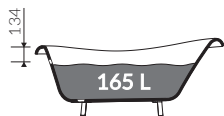

Uwaga! Wanna nie jest przystosowana do systemu napełniania przez przelew
Note! The bathtub is not suitable for overflow bath fillers

- Bez otworu na baterię / Without tap hole

- Z przelewem lub bez przelewu / with or without overflow

- Waga / Weight : 95 kg
Waga z wodą / Weight with water : 260 kg

Wymiary podane z tolerancją /
Dimensions specified with tolerance:

długość / length: (+10 -10)
szerokość / width (+5 -5)
wysokość / height (+5 -5)