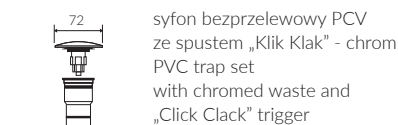

PRODUKT KOMPATYBILNY Z / PRODUCT COMPATIBLE WITH:

w zestawie / set included