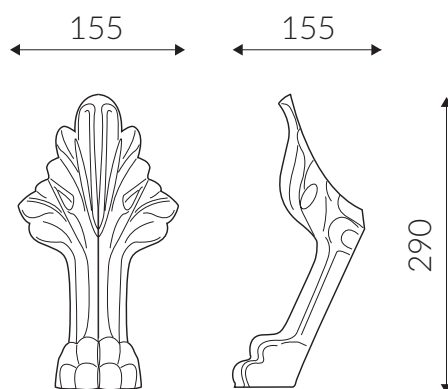

- Waga / Weight : 95 kg
Waga z wodą / Weight with water : 260 kg

Wymiary podane z tolerancją /
Dimensions specified with tolerance:

długość / length: (+10 -10)
szerokość / width (+5 -5)
wysokość / height (+5 -5)

zestaw syfonowo-przelewowy zewnętrzny
- chromowany mosiądz
ze stalowym sitkiem i metalowym korkiem - chrom
chromed brass exterior overflow set
with stainless steel strainer and chromed metal plug

Index: ZOPCH*

* za dopłatą / additional fees apply

OBUDOWA DO NOGI / LEGS COVER

FAMA

Przednie / Front

Tylne/ Back

OBUDOWA DO NOGI - **BIAŁA**
LEGS COVER - **WHITE**

Index: P_P_031_04_0000_00_0_0_001

OBUDOWA DO NOGI - **CZARNA**
LEGS COVER - **BLACK**

Index: P_P_031_04_0000_00_0_0_002

Waga / Weight : 0,35 kg

Przednie i tylnie / Front and Back

OBUDOWA DO NOGI - **CHROM**
LEGS COVER - **CHROME**

Index: P_P_031_04_0000_00_0_0_016

Waga / Weight : 0,7 kg

PRODUKT KOMPATYBILNY Z / PRODUCT COMPATIBLE WITH: