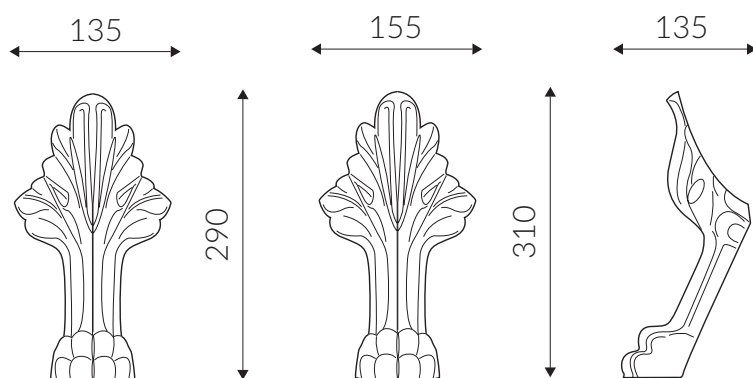

FAMA

Przednie / Front

Tylne/ Back

OBUDOWA DO NOGI - **BIAŁA**
LEGS COVER - **WHITE**

Index: P_P_031_04_0000_00_0_0_001

OBUDOWA DO NOGI - **CZARNA**
LEGS COVER - **BLACK**

Index: P_P_031_04_0000_00_0_0_002

Waga / Weight : 0,35 kg