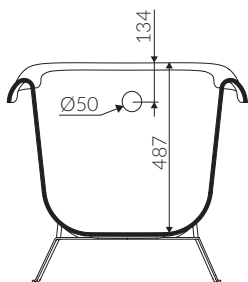

- Waga / Weight : 95 kg
Waga z wodą / Weight with water : 260 kg

Wymiary podane z tolerancją /
Dimensions specified with tolerance:

długość / length: (+10 -10)
szerokość / width (+5 -5)
wysokość / height (+5 -5)