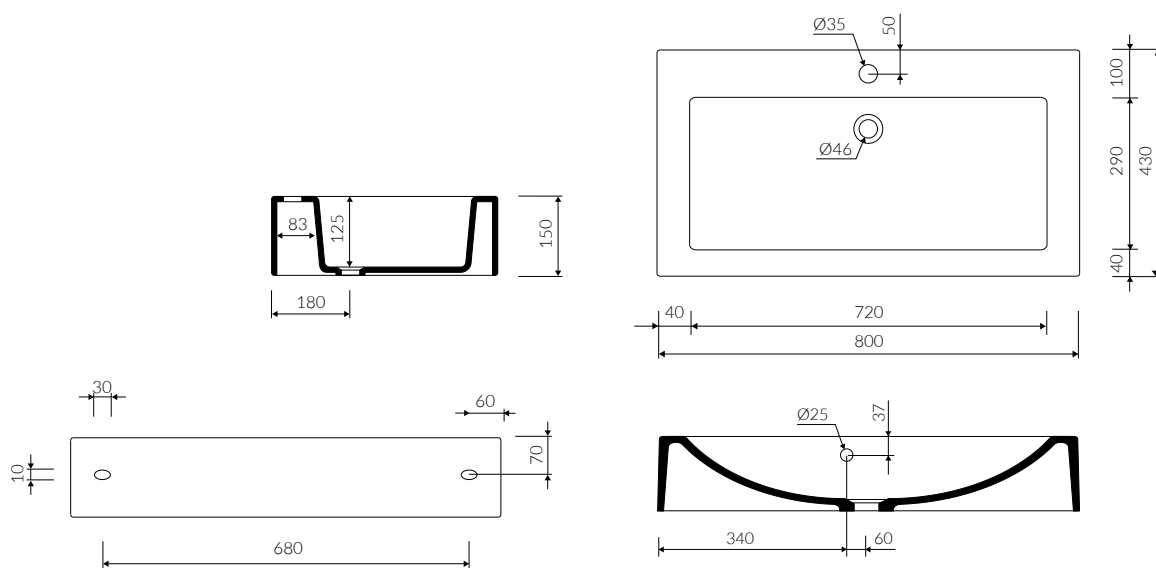

CETO 80

UMYWALKA MEBLOWA / NABLATOWA VANITY / COUNTERTOP WASHBASIN

Index: **P_U_015_02_0800**

- Zalecany sposób montażu / Recommended mounting method:
 - Meblowa / Vanity
 - Nablatowa / Countertop
- Z otworami montażowymi / With mounting holes
 - * Za dopłatą; możliwość usunięcia otworów montażowych
 - * Additional fees apply; possibility to remove mounting holes
- Dostosowana do typu baterii / Suitable with kind of faucets:
 - Ścienne / Wall mounted
 - Nablatowa / Countertop
- Z otworem lub bez otworu na baterię / With or without tap hole
- Z przelewem lub bez przelewu / With or without overflow
- Materiał / Material:
 - MINERALICAST® DURO
 - biały połysk / white gloss
 - MINERALICAST® MAT
 - biały mat / white matt
 - MINERALICAST® STM BLACK
 - czarny połysk / black gloss
- Waga / Weight : 23,5 kg

DŁUGOŚĆ LENGTH	SZEROKOŚĆ WIDTH	WYSOKOŚĆ HEIGHT
800	430	150

Wymiary podane z tolerancją / Dimensions specified with tolerance:
do/to 700 mm (+2 -0) od/from 701 do/to 1200 mm (+3 -0)

PRODUKT KOMPATYBILNY Z / PRODUCT COMPATIBLE WITH: