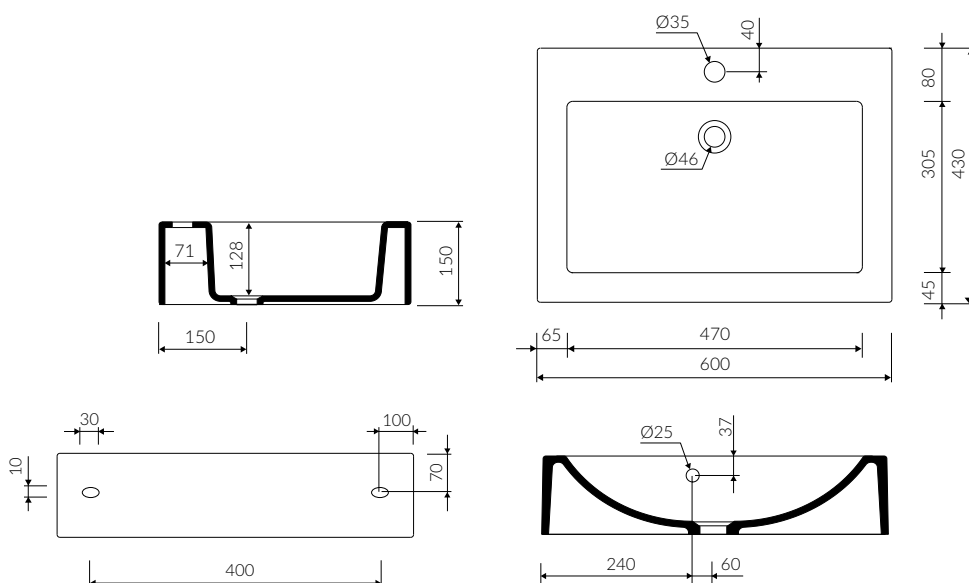

CETO 60

UMYWALKA MEBLOWA / NABLATOWA / WISZĄCA VANITY / COUNTERTOP / WALL-MOUNTED WASHBASIN

Index: **P_U_015_01_0600**

- Zalecany sposób montażu / Recommended mounting method:
 - Meblowa / Vanity
 - Nablatowa / Countertop
 - Wisząca / Wall-mounted

- Z otworami montażowymi / With mounting holes
 - * Za dopłatą: możliwość usunięcia otworów montażowych
 - * Additional fees apply: possibility to remove mounting holes

- Dostosowana do typu baterii / Suitable with kind of faucets:
 - Ścienna / Wall mounted
 - Nablatowa / Countertop

- Waga / Weight : 18 kg

DŁUGOŚĆ LENGTH	SZEROKOŚĆ WIDTH	WYSOKOŚĆ HEIGHT
600	430	150

Wymiary podane z tolerancją /
Dimensions specified with tolerance:

do/to 700 mm (0/+2)
od/from 701 do/to 1200 mm (0/+3)

PRODUKT KOMPATYBILNY Z / PRODUCT COMPATIBLE WITH: