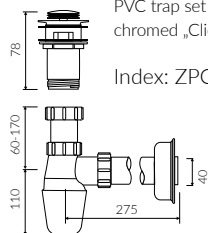

Wymiary podane z tolerancją /
Dimensions specified with tolerance:

do/to 700 mm (0/+2)
od/from 701 do/to 1200 mm (0/+3)

PRODUKT KOMPATYBILNY Z / PRODUCT COMPATIBLE WITH:

* za dopłatą / additional fees apply

zestaw syfonowy PCV
ze spustem „Klik Klak” - chrom
PVC trap set with
chromed „Click Clack” trigger

Index: ZPC*