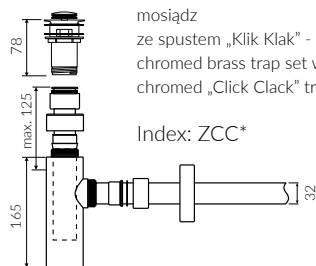

CETO 60

UMYWALKA MEBLOWA / NABLATOWA / WISZĄCA VANITY / COUNTERTOP / WALL-MOUNTED WASHBASIN

Index: **P_U_015_01_0600**

- Zalecany sposób montażu / Recommended mounting method:
 - Meblowa / Vanity
 - Nablatowa / Countertop
 - Wisząca / Wall-mounted

- Waga / Weight : 18 kg

DŁUGOŚĆ LENGTH	SZEROKOŚĆ WIDTH	WYSOKOŚĆ HEIGHT
600	430	150

Wymiary podane z tolerancją /
Dimensions specified with tolerance:

do/to 700 mm (0/+2)
od/from 701 do/to 1200 mm (0/+3)

PRODUKT KOMPATYBILNY Z / PRODUCT COMPATIBLE WITH:

* za dopłatą / additional fees apply

zestaw syfonowy PCV
ze spustem „Klik Klak” - chrom
PVC trap set with
chromed „Click Clack” trigger

Index: ZPC*

* za dopłatą / additional fees apply

zestaw syfonowy - chromowany
mosiądz
ze spustem „Klik Klak” - chrom
chromed brass trap set with
chromed „Click Clack” trigger

Index: ZCC*

* za dopłatą / additional fees apply

zestaw syfonowy PCV
ze spustem „Klik Klak” - chrom
- z czyszczeniem od góry
PVC trap set with
chromed „Click Clack” trigger
- cleaning from the top system