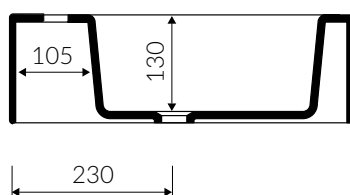

CETI

- Zalecany sposób montażu / Recommended mounting method:
 - Meblowa / Vanity
 - Nablutowa / Countertop
- Dostosowana do typu baterii / Suitable with kind of faucets:
 - Ścienne / Wall mounted
 - Nablutowa / Countertop
- Z otworem lub bez otworu na baterię / With or without tap hole
- Bez przelewu / Without overflow
- Materiał / Material:
 - MINERALICAST® DURO
 - biały połysk / white gloss
 - MINERALICAST® MAT
 - biały mat / white matt
 - MINERALICAST® STM BLACK
 - czarny połysk / black gloss
- Waga / Weight : 16 kg

W serii dostępny również brodzik
In the series there is also a shower tray available

UMYWALKA MEBLOWA / NABLATOWA
VANITY / COUNTERTOP WASHBASIN

Index: P_U_014_01_0450

DŁUGOŚĆ LENGTH	SZEROKOŚĆ WIDTH	WYSOKOŚĆ HEIGHT
450	480	150

Wymiary podane z tolerancją /
Dimensions specified with tolerance:

do/to 700 mm (0/+2)
od/from 701 do/ to 1200 mm (0/+3)

PRODUKT KOMPATYBILNY Z / PRODUCT COMPATIBLE WITH:

* za dopłatą / additional fees apply