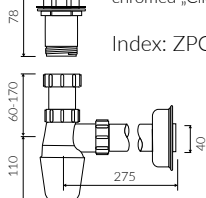

PRODUKT KOMPATYBILNY Z / PRODUCT COMPATIBLE WITH:

* za dopłatą / additional fees apply

zestaw syfonowy PCV
ze spustem „Klik Klak” - chrom
PVC trap set with
chromed „Click Clack” trigger

Index: ZPC*