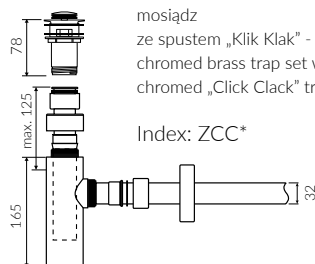

CETI

- Zalecany sposób montażu / Recommended mounting method:
 - Meblowa / Vanity
 - Nablutowa / Countertop
- Dostosowana do typu baterii / Suitable with kind of faucets:
 - Ścienne / Wall mounted
 - Nablutowa / Countertop
- Z otworem lub bez otworu na baterię / With or without tap hole
- Bez przelewu / Without overflow
- Materiał / Material:
 - MINERALICAST® DURO
 - biały połysk / white gloss
 - MINERALICAST® MAT
 - biały mat / white matt
 - MINERALICAST® STM BLACK
 - czarny połysk / black gloss
- Waga / Weight : 16 kg

Wymiary podane z tolerancją /
Dimensions specified with tolerance:

do/to 700 mm (0/+2)
od/from 701 do/ to 1200 mm (0/+3)

PRODUKT KOMPATYBILNY Z / PRODUCT COMPATIBLE WITH:

* za dopłatą / additional fees apply

zestaw syfonowy PCV
ze spustem „Klik Klak” - chrom
PVC trap set with
chromed „Click Clack” trigger

Index: ZPC*

* za dopłatą / additional fees apply

zestaw syfonowy - chromowany
mosiądz
ze spustem „Klik Klak” - chrom
chromed brass trap set with
chromed „Click Clack” trigger

Index: ZCC*

* za dopłatą / additional fees apply

zestaw syfonowy PCV
ze spustem „Klik Klak” - chrom
- z czyszczeniem od góry
PVC trap set with
chromed „Click Clack” trigger
- cleaning from the top system