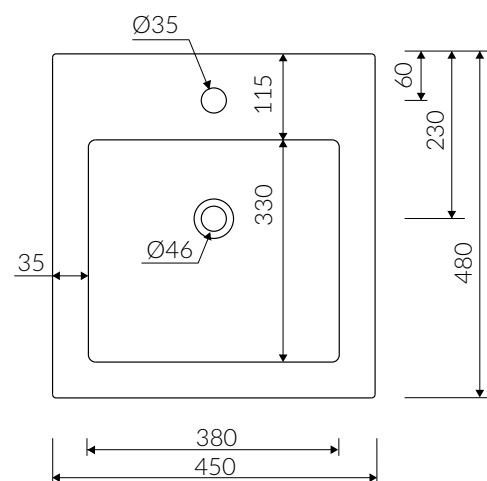

CETI

- Zalecany sposób montażu / Recommended mounting method:
 - Meblowa / Vanity
 - Nablutowa / Countertop
- Dostosowana do typu baterii / Suitable with kind of faucets:
 - Ścienne / Wall mounted
 - Nablutowa / Countertop
- Z otworem lub bez otworu na baterię / With or without tap hole
- Bez przelewu / Without overflow
- Materiał / Material:
 - MINERALICAST® DURO
 - biały połysk / white gloss
 - MINERALICAST® MAT
 - biały mat / white matt
 - MINERALICAST® STM BLACK
 - czarny połysk / black gloss
- Waga / Weight : 16 kg

W serii dostępny również brodzik
In the series there is also a shower tray available

UMYWALKA MEBLOWA / NABLATOWA
VANITY / COUNTERTOP WASHBASIN

Index: P_U_014_01_0450

DŁUGOŚĆ LENGTH	SZEROKOŚĆ WIDTH	WYSOKOŚĆ HEIGHT
450	480	150

Wymiary podane z tolerancją /
Dimensions specified with tolerance:

do/to 700 mm (0/+2)
od/from 701 do/ to 1200 mm (0/+3)

PRODUKT KOMPATYBILNY Z / PRODUCT COMPATIBLE WITH:

* za dopłatą / additional fees apply