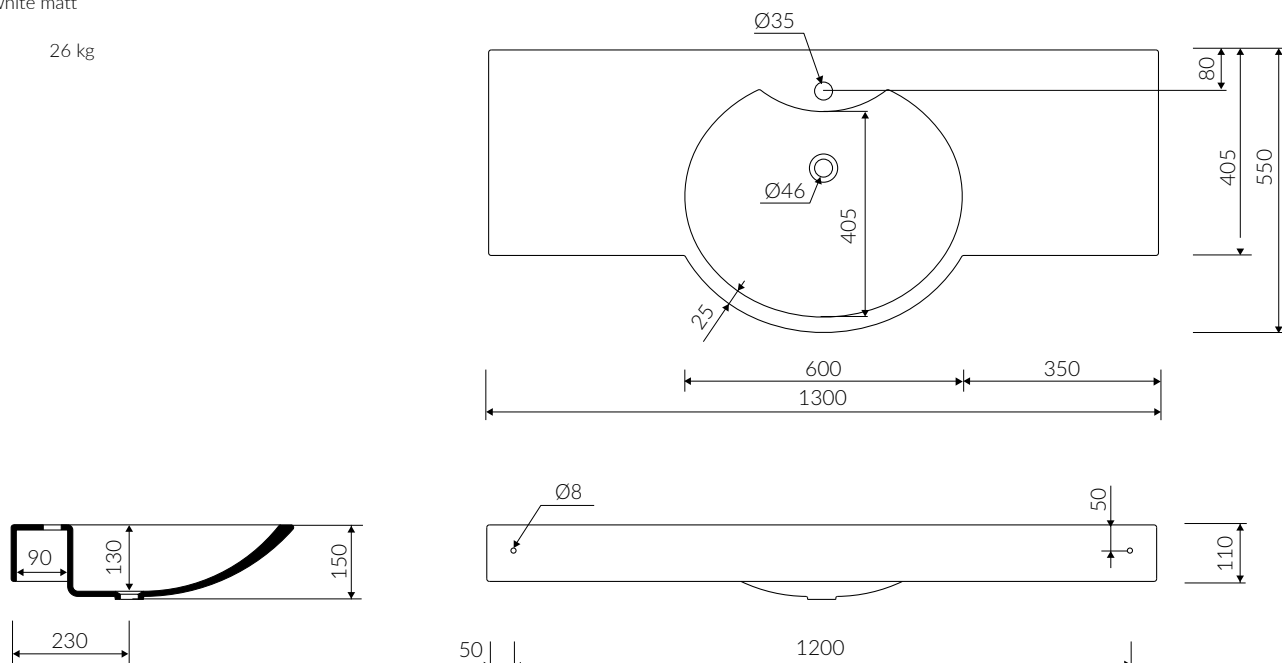

CARME 130

- Zalecany sposób montażu / Recommended mounting method:
- Meblowa / Vanity
- Z otworami lub bez otworów montażowych / With or without mounting holes
- Dostosowana do typu baterii / Suitable with kind of faucets:
- Ścienne / Wall mounted
- Nablatowa / Countertop
- Z otworem lub bez otworu na baterię / With or without tap hole
- Z przelewem lub bez przelewu / With or without overflow
- Materiał / Material:
MINERALICAST® DURO
- biały połysk / white gloss
MINERALICAST® MAT
- biały mat / white matt
- Waga / Weight : 26 kg

UMYWALKA MEBLOWA
VANITY WASHBASIN

Index: **P_U_012_02_1300**

DŁUGOŚĆ LENGTH	SZEROKOŚĆ WIDTH	WYSOKOŚĆ HEIGHT
1300	550	150

Wymiary podane z tolerancją / Dimensions specified with tolerance:
do/to 700 mm (+2/-0) od/from 701 do/to 1200 mm (+3/-0)