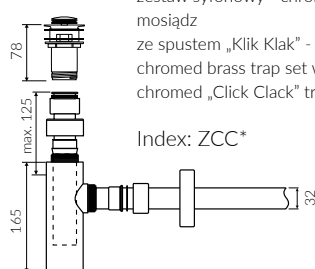

CARME 130

- Zalecany sposób montażu / Recommended mounting method:
- Meblowa / Vanity
- Z otworami lub bez otworów montażowych / With or without mounting holes
- Dostosowana do typu baterii / Suitable with kind of faucets:
- Ścienne / Wall mounted
- Nablatowa / Countertop
- Z otworem lub bez otworu na baterię / With or without tap hole
- Z przelewem lub bez przelewu / With or without overflow
- Materiał / Material:
MINERALICAST® DURO
- biały połysk / white gloss
MINERALICAST® MAT
- biały mat / white matt
- Waga / Weight : 26 kg

UMYWALKA MEBLOWA
VANITY WASHBASIN

Index: **P_U_012_02_1300**

DŁUGOŚĆ LENGTH	SZEROKOŚĆ WIDTH	WYSOKOŚĆ HEIGHT
1300	550	150

Wymiary podane z tolerancją / Dimensions specified with tolerance:
do/to 700 mm (+2/-0) od/from 701 do/to 1200 mm (+3/-0)

PRODUKT KOMPATYBILNY Z / PRODUCT COMPATIBLE WITH:

* za dopłatą / additional fees apply

zestaw syfonowy PCV
ze spustem „Klik Klak” - chrom
PVC trap set with
chromed „Click Clack” trigger

Index: ZPC*

* za dopłatą / additional fees apply

zestaw syfonowy - chromowany
mosiądz
ze spustem „Klik Klak” - chrom
chromed brass trap set with
chromed „Click Clack” trigger

Index: ZCC*

* za dopłatą / additional fees apply

zestaw syfonowy PCV
ze spustem „Klik Klak” - chrom
- z czyszczeniem od góry
PVC trap set with
chromed „Click Clack” trigger
- cleaning from the top system