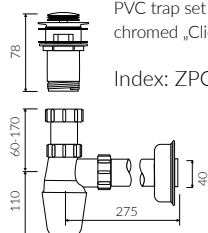

CARME 130

- Zalecany sposób montażu / Recommended mounting method:
- Meblowa / Vanity
- Z otworami lub bez otworów montażowych / With or without mounting holes
- Dostosowana do typu baterii / Suitable with kind of faucets:
- Ścienne / Wall mounted
- Nablatowa / Countertop
- Z otworem lub bez otworu na baterię / With or without tap hole
- Z przelewem lub bez przelewu / With or without overflow
- Materiał / Material:
MINERALICAST® DURO
- biały połysk / white gloss
MINERALICAST® MAT
- biały mat / white matt
- Waga / Weight : 26 kg

UMYWALKA MEBLOWA
VANITY WASHBASIN

Index: **P_U_012_02_1300**

DŁUGOŚĆ LENGTH	SZEROKOŚĆ WIDTH	WYSOKOŚĆ HEIGHT
1300	550	150

Wymiary podane z tolerancją / Dimensions specified with tolerance:
do/to 700 mm (+2/-0) od/from 701 do/to 1200 mm (+3/-0)

PRODUKT KOMPATYBILNY Z / PRODUCT COMPATIBLE WITH:

* za dopłatą / additional fees apply

zestaw syfonowy PCV
ze spustem „Klik Klak” - chrom
PVC trap set with
chromed „Click Clack” trigger

Index: ZPC*

* za dopłatą / additional fees apply