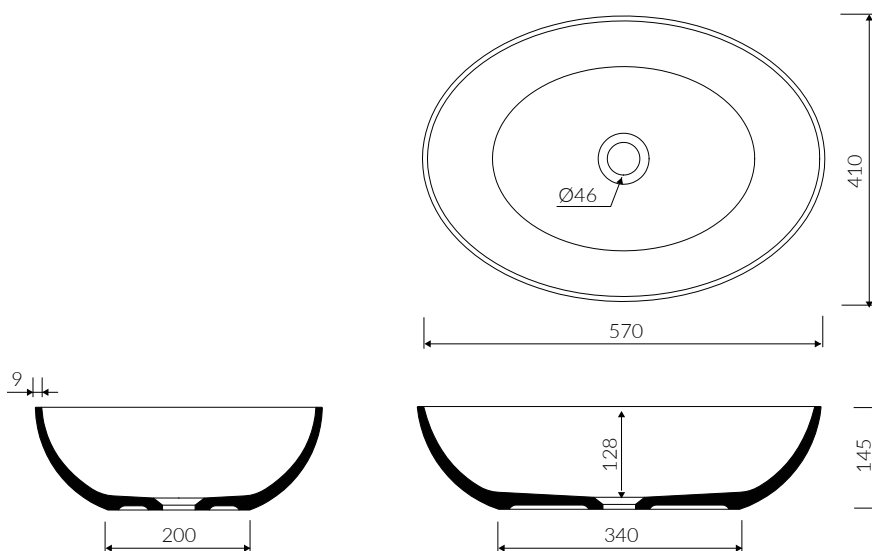

## UMYWALKA NABLATOWA COUNTERTOP WASHBASIN

Index: **P\_U\_604\_01\_0570**

- Zalecany sposób montażu / Recommended mounting method:  
- Nablatowa / Countertop
- Dostosowana do typu baterii / Suitable with kind of faucets:  
- Ścienne / Wall mounted  
- Nablatowa / Countertop
- Bez otworu na baterię / Without tap hole
- Bez przelewu / Without overflow
- Materiał / Material:  
MINERALICAST® DURO  
- biały połysk / white gloss  
MINERALICAST® MAT  
- biały mat / white matt  
MINERALICAST® STM BLACK  
- czarny połysk / black gloss
- Waga / Weight : 9,5 kg

DŁUGOŚĆ LENGTH	SZEROKOŚĆ WIDTH	WYSOKOŚĆ HEIGHT
570	410	145

Wymiary podane z tolerancją /  
Dimensions specified with tolerance:

do/to 700 mm (+2/-0)  
od/from 701 do/to 1200 mm (+3/-0)

PRODUKT KOMPATYBILNY Z / PRODUCT COMPATIBLE WITH: