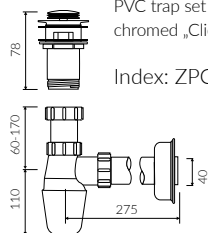

Wymiary podane z tolerancją / Dimensions specified with tolerance:
do/to 700 mm (+2/-0) od/from 701 do/to 1200 mm (+3/-0)

PRODUKT KOMPATYBILNY Z / PRODUCT COMPATIBLE WITH:

* za dopłatą / additional fees apply

zestaw syfonowy PCV
ze spustem „Klik Klak” - chrom
PVC trap set with
chromed „Click Clack” trigger

Index: ZPC*