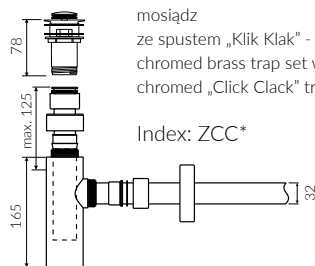

# ARGO

- Zalecany sposób montażu / Recommended mounting method:
  - Meblowa / Vanity
  - Wpuszczana w blat / Inset

- Dostosowana do typu baterii / Suitable with kind of faucets:
  - Ścienne / Wall mounted
  - Nablutowa / Countertop

## UMYWALKA MEBLOWA / WPUSZCZANA W BLAT VANITY / INSET WASHBASIN

Index: **P\_U\_005\_01\_1000**

DŁUGOŚĆ LENGTH	SZEROKOŚĆ WIDTH	WYSOKOŚĆ HEIGHT
1000	500	140

Wymiary podane z tolerancją / Dimensions specified with tolerance:  
do/to 700 mm (+2/-0) od/from 701 do/to 1200 mm (+3/-0)

PRODUKT KOMPATYBILNY Z / PRODUCT COMPATIBLE WITH:

\* za dopłatą / additional fees apply

zestaw syfonowy PCV  
ze spustem „Klik Klak” - chrom  
PVC trap set with  
chromed „Click Clack” trigger

Index: ZPC\*

\* za dopłatą / additional fees apply

zestaw syfonowy - chromowany  
mosiądz  
ze spustem „Klik Klak” - chrom  
chromed brass trap set with  
chromed „Click Clack” trigger

Index: ZCC\*

\* za dopłatą / additional fees apply