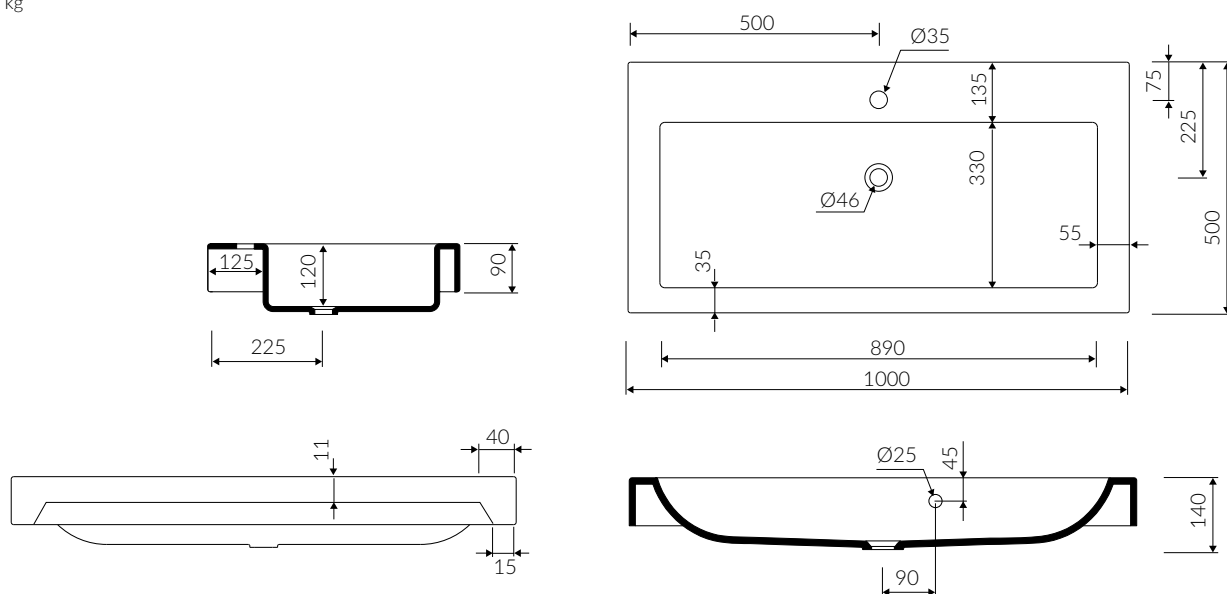

# ARGO

- Zalecany sposób montażu / Recommended mounting method:
  - Meblowa / Vanity
  - Wpuszczana w blat / Inset

- Dostosowana do typu baterii / Suitable with kind of faucets:
  - Ścienne / Wall mounted
  - Nablutowa / Countertop

- Waga / Weight : 21 kg

## UMYWALKA MEBLOWA / WPUSZCZANA W BLAT VANITY / INSET WASHBASIN

Index: **P\_U\_005\_01\_1000**

DŁUGOŚĆ LENGTH	SZEROKOŚĆ WIDTH	WYSOKOŚĆ HEIGHT
1000	500	140

Wymiary podane z tolerancją / Dimensions specified with tolerance:  
do/to 700 mm (+2/-0) od/from 701 do/to 1200 mm (+3/-0)