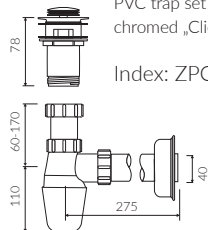

PRODUKT KOMPATYBILNY Z / PRODUCT COMPATIBLE WITH:

w zestawie / set included

zestaw syfonowy PCV
ze spustem „Klik Klak” - chrom
PVC trap set with
chromed „Click Clack” trigger

Index: ZPC*