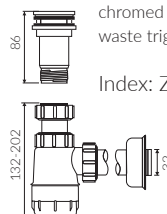

* za dopłatą / additional fees apply

zestaw syfonowy PCV
ze spustem „pop down” - chrom
PVC trap set with
chromed „pop down”
waste trigger

Index: ZCCN*