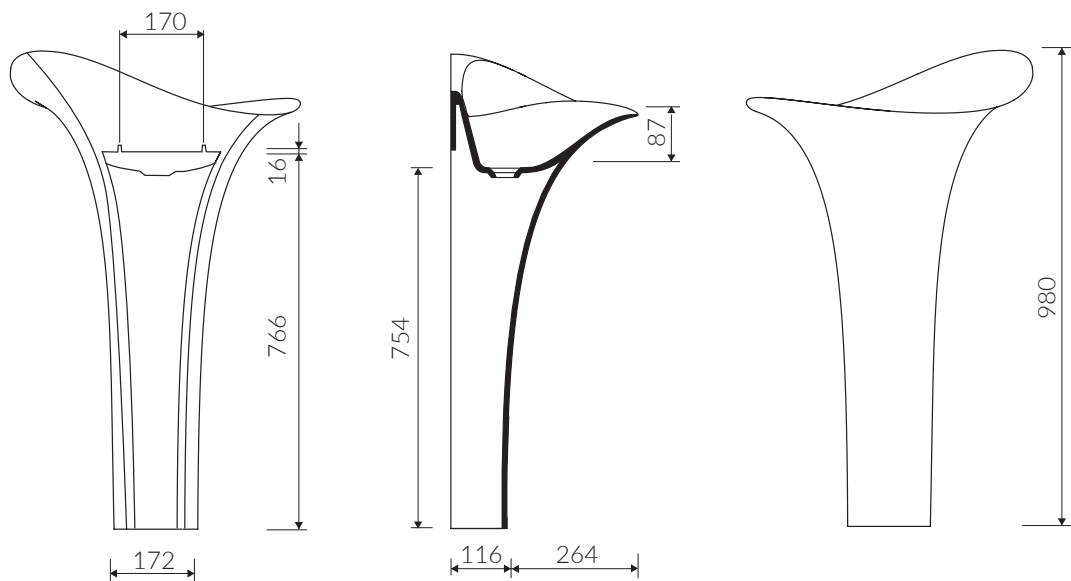

# ALICE S

- Zalecany sposób montażu / Recommended mounting method:  
- Stojąca-przyścienna / Back to wall floor standing

- Montaż za pomocą haków / Installed with hooks

- Dostosowana do typu baterii / Suitable with kind of faucets:  
- Ściana / Wall mounted

- Waga / Weight : 20,3 kg

## UMYWALKA STOJĄCA-PRZYŚCIENNA BACK TO WALL FLOOR STANDING WASHBASIN

Index: P\_S\_002\_04\_0580

| DŁUGOŚĆ<br>LENGTH | SZEROKOŚĆ<br>WIDTH | WYSOKOŚĆ<br>HEIGHT |
|-------------------|--------------------|--------------------|
| 580               | 380                | 980                |

Wymiary podane z tolerancją /  
Dimensions specified with tolerance:

do 700 mm (+2 -0)  
od 701 do 1200 mm (+3 -0)