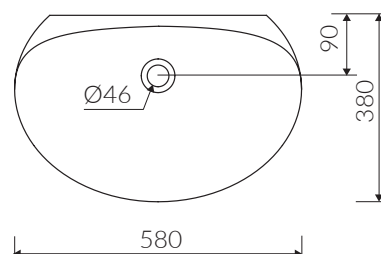

- Waga / Weight : 20,3 kg

## UMYWALKA STOJĄCA-PRZYŚCIENNA BACK TO WALL FLOOR STANDING WASHBASIN

Index: P\_S\_002\_04\_0580

| DŁUGOŚĆ<br>LENGTH | SZEROKOŚĆ<br>WIDTH | WYSOKOŚĆ<br>HEIGHT |
|-------------------|--------------------|--------------------|
| 580               | 380                | 980                |

Wymiary podane z tolerancją /  
Dimensions specified with tolerance:

do 700 mm (+2 -0)  
od 701 do 1200 mm (+3 -0)