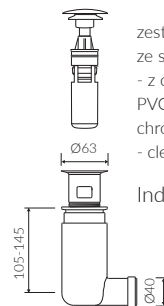

* za dopłatą / additional fees apply

zestaw syfonowy PCV
ze spustem „Klik Klak” - chrom
- z czyszczeniem od góry
PVC trap set with
chromed „Click Clack” trigger
- cleaning from the top system

Index: Easy Clean*