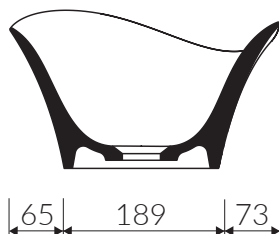

- Waga / Weight : 11,8 kg

UMYWALKA NABLATOWA COUNTERTOP WASHBASIN

Index: P_U_002_01_0550

DŁUGOŚĆ LENGTH	SZEROKOŚĆ WIDTH	WYSOKOŚĆ HEIGHT
550	327	205

Wymiary podane z tolerancją /
Dimensions specified with tolerance: