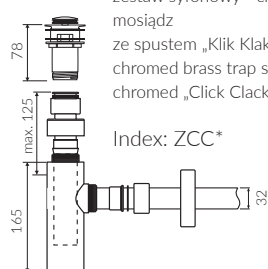

- Waga / Weight : 11,8 kg

UMYWALKA NABLATOWA COUNTERTOP WASHBASIN

Index: P_U_002_01_0550

DŁUGOŚĆ LENGTH	SZEROKOŚĆ WIDTH	WYSOKOŚĆ HEIGHT
550	327	205

Wymiary podane z tolerancją /
Dimensions specified with tolerance:

do/to 700 mm (+2 -0)
od/from 701 do/to 1200 mm (+3 -0)

PRODUKT KOMPATYBILNY Z / PRODUCT COMPATIBLE WITH:

* za dopłatą / additional fees apply

zestaw syfonowy PCV
ze spustem „Klik Klak” - chrom
PVC trap set with
chromed „Click Clack” trigger

Index: ZPC*

* za dopłatą / additional fees apply

zestaw syfonowy - chromowany
mosiądz
ze spustem „Klik Klak” - chrom
chromed brass trap set with
chromed „Click Clack” trigger

Index: ZCC*

* za dopłatą / additional fees apply