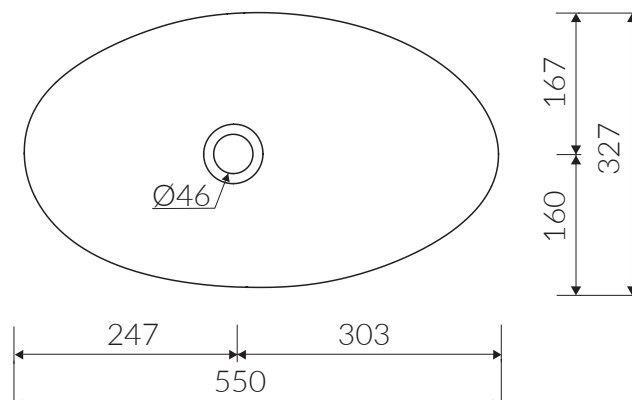

- Waga / Weight : 11,8 kg

UMYWALKA NABLATOWA COUNTERTOP WASHBASIN

Index: P_U_002_01_0550

DŁUGOŚĆ LENGTH	SZEROKOŚĆ WIDTH	WYSOKOŚĆ HEIGHT
550	327	205

Wymiary podane z tolerancją /
Dimensions specified with tolerance: