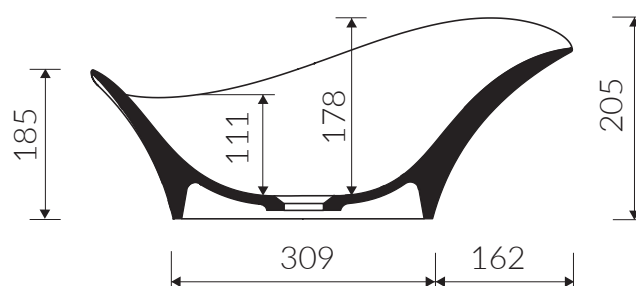

- Waga / Weight : 11,8 kg

UMYWALKA NABLATOWA COUNTERTOP WASHBASIN

Index: P_U_002_01_0550

DŁUGOŚĆ LENGTH	SZEROKOŚĆ WIDTH	WYSOKOŚĆ HEIGHT
550	327	205

Wymiary podane z tolerancją /
Dimensions specified with tolerance: