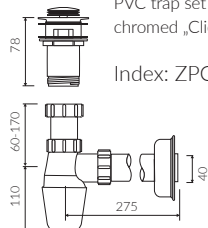

PRODUKT KOMPATYBILNY Z / PRODUCT COMPATIBLE WITH:

* za dopłatą / additional fees apply

zestaw syfonowy PCV
ze spustem „Klik Klak” - chrom
PVC trap set with
chromed „Click Clack” trigger

Index: ZPC*